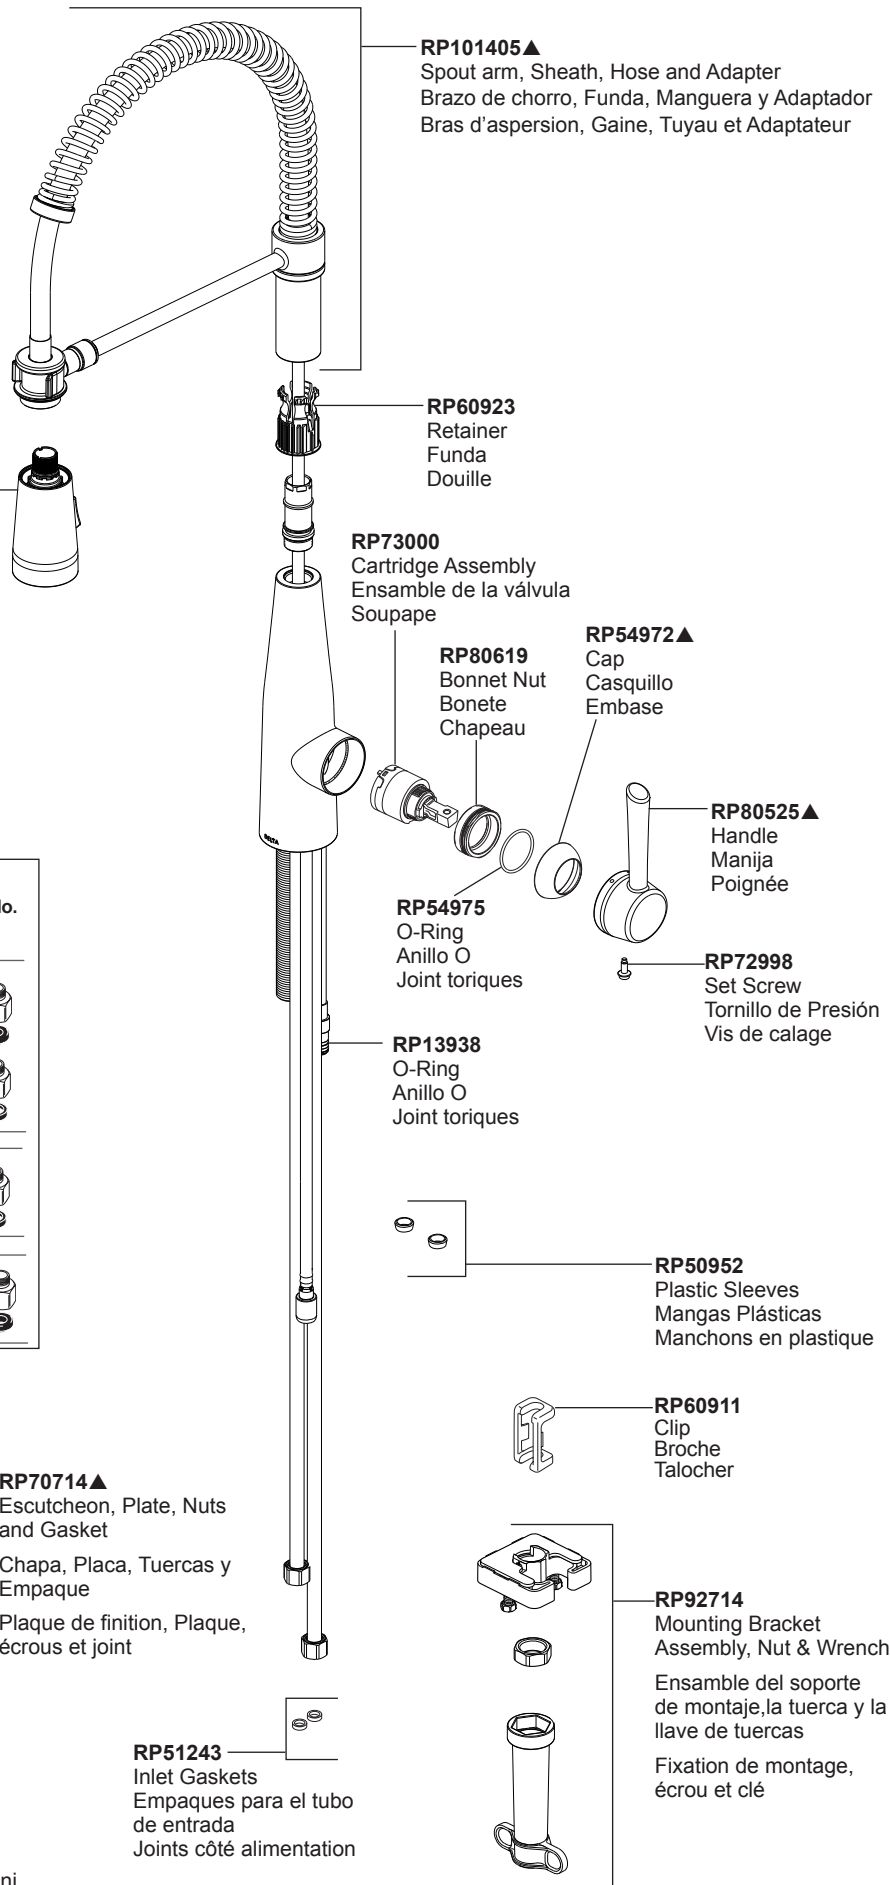

Model / Modelo / Modèle
9613-▲-DST

RP103678▲
 Wand Assembly
 Ensamble del Vera
 Tige de montage

Other useful accessories that may be purchased separately.
Otros accesorios útiles que se pueden comprar por separado.
Autres accessoires utiles pouvant être achetés séparément.

RP63263
 Adapters
 3/8"-24 UNEF to 1/2"-20 UN &
 3/8"-24 UNEF to 1/2"-14 NPSM

Adaptadors
 3/8"-24 UNEF a 1/2"-20 UN &
 3/8"-24 UNEF a 1/2"-14 NPSM

Adaptateurs
 3/8 po-24 UNEF à 1/2 po-20 UN et
 3/8 po-24 UNEF à 1/2 po-14 NPSM

RP63264
 Adapters (10) 3/8"-24 UNEF to 1/2"-20 UN
 Adaptadors (10) 3/8"-24 UNEF a 1/2"-20 UN
 Adaptateurs (10) 3/8 po-24 UNEF à 1/2 po-20 UN

RP63265
 Adapters (10) 3/8"-24 UNEF to 1/2"-14 NPSM
 Adaptadors (10) 3/8"-24 UNEF a 1/2"-14 NPSM
 Adaptateurs (10) 3/8 po-24 UNEF à 1/2 po-14 NPSM

RP28972
 Nuts (2)
 Tuercas (2)
 Écrous (2)

RP70714▲
 Escutcheon, Plate, Nuts
 and Gasket
 Chapa, Placa, Tuercas y
 Empaque
 Plaque de finition, Plaque,
 écrous et joint

▲Specify Finish/Especifíque el Acabado/Précisez le Fini