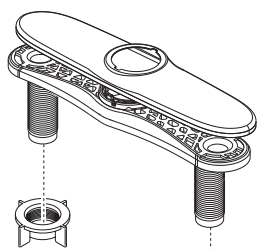

Model / Modelo / Modèle
9613-▲-DST

RP103678▲
 Wand Assembly
 Ensamble del Vera
 Tige de montage

Other useful accessories that may be purchased separately.
Otros accesorios útiles que se pueden comprar por separado.
Autres accessoires utiles pouvant être achetés séparément.

RP63263
 Adapters
 3/8"-24 UNEF to 1/2"-20 UN &
 3/8"-24 UNEF to 1/2"-14 NPSM

Adaptadors
 3/8"-24 UNEF a 1/2"-20 UN &
 3/8"-24 UNEF a 1/2"-14 NPSM

Adaptateurs
 3/8 po-24 UNEF à 1/2 po-20 UN et
 3/8 po-24 UNEF à 1/2 po-14 NPSM

RP28972
 Nuts (2)
 Tuercas (2)
 Écrous (2)

RP70714▲
 Escutcheon, Plate, Nuts
 and Gasket
 Chapa, Placa, Tuercas y
 Empaque
 Plaque de finition, Plaque,
 écrous et joint

▲Specify Finish/Especifíque el Acabado/Précisez le Fini