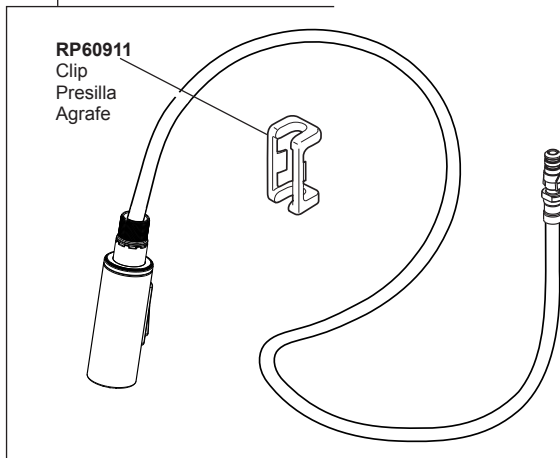

Models/Modelos/Modèles

39876LF▲

Series/Series/Seria

RP104022▲
Sprayer & Hose Assembly
Ensamblaje de pulverizador y manguera
Douchette et tuyau souple

RP60911
Clip
Presilla
Agrafe

RP104013
Retainer
Funda
Douille

RP104019▲
Handle Assemblies
Ensamble de las Manijas
Assemblage de Manette

RP104020▲
Set Screw & Button
Tornillo de Ajuste y botón
Vis de calage et bouton

RP104021
Stem Unit Assembly, Seat
& Spring, Bonnet Nut
Ensamble de la Unidad del
Vástago, Asiento, Resorte
y Bonete Obturateur,
siège et ressort et écrou à
Chapeau

RP100956
Aerator & Wrench
Aerador y Llave
Aérateur et Clé

RP104018
Steel Weight Assembly
Ensamble de la Pesa
de Acero
Masselotte en acier

RP101016
Mounting Nut & Washer
Tuerca para la Instalación
Écrou de montage

RP101671
Clip (1), O-Rings (2)
Gancho (1), Juntas tóricas (2)
Agrafe (1), Joints toriques (2)

RP104026
Connector
Conector
Connecteur