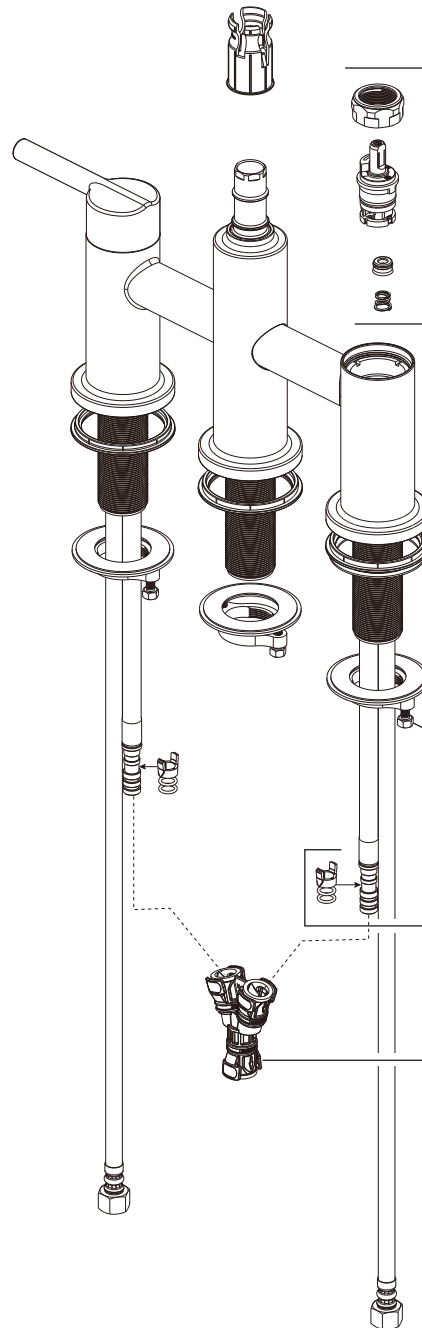

Models/Modelos/Modèles

39876LF▲

Series/Series/Seria

RP104022▲
Sprayer & Hose Assembly
Ensamblaje de pulverizador y manguera
Douchette et tuyau souple

RP60911
Clip
Presilla
Agrafe

RP104013
Retainer
Funda
Douille

RP104019▲
Handle Assemblies
Ensamble de las Manijas
Assemblage de Manette

RP104020▲
Set Screw & Button
Tornillo de Ajuste y botón
Vis de calage et bouton

RP104021
Stem Unit Assembly, Seat
& Spring, Bonnet Nut
Ensamble de la Unidad del
Vástago, Asiento, Resorte
y Bonete Obturateur,
siège et ressort et écrou à
Chapeau

RP100956
Aerator & Wrench
Aerador y Llave
Aérateur et Clé

RP104018
Steel Weight Assembly
Ensamble de la Pesa
de Acero
Masselotte en acier

RP101016
Mounting Nut & Washer
Tuerca para la Instalación
Écrou de montage

RP101671
Clip (1), O-Rings (2)
Gancho (1), Juntas tóricas (2)
Agrafe (1), Joints toriques (2)

RP104026
Connector
Conector
Connecteur