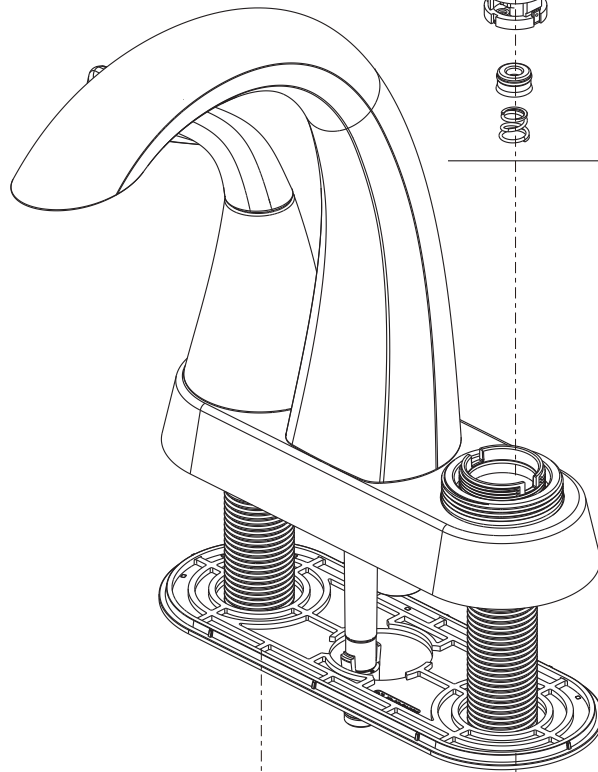

Model/Modelo/Modèle
25840LF-▲PD
 Series/Series/Seria

RP100234▲
 Hose Assembly, Wand, Quick connect & Check valves
 Montaje de la manguera, Varita, Conector rápido y Válvulas Checadoras
 Ensemble de tuyaux, baguettes, Connecteur rapide y Clapets de non-retour

RP103957▲
 Handle Assemblies
 Conjunto de manija
 Montage de la manette

RP101504
 Stem Unit Assembly, Seat & Spring,
 Bonnet Nut
 Ensemble de la Unidad del Vástago,
 Asiento y Resorte, Bonete
 Obturateur, siège et ressort, écrou à
 chapeau

RP103974
 Hose Weight Assembly
 Ensemble de la Pesa
 Masselotte

RP100137▲
 Push Pop-UP with Overflow
 Control de rebose para
 desagües manuales
 Mécanique à poussoir avec trop-plein

RP103958
 Gasket
 Empaque
 Joint