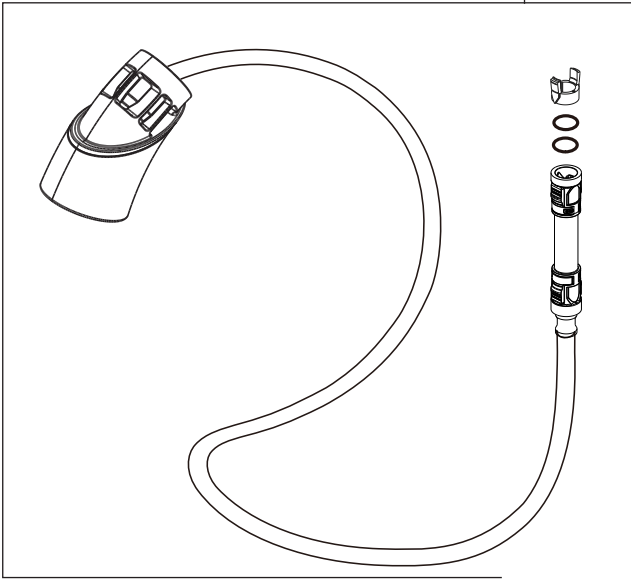

Model/Modelo/Modèle
25840LF-▲PD
 Series/Series/Seria

RP100234▲
 Hose Assembly, Wand, Quick connect & Check valves
 Montaje de la manguera, Varita, Conector rápido y Válvulas Checadoras
 Ensemble de tuyaux, baguettes, Connecteur rapide y Clapets de non-retour

RP103957▲
 Handle Assemblies
 Conjunto de manija
 Montage de la manette

RP101504
 Stem Unit Assembly, Seat & Spring,
 Bonnet Nut
 Ensemble de la Unidad del Vástago,
 Asiento y Resorte, Bonete
 Obturateur, siège et ressort, écrou à
 chapeau

RP103974
 Hose Weight Assembly
 Ensemble de la Pesa
 Masselotte

RP100137▲
 Push Pop-UP with Overflow
 Control de rebose para
 desagües manuales
 Mécanique à poussoir avec trop-plein

RP103958
 Gasket
 Empaque
 Joint