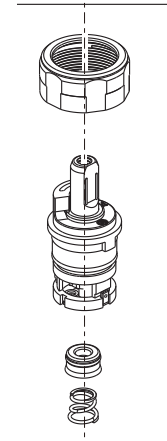

Model/Modelo/Modèle
25840LF-▲PD
 Series/Series/Seria

RP100234▲
 Hose Assembly, Wand, Quick connect & Check valves
 Montaje de la manguera, Varita, Conector rápido y Válvulas Checadoras
 Ensemble de tuyaux, baguettes, Connecteur rapide y Clapets de non-retour

RP103957▲
 Handle Assemblies
 Conjunto de manija
 Montage de la manette

RP101504
 Stem Unit Assembly, Seat & Spring,
 Bonnet Nut
 Ensemble de la Unidad del Vástago,
 Asiento y Resorte, Bonete
 Obturateur, siège et ressort, écrou à
 chapeau

RP103974
 Hose Weight Assembly
 Ensemble de la Pesa
 Masselotte

RP100137▲
 Push Pop-UP with Overflow
 Control de rebose para
 desagües manuales
 Mécanique à poussoir avec trop-plein

RP103958
 Gasket
 Empaque
 Joint

RP5412
 Locknuts
 Contratueras
 Écrous de Blocage

▲ Specify Finish
 Especifique el Acabado
 Précisez le Fini