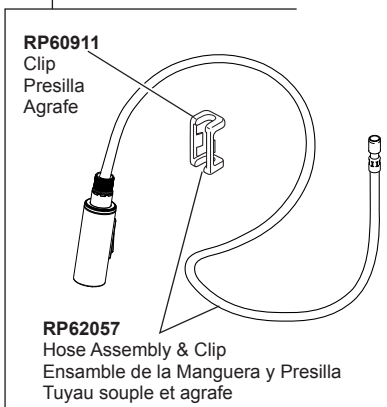

Models/Modelos/Modèles

19867LF▲

Series/Series/Seria

RP104027▲
 Sprayer & Hose Assembly
 Ensamblaje de pulverizador y manguera
 Douchette et tuyau souple

RP100956
 Aerator & Wrench
 Aereador y Llave
 Aérateur et Clé

RP104018
 Steel Weight Assembly
 Ensamble de la Pesa
 de Acero
 Masselotte en acier

RP47274▲
 Escutcheon, Plate, Nuts and Gasket
 Chapa, Placa, Tuercas y Empaque
 Plaque de finition, Plaque, écrous et joint

RP104013
 Wand Retainer & Replacement Kit
 Soporte para el mango y piezas
 de repuesto
 Trousse de Rechange et pièce de
 Retenue de Douchette

RP104012
 Cartridge Assembly
 Ensamble del la Válvula
 Soupape

RP104009▲
 Handle & Screw
 Manija y tornillo
 Poignée et vis

RP104029
 Set Screw
 Tornillo de Ajuste
 Vis de Calage

RP13938
 O-Rings (2)
 Anillos "O" (2)
 Joints torique (2)

RP92714
 Mounting Bracket Assembly, Nut
 & Wrench
 Ensamble del soporte de montaje,
 la tuerca y la llave de tuercas
 Fixation de montage, écrou et clé