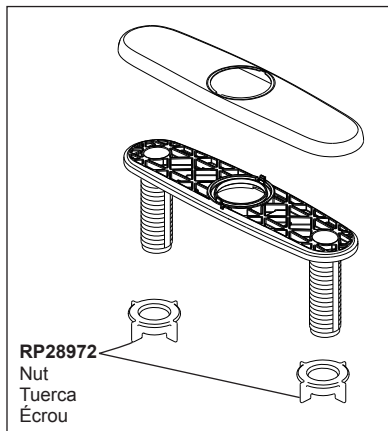

Models/Modelos/Modèles

19867LF▲

Series/Series/Seria

RP104027▲
 Sprayer & Hose Assembly
 Ensamblaje de pulverizador y manguera
 Douchette et tuyau souple

RP100956
 Aerator & Wrench
 Aereador y Llave
 Aérateur et Clé

RP104018
 Steel Weight Assembly
 Ensamble de la Pesa
 de Acero
 Masselotte en acier

RP47274▲
 Escutcheon, Plate, Nuts and Gasket
 Chapa, Placa, Tuercas y Empaque
 Plaque de finition, Plaque, écrous et joint

RP104013
 Wand Retainer & Replacement Kit
 Soporte para el mango y piezas
 de repuesto
 Trousse de Rechange et pièce de
 Retenue de Douchette

RP104012
 Cartridge Assembly
 Ensamble del la Válvula
 Soupape

RP104009▲
 Handle & Screw
 Manija y tornillo
 Poignée et vis

RP104029
 Set Screw
 Tornillo de Ajuste
 Vis de Calage

RP13938
 O-Rings (2)
 Anillos "O" (2)
 Joints torique (2)

RP92714
 Mounting Bracket Assembly, Nut
 & Wrench
 Ensamble del soporte de montaje,
 la tuerca y la llave de tuercas
 Fixation de montage, écrou et clé