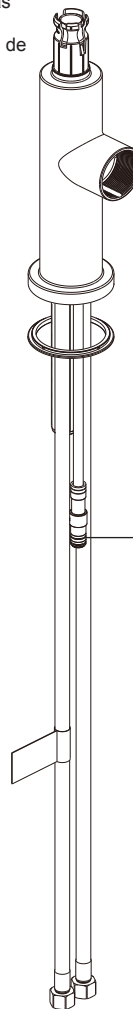

Models/Modelos/Modèles

19867LF▲

Series/Series/Seria

RP104027▲
 Sprayer & Hose Assembly
 Ensamblaje de pulverizador y manguera
 Douchette et tuyau souple

RP100956
 Aerator & Wrench
 Aereador y Llave
 Aérateur et Clé

RP104018
 Steel Weight Assembly
 Ensamble de la Pesa
 de Acero
 Masselotte en acier

RP47274▲
 Escutcheon, Plate, Nuts and Gasket
 Chapa, Placa, Tuercas y Empaque
 Plaque de finition, Plaque, écrous et joint

RP104013
 Wand Retainer & Replacement Kit
 Soporte para el mango y piezas
 de repuesto
 Trousse de Rechange et pièce de
 Retenue de Douchette

RP104012
 Cartridge Assembly
 Ensamble del la Válvula
 Soupape

RP104009▲
 Handle & Screw
 Manija y tornillo
 Poignée et vis

RP104029
 Set Screw
 Tornillo de Ajuste
 Vis de Calage

RP13938
 O-Rings (2)
 Anillos "O" (2)
 Joints torique (2)

RP92714
 Mounting Bracket Assembly, Nut
 & Wrench
 Ensamble del soporte de montaje,
 la tuerca y la llave de tuercas
 Fixation de montage, écrou et clé