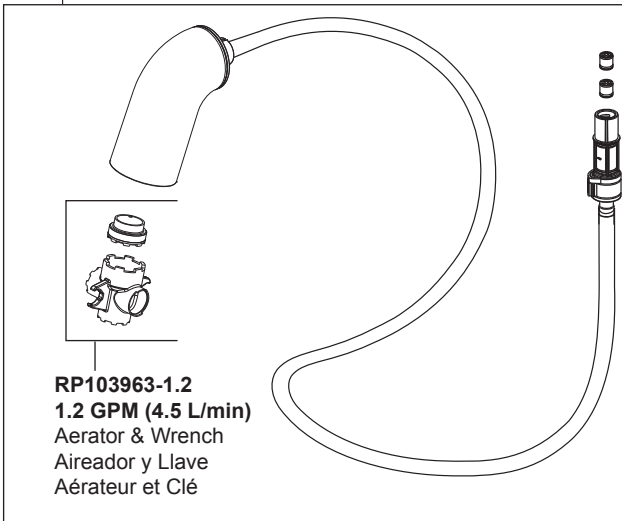

Models/Modelos/Modèles
15849LF-▲PD
 Series/Series/Seria

RP103964▲
 Handle Kit
 Conjunto de manija
 Montage de la manette

RP100125▲
 Cap & Bonnet Nut
 Casquillo y Tuerca del Bonete
 Embase et Chapeaux Fileté

RP92349
 Cartridge
 Cartouche
 Cartucho

RP103973▲
 Hose Assembly, Wand, Quick connect & Check valves
 Montaje de la manguera, Varita, Conector rápido y Válvulas Checadoras
 Ensemble de tuyaux, baguettes, Connecteur rapide y Clapets de non-retour

RP103963-1.2
1.2 GPM (4.5 L/min)
 Aerator & Wrench
 Aireador y Llave
 Aérateur et Clé

RP103966▲
 Trim Ring & Gasket (1 Hole)
 Anillo de ajuste y Empaque (1 agujero)
 Anneau de garniture et Joint (1 trou)

RP103965▲
 (Escutcheon optional, included)
 Escutcheon with Gasket (3 Hole)
 Chapetón y Empaque (3 agujeros)
 Boîtier et Joint (3 trous)

RP100766▲
 Push Pop-UP with Overflow
 Control de rebose para desagües manuales
 Mécanique à poussoir avec trop-plein