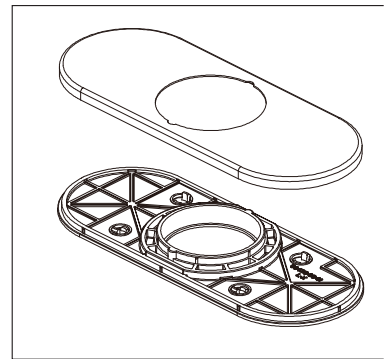

RP100234▲
Hose Assembly, Wand, Quick connect & Check valves
Montaje de la manguera, Varita, Conector rápido y Válvulas Checadoras
Ensemble de tuyaux, baguettes, Connecteur rapide y Clapets de non-retour

RP92349
Valve Cartridge
Cartucho de la Válvula
Cartouche

RP103953▲
Bonnet Nut & Cap
Bonete Tapón y Tapa
Chapeau et Chapeau

RP103956
Gasket
Empaque
Joint

RP103954▲
Handle Assembly
Conjunto de manija
Montage de la manette

RP103974
Hose Weight Assembly
Ensamble de la Pesa
Masselotte

RP100137▲
Push Pop-UP with Overflow
Control de rebose para
desagües manuales
Mécanique à poussoir avec trop-plein

RP101016
Mounting Kit
Juego de piezas para la instalación
Kit de montage

RP103955▲
Escutcheon & Gasket (3 Hole)
Chapetón y Empaque (3 agujeros)
Boîtier et Joint (3 trous)

▲ Specify Finish
Especifique el Acabado
Précisez le Fini