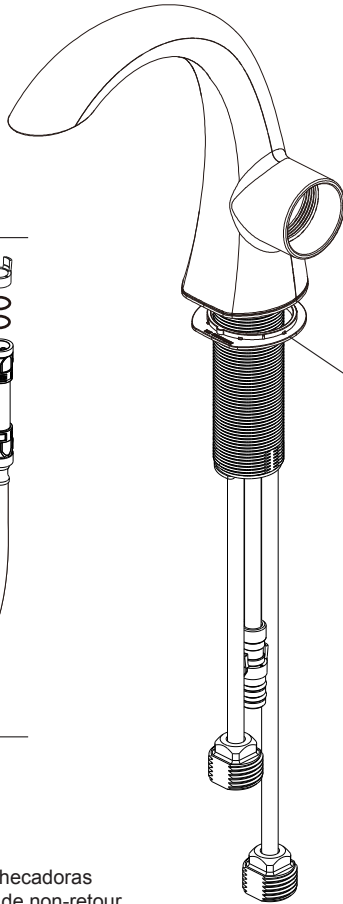

RP100234▲
Hose Assembly, Wand, Quick connect & Check valves
Montaje de la manguera, Varita, Conector rápido y Válvulas Checadoras
Ensemble de tuyaux, baguettes, Connecteur rapide y Clapets de non-retour

RP92349
Valve Cartridge
Cartucho de la Válvula
Cartouche

RP103953▲
Bonnet Nut & Cap
Bonete Tapón y Tapa
Chapeau et Chapeau

RP103956
Gasket
Empaque
Joint

RP103954▲
Handle Assembly
Conjunto de manija
Montage de la manette

RP103974
Hose Weight Assembly
Ensamble de la Pesa
Masselotte

RP100137▲
Push Pop-UP with Overflow
Control de rebose para
desagües manuales
Mécanique à poussoir avec trop-plein

RP101016
Mounting Kit
Juego de piezas para la instalación
Kit de montage

RP103955▲
Escutcheon & Gasket (3 Hole)
Chapetón y Empaque (3 agujeros)
Boîtier et Joint (3 trous)

▲ Specify Finish
Especifique el Acabado
Précisez le Fini