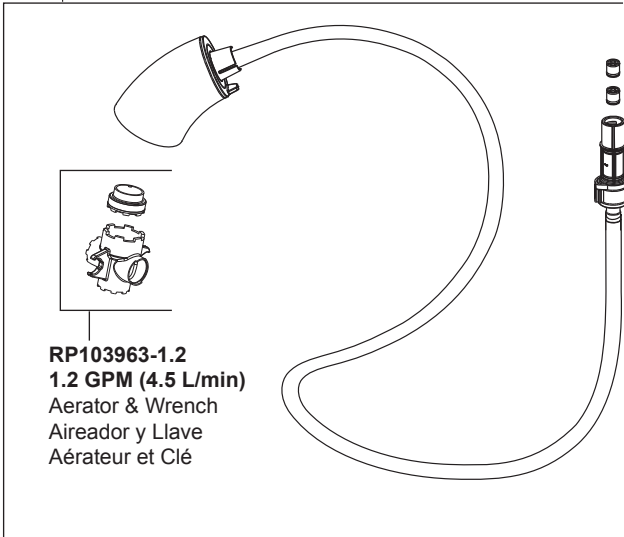

Models/Modelos/Modèles  
**15749LF-▲PD**  
 Series/Series/Seria

**RP103964▲**  
 Handle Kit  
 Conjunto de manija  
 Montage de la manette

**RP100125▲**  
 Cap & Bonnet Nut  
 Casquillo y Tuerca del Bonete  
 Embase et Chapeaux Fileté

**RP92349**  
 Cartridge  
 Cartouche  
 Cartucho

**RP103962▲**  
 Hose Assembly, Wand, Quick connect & Check valves  
 Montaje de la manguera, Varita, Conector rápido y Válvulas Checadoras  
 Ensemble de tuyaux, baguettes, Connecteur rapide y Clapets de non-retour

**RP103963-1.2**  
 1.2 GPM (4.5 L/min)  
 Aerator & Wrench  
 Aireador y Llave  
 Aérateur et Clé

**RP103966▲**  
 Trim Ring & Gasket (1 Hole)  
 Anillo de ajuste y Empaque (1 agujero)  
 Anneau de garniture et Joint (1 trou)

**RP103965▲**  
 (Escutcheon optional, included)  
 Escutcheon with Gasket (3 Hole)  
 Chapetón y Empaque (3 agujeros)  
 Boîtier et Joint (3 trous)

**RP100766▲**  
 Push Pop-UP with Overflow  
 Control de rebose para desagües manuales  
 Mécanique à poussoir avec trop-plein