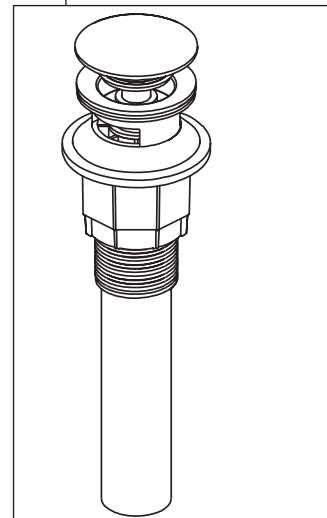

**RP92349**  
 Cartridge  
 Cartouche  
 Cartucho

**RP103962▲**  
 Hose Assembly, Wand, Quick connect & Check valves  
 Montaje de la manguera, Varita, Conector rápido y Válvulas Checadoras  
 Ensemble de tuyaux, baguettes, Connecteur rapide y Clapets de non-retour

**RP103963-1.2**  
 1.2 GPM (4.5 L/min)  
 Aerator & Wrench  
 Aireador y Llave  
 Aérateur et Clé

**RP103966▲**  
 Trim Ring & Gasket (1 Hole)  
 Anillo de ajuste y Empaque (1 agujero)  
 Anneau de garniture et Joint (1 trou)

**RP103965▲**  
 (Escutcheon optional, included)  
 Escutcheon with Gasket (3 Hole)  
 Chapetón y Empaque (3 agujeros)  
 Boîtier et Joint (3 trous)

**RP100766▲**  
 Push Pop-UP with Overflow  
 Control de rebose para desagües manuales  
 Mécanique à poussoir avec trop-plein