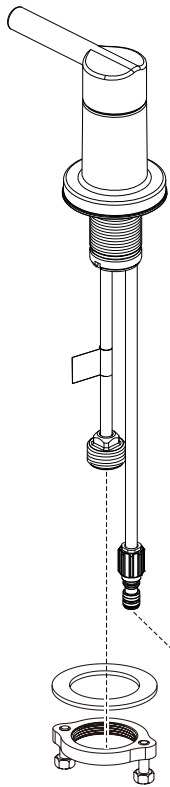

RP103969▲

Hose Assembly, Wand, Quick connect & Check valves
Montaje de la manguera, Varita, Conector rápido y Válvulas Checadoras
Ensemble de tuyaux, baguettes, Connecteur rapide et Clapets de non-retour

RP101373▲

Handle Assemblies
Conjunto de manija
Montage de la manette

RP101540

Stem Unit Assembly, Seat & Spring,
Bonnet Nut
Ensamble de la Unidad del Vástago,
Asiento, Resorte y Bonete
Obtuteur, siège et ressort et écrou à
chapeau

RP103967

Hose Weight Assembly
Ensamble de la Pesa
Masselotte

RP47029

Bracket
Soporte
Support

RP47030

Nut & Wrench
Tuerca y Llave
Écrou et clé

RP100766▲

Push Pop-UP with Overflow
Control de rebose para
desagües manuales
Mécanique à poussoir avec trop-plein

RP103972

Quick Connector
Conector rápido
Connecteur rapide

RP101297

Washers (2), Nuts (2)
& Screws (4)
Arandelas (2), Tuercas (2)
y Tornillos (4)
Rondelles (2), Écrous (2)
et Vis (4)

▲ Specify Finish
Especifique el Acabado
Précisez le Fini