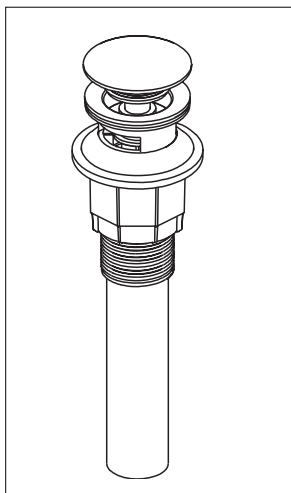

RP103969▲

Hose Assembly, Wand, Quick connect & Check valves
Montaje de la manguera, Varita, Conector rápido y Válvulas Checadoras
Ensemble de tuyaux, baguettes, Connecteur rapide et Clapets de non-retour

RP101373▲

Handle Assemblies
Conjunto de manija
Montage de la manette

RP101540

Stem Unit Assembly, Seat & Spring,
Bonnet Nut
Ensamble de la Unidad del Vástago,
Asiento, Resorte y Bonete
Obtuteur, siège et ressort et écrou à
chapeau

RP103967

Hose Weight Assembly
Ensamble de la Pesa
Masselotte

RP47029

Bracket
Soporte
Support

RP47030

Nut & Wrench
Tuerca y Llave
Écrou et clé

RP100766▲

Push Pop-UP with Overflow
Control de rebose para
desagües manuales
Mécanique à poussoir avec trop-plein

RP103972

Quick Connector
Conector rápido
Connecteur rapide

RP101297

Washers (2), Nuts (2)
& Screws (4)
Arandelas (2), Tuercas (2)
y Tornillos (4)
Rondelles (2), Écrous (2)
et Vis (4)

▲ Specify Finish
Especifique el Acabado
Précisez le Fini