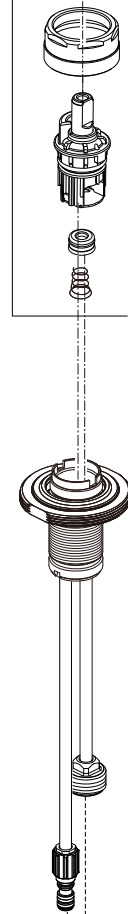

RP103969▲

Hose Assembly, Wand, Quick connect & Check valves
Montaje de la manguera, Varita, Conector rápido y Válvulas Checadoras
Ensemble de tuyaux, baguettes, Connecteur rapide et Clapets de non-retour

RP101373▲

Handle Assemblies
Conjunto de manija
Montage de la manette

RP101540

Stem Unit Assembly, Seat & Spring,
Bonnet Nut
Ensamble de la Unidad del Vástago,
Asiento, Resorte y Bonete
Obtuteur, siège et ressort et écrou à
chapeau

RP103967

Hose Weight Assembly
Ensamble de la Pesa
Masselotte

RP47029

Bracket
Soporte
Support

RP47030

Nut & Wrench
Tuerca y Llave
Écrou et clé

RP100766▲

Push Pop-UP with Overflow
Control de rebose para
desagües manuales
Mécanique à poussoir avec trop-plein

RP103972

Quick Connector
Conector rápido
Connecteur rapide

RP101297

Washers (2), Nuts (2)
& Screws (4)
Arandelas (2), Tuercas (2)
y Tornillos (4)
Rondelles (2), Écrous (2)
et Vis (4)

▲ Specify Finish
Especifique el Acabado
Précisez le Fini