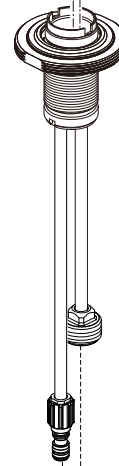

RP103963-1.2
Aerator & Wrench
Aerador y Llave
Aérateur et Clé

RP103973▲

Hose Assembly, Wand, Quick connect & Check valves
Montaje de la manguera, Varita, Conector rápido y Válvulas Checadoras
Ensemble de tuyaux, baguettes, Connecteur rapide y Clapets de non-retour

RP101373▲

Handle Assemblies
Conjunto de manija
Montage de la manette

RP101540

Stem Unit Assembly, Seat & Spring,
Bonnet Nut
Ensamble de la Unidad del Vástago,
Asiento, Resorte y Bonete
Obturbateur, siège et ressort et écrou à
chapeau

RP103967

Hose Weight Assembly
Ensamble de la Pesa
Masselotte

RP47029

Bracket
Soporte
Support

RP47030

Nut & Wrench
Tuerca y Llave
Écrou et clé

RP100766▲

Push Pop-UP with Overflow
Control de rebose para
desagües manuales
Mécanique à poussoir avec trop-plein

RP103972

Quick Connector
Conector rápido
Connecteur rapide

RP101297

Washers (2), Nuts (2)
& Screws (4)
Arandelas (2), Tuercas (2)
y Tornillos (4)
Rondelles (2), Écrous (2)
et Vis (4)

▲ Specify Finish
Especifique el Acabado
Précisez le Fini