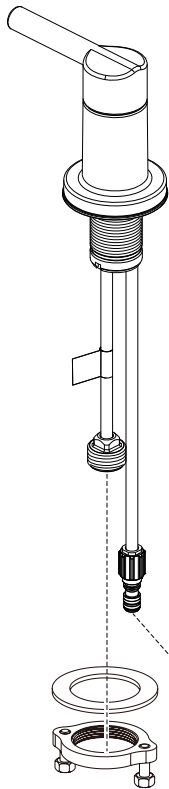

RP103963-1.2
Aerator & Wrench
Aerador y Llave
Aérateur et Clé

RP103973▲

Hose Assembly, Wand, Quick connect & Check valves
Montaje de la manguera, Varita, Conector rápido y Válvulas Checadoras
Ensemble de tuyaux, baguettes, Connecteur rapide y Clapets de non-retour

RP101373▲

Handle Assemblies
Conjunto de manija
Montage de la manette

RP101540

Stem Unit Assembly, Seat & Spring,
Bonnet Nut
Ensamble de la Unidad del Vástago,
Asiento, Resorte y Bonete
Obturbateur, siège et ressort et écrou à
chapeau

RP103967

Hose Weight Assembly
Ensamble de la Pesa
Masselotte

RP47029

Bracket
Soporte
Support

RP47030

Nut & Wrench
Tuerca y Llave
Écrou et clé

RP100766▲

Push Pop-UP with Overflow
Control de rebose para
desagües manuales
Mécanique à poussoir avec trop-plein

RP103972

Quick Connector
Conector rápido
Connecteur rapide

RP101297

Washers (2), Nuts (2)
& Screws (4)
Arandelas (2), Tuercas (2)
y Tornillos (4)
Rondelles (2), Écrous (2)
et Vis (4)

▲ Specify Finish
Especifique el Acabado
Précisez le Fini