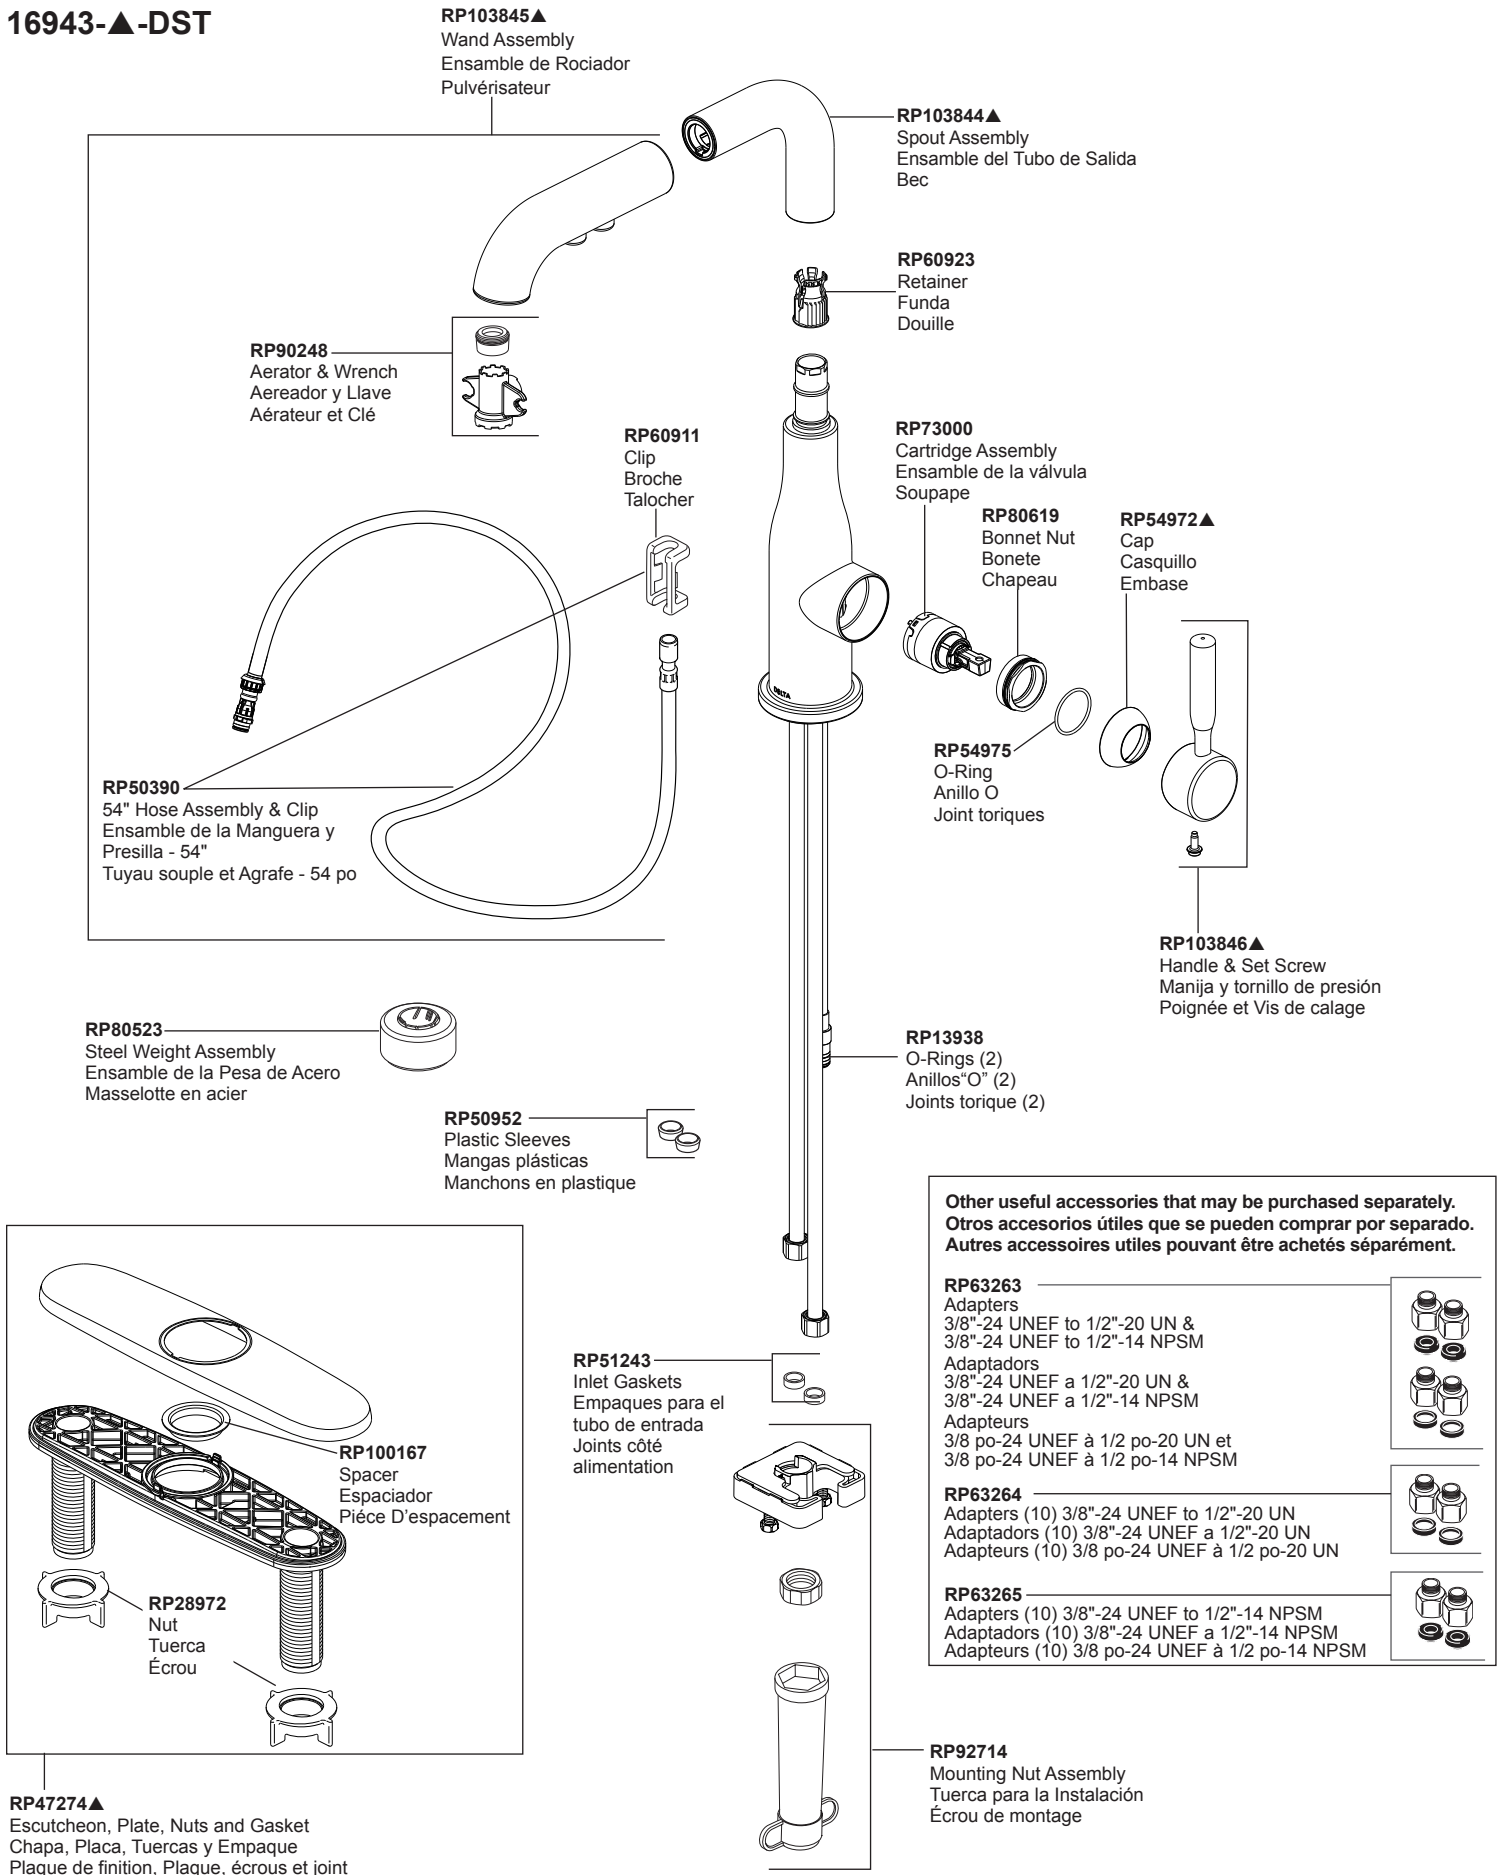

Model / Modelo / Modèle
16943-▲-DST

Other useful accessories that may be purchased separately.
Otros accesorios útiles que se pueden comprar por separado.
Autres accessoires utiles pouvant être achetés séparément.

RP63263
Adapters
3/8"-24 UNEF to 1/2"-20 UN &
3/8"-24 UNEF to 1/2"-14 NPSM

Adaptadors
3/8"-24 UNEF a 1/2"-20 UN &
3/8"-24 UNEF a 1/2"-14 NPSM

Adaptateurs
3/8 po-24 UNEF à 1/2 po-20 UN et
3/8 po-24 UNEF à 1/2 po-14 NPSM

RP63264
Adapters (10) 3/8"-24 UNEF to 1/2"-20 UN
Adaptadors (10) 3/8"-24 UNEF a 1/2"-20 UN
Adaptateurs (10) 3/8 po-24 UNEF à 1/2 po-20 UN

RP63265
Adapters (10) 3/8"-24 UNEF to 1/2"-14 NPSM
Adaptadors (10) 3/8"-24 UNEF a 1/2"-14 NPSM
Adaptateurs (10) 3/8 po-24 UNEF à 1/2 po-14 NPSM

▲Specify Finish / Especificque el Acabado / Précisez le Fini