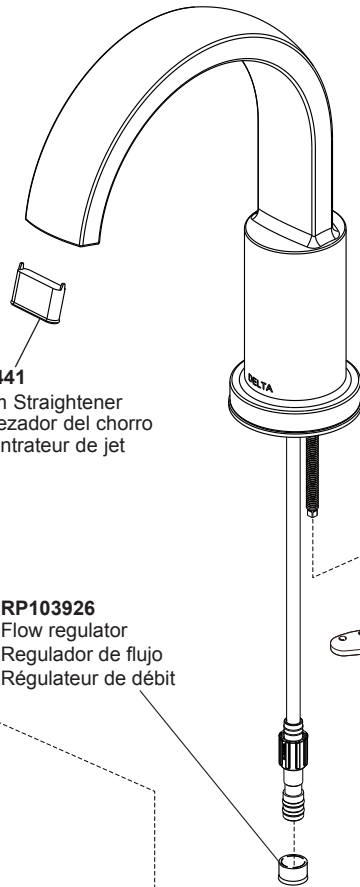

Models/Modelos/Modèles

35855LF▲

Series/Series/Seria

Albion™

▲ Specify Finish
Especifique el Acabado
Précisez le Fini

RP103929▲
Handle Assemblies
Conjunto de manija
Montage de la manette

RP101069
Stem Unit Assembly, Seat & Spring,
Bonnet Nut
Ensamble de la Unidad del Vástago,
Asiento, Resorte y Bonete
Obturbador, siège et ressort et écrou à
chapeau

RP90441
Stream Straightener
Enderezador del chorro
Concentrateur de jet

RP103926
Flow regulator
Regulador de flujo
Régulateur de débit

RP47029
Bracket
Soporte
Support

RP47030
Nut & Wrench
Tuerca y Llave
Écrou et clé

RP101630▲
Metal Push Pop-Up
Ventana emergente de empuje de metal
Pop-up Push en métal

RP101297
Washers (2), Nuts (2)
& Screws (4)
Arandelas (2), Tuercas (2)
y Tornillos (4)
Rondelles (2), Écrous(2)
et Vis (4)