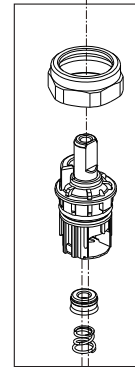

Models/Modelos/Modèles

35855LF▲

Series/Series/Seria

Albion™

▲ Specify Finish
Especifique el Acabado
Précisez le Fini

RP103929▲
Handle Assemblies
Conjunto de manija
Montage de la manette

RP101069
Stem Unit Assembly, Seat & Spring,
Bonnet Nut
Ensamble de la Unidad del Vástago,
Asiento, Resorte y Bonete
Obturbador, siège et ressort et écrou à
chapeau

RP90441
Stream Straightener
Enderezador del chorro
Concentrateur de jet

RP103926
Flow regulator
Regulador de flujo
Régulateur de débit

RP47029
Bracket
Soporte
Support

RP47030
Nut & Wrench
Tuerca y Llave
Écrou et clé

RP101630▲
Metal Push Pop-Up
Ventana emergente de empuje de metal
Pop-up Push en métal

RP101297
Washers (2), Nuts (2)
& Screws (4)
Arandelas (2), Tuercas (2)
y Tornillos (4)
Rondelles (2), Écrous(2)
et Vis (4)