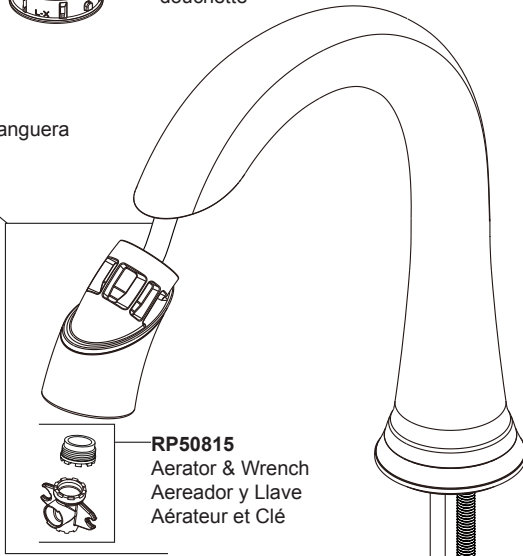

Model/Modelo/Modèle
3533LF-▲PDMPU
Series/Series/Seria

RP103821▲
Hot & Cold Lever Handles
Manijas en palanca de agua fría y caliente
Manettes-levers d'eau chaude et d'eau froide

RP103753
Magnet Replacement Kit
Soporte para el mango y piezas de repuesto
Trousse de rechange et pièce de retenue de
douchette

RP100523▲
Sprayer & Hose Assembly
Ensamblaje de pulverizador y manguera
Douchette et tuyau souple

RP50815
Aerator & Wrench
Aereador y Llave
Aérateur et Clé

RP81974
Hose Weight
Ensamble de la Pesa
Masselotte

RP71252
Mounting Hardware
Herraje para la Instalación
Pièces de montage

RP101209
Stem Unit Assembly, Seat & Spring,
Bonnet Nut & Washer
Ensamble de la Unidad del Vástago,
Asiento y Resorte, Bonete y Arandela
Obturateur, siège et ressort, écrou à
chapeau et rondelle

RP102088
Gasket
Empaque
Joint

RP103819
Y Connector and
Check Valve
Conexión "Y" con
Válvulas Checadoras
Raccord en Y avec
Clapets de non-retour

RP103841
Check Valves
Válvulas Checadoras
Clapets de non-retour

RP47423
Washers (2), Nuts (2)
& Screws (4)
Arandelas (2), Tuercas (2)
y Tornillos (4)
Rondelles (2), Écrous(2)
et Vis (4)

RP81628▲
Push Pop-Up with Overflow
Control de rebose para
desagües manuales
Renvoi mécanique à
poussoir avec trop-plein

▲ Specify Finish
Especificar el Acabado
Préciser le Fini