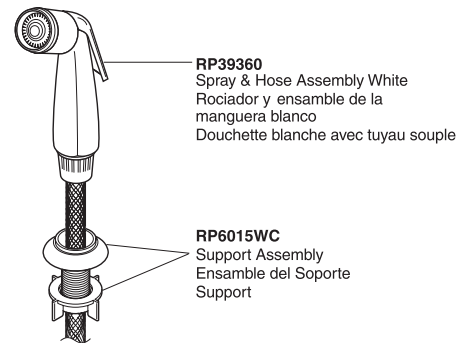

Classic Single-Handle Kitchen Faucet Robinetterie de Cuisine à Manette Simple Classic

Llave Monomando de Classic para Cocina

Models/Modelos/Modèles 120 & 420 Series/Series/Seria

Classic Kitchen

SERIES /SERIES /SERIA 420 – Quick-Snap®

Pour les modèles de robinetterie non Quick-Snap® fabriqués AVANT Septembre 2002, voir www.deltafaucet.com.

Thick tile mounting kit available as RP30393 & RP31845 allows installation up to 2 1/2" decks. / Las herramientas para la instalación en losas gruesas en el equipo RP30393 y RP31845 permiten la instalación en bordes hasta 2 1/2". / Le kit de montage sur surface épaisse en carreaux RP30393 et RP31845 permet l'installation sur une surface pouvant avoir jusqu'à 2 1/2 po.

RP17781 White / Blanco

Spray & Hose Assembly—Chrome Band
 Ensamble de la Manguera y Rociador—Anillo de Cromo

RP17786 White / Blanco

RP17786BS Biscuit / Beige
 Spray & Hose Assembly—No Band
 Ensamble de la Manguera y Rociador—Sin Anillo