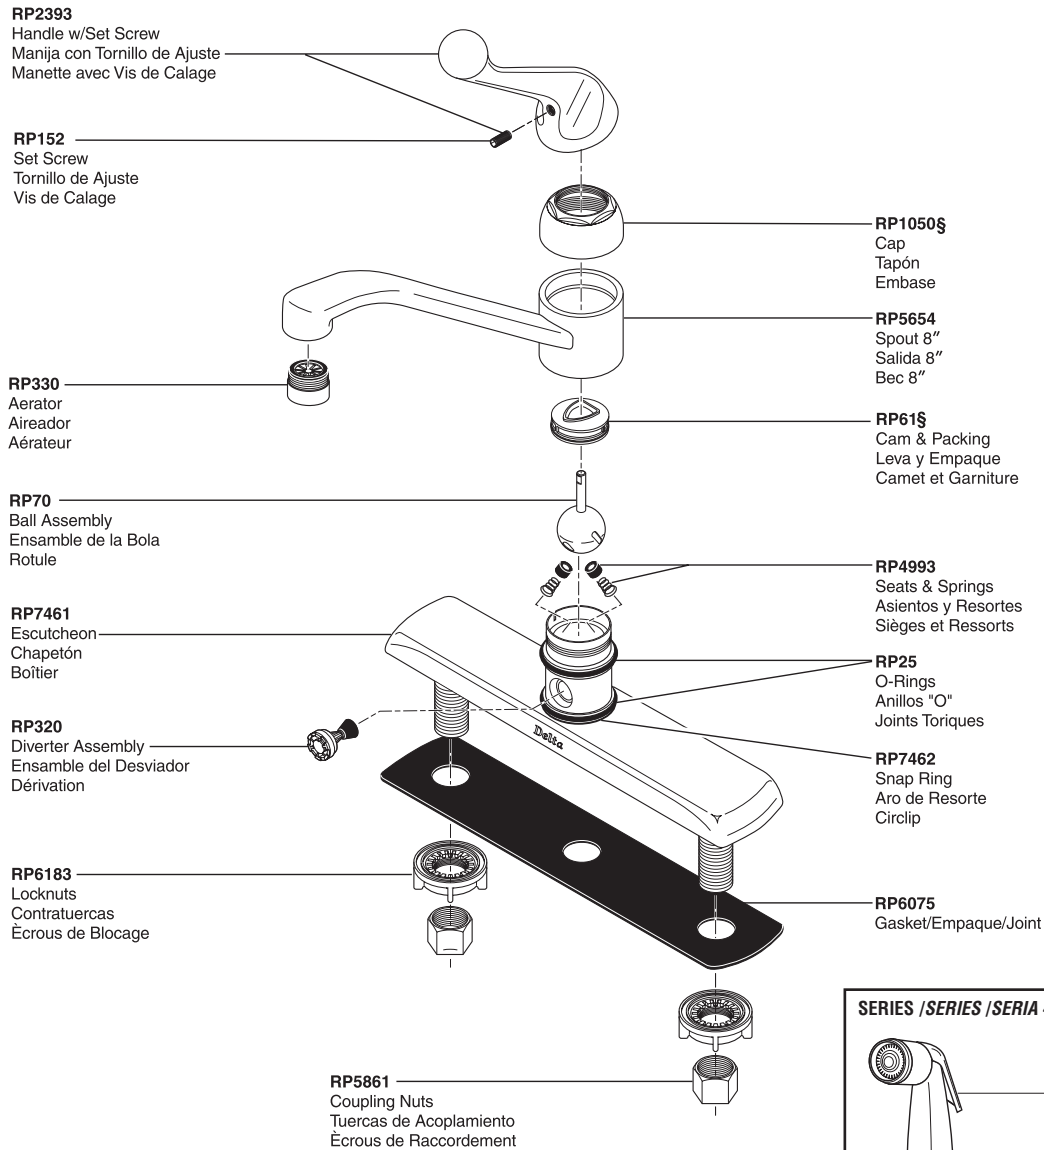

Classic Single-Handle Kitchen Faucet Robinetterie de Cuisine à Manette Simple Classic

Llave Monomando de Classic para Cocina

Models/Modelos/Modèles 120 & 420 Series/Series/Seria

Classic Kitchen

SERIES /SERIES /SERIA 420 – Quick-Snap®

Pour les modèles de robinetterie non Quick-Snap® fabriqués AVANT Septembre 2002, voir www.deltafaucet.com.

Thick tile mounting kit available as RP30393 & RP31845 allows installation up to 2 1/2" decks. / Las herramientas para la instalación en losas gruesas en el equipo RP30393 y RP31845 permiten la instalación en bordes hasta 2 1/2". / Le kit de montage sur surface épaisse en carreaux RP30393 et RP31845 permet l'installation sur une surface pouvant avoir jusqu'à 2 1/2 po.

RP17781 White / Blanco

Spray & Hose Assembly—Chrome Band
 Ensamble de la Manguera y Rociador—Anillo de Cromo

RP17786 White / Blanco

RP17786BS Biscuit / Beige
 Spray & Hose Assembly—No Band
 Ensamble de la Manguera y Rociador—Sin Anillo

RP28900▲

Spray & Hose Assembly
 Ensamble de la Manguera y Rociador

RP26878 Black / Negro

Spray & Hose Assembly—6'
 Ensamble de la Manguera y Rociador—6'

RP26879 Black / Negro

Spray & Hose Assembly—8'
 Ensamble de la Manguera y Rociador—8'