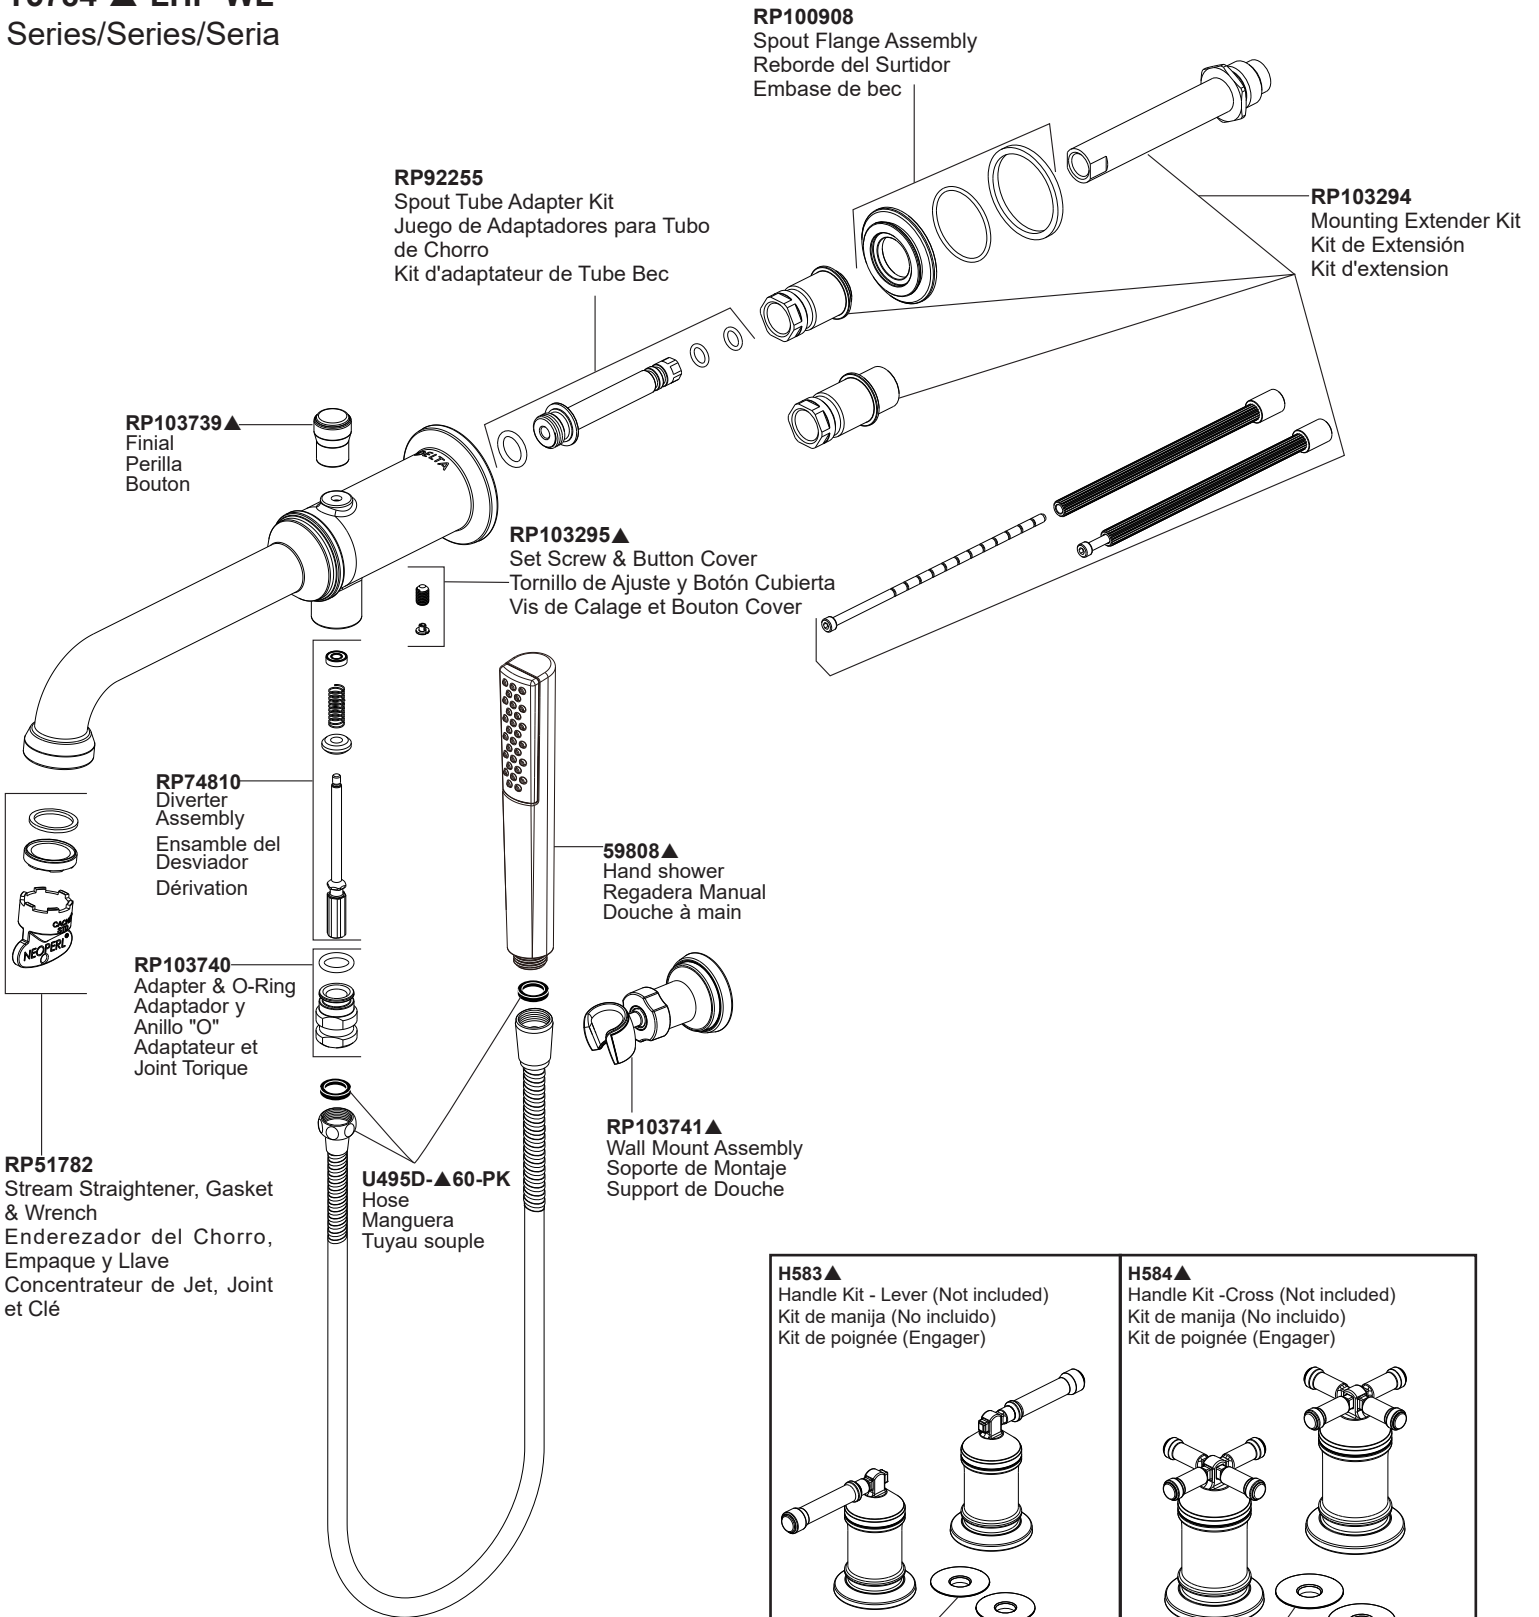

Model/Modelo/Modèle
T5784-▲-LHP-WL
 Series/Series/Seria

<p>H583▲ Handle Kit - Lever (Not included) Kit de manija (No incluido) Kit de poignée (Engager)</p>  <p>RP103751 Glide Rings 1 Red, 1 Blue, 2 Gray & 2 Black Anillos de planeo (1 rojo, 1 azul, 2 grises y 2 negros) Anneaux de glisse (1 rouge, 1 bleu, 2 gris et 2 noir)</p>	<p>H584▲ Handle Kit - Cross (Not included) Kit de manija (No incluido) Kit de poignée (Engager)</p>  <p>RP103751 Glide Rings 1 Red, 1 Blue, 2 Gray & 2 Black Anillos de planeo (1 rojo, 1 azul, 2 grises y 2 negros) Anneaux de glisse (1 rouge, 1 bleu, 2 gris et 2 noir)</p>
--	---

▲Specify Finish / Especificque el Acabado / Précisez le Fini