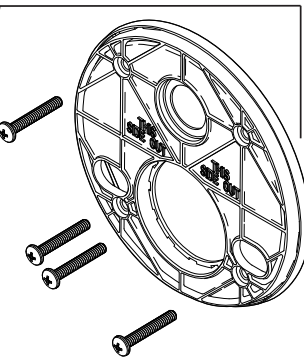

RP32102
 Rotational Limit Stop
 Tope para Limitar
 Butée Rotative

RP101742
 Temperature Knob & Screw
 Perilla de la Temperatura y
 Tornillo Poignée de Vis de Température

RP101053▲
 Set Screw & Button
 Tornillo de ajuste y botón
 Vis de calage et bouton

RP103746▲
 Temperature Handle, Set Screw & Button
 Manija de la temperatura, tornillo de ajuste y botón
 Manette de température, vis de calage et bouton

RP90252
 Sleeve & O-Rings
 Casquillo y juntas tóricas
 Manchon et joints toriques

RP46463
 Cartridge Assembly
 Cartucho
 Cartouche

RP23340
 O-Ring
 Anillo "O"
 Joint Toriques

RP46073
 Adapter Assembly
 Adaptador
 Adaptateur

RP100947▲ (T27884)
 3 Function Escutcheon Assembly & Valve Seal
 Ensamble de la chapa y sello de la válvula,
 3 funciones
 Plaque de finition et clapet, 3 fonctions)

RP100948▲ (T27984)
 6 Function Escutcheon Assembly & Valve Seal
 Ensamble de la chapa y sello de la válvula,
 6 funciones
 Plaque de finition et clapet, 6 fonctions

RP71717 (Not included/No incluido/Non inclus)
 2 Function, Non-Shared Diverter Cartridge
 Cartucho desviador no-compartido de 2 funciones
 Cartouche d'inverseur non partage, 2 fonctions