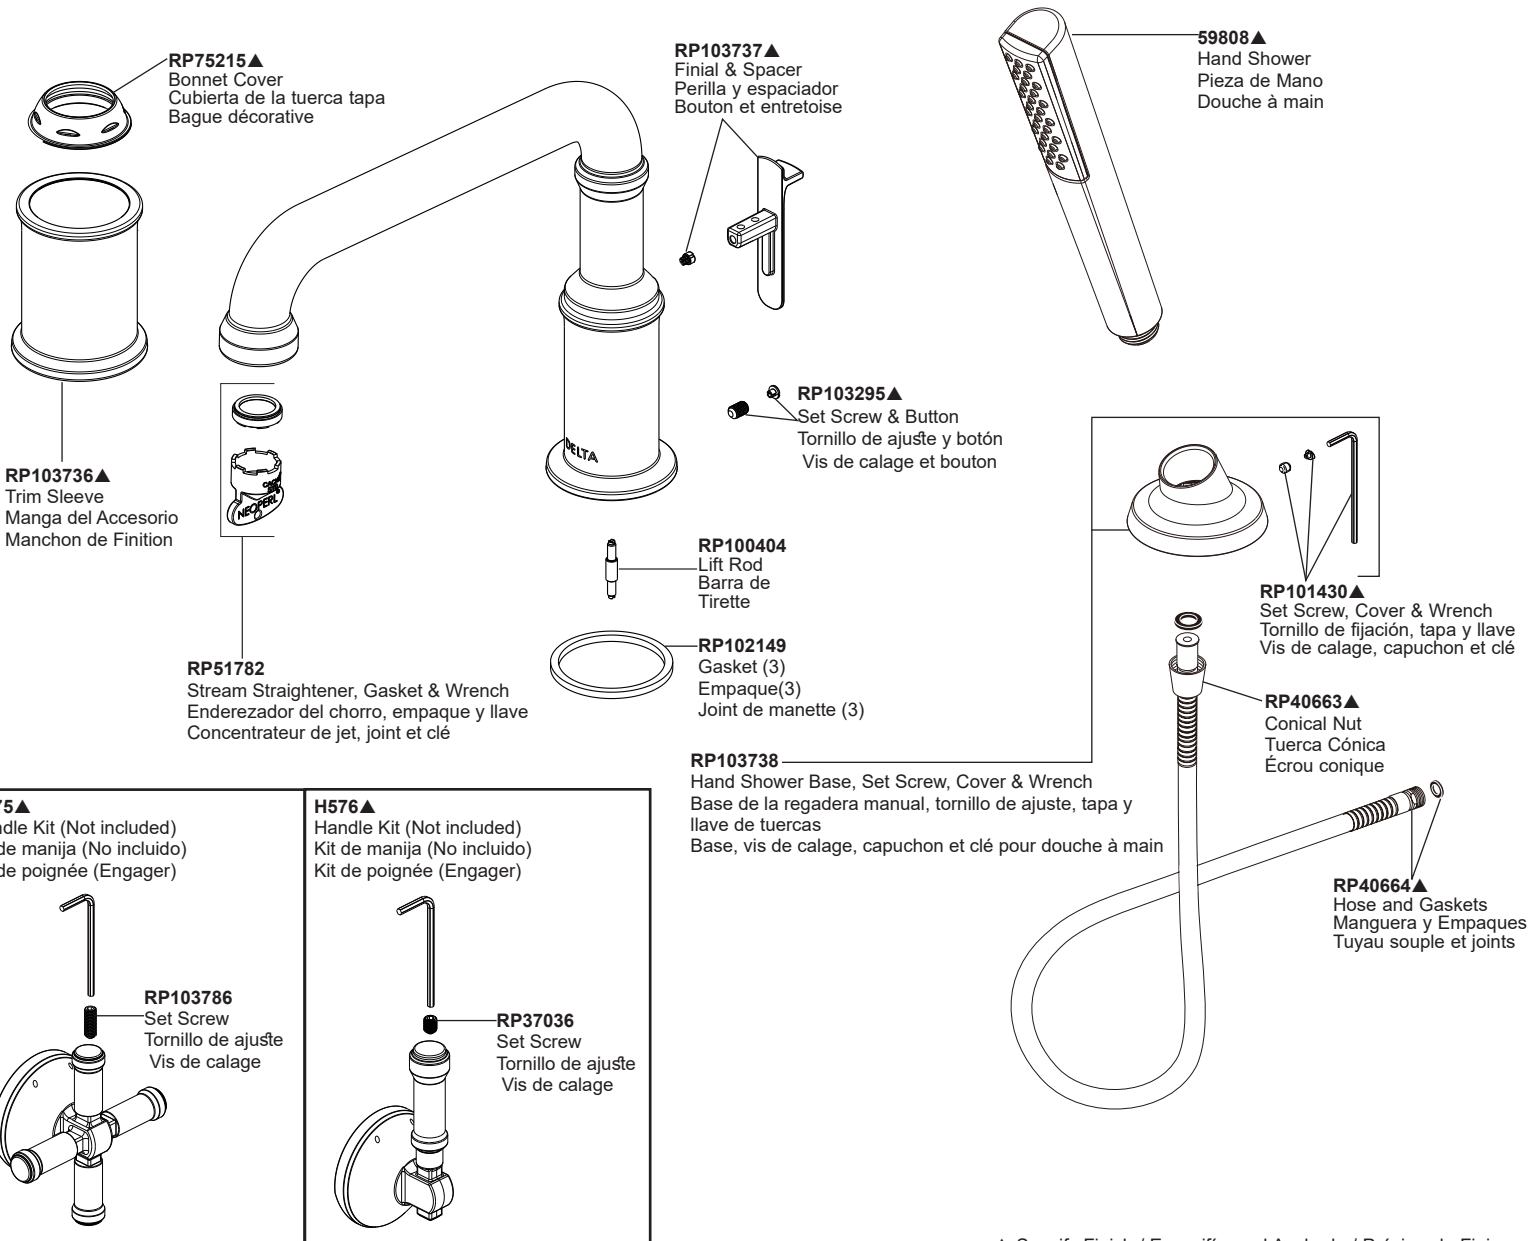

RP103786
Set Screw
Tornillo de ajuste
Vis de calage

RP37036
Set Screw
Tornillo de ajuste
Vis de calage

RP75215▲
Bonnet Cover
Cubierta de la tuerca tapa
Bague décorative

RP103737▲
Finial & Spacer
Perilla y espaciador
Bouton et entretoise

59808▲
Hand Shower
Pieza de Mano
Douche à main

RP103736▲
Trim Sleeve
Manga del Accesorio
Manchon de Finition

RP51782
Stream Straightener, Gasket & Wrench
Enderezador del chorro, empaque y llave
Concentrateur de jet, joint et clé

RP103295▲
Set Screw & Button
Tornillo de ajuste y botón
Vis de calage et bouton

RP100404
Lift Rod
Barra de
Tirette

RP102149
Gasket (3)
Empaque(3)
Joint de manette (3)

RP101430▲
Set Screw, Cover & Wrench
Tornillo de fijación, tapa y llave
Vis de calage, capuchon et clé

RP40663▲
Conical Nut
Tuerca Cónica
Écrou conique

RP103738
Hand Shower Base, Set Screw, Cover & Wrench
Base de la regadera manual, tornillo de ajuste, tapa y
llave de tuercas
Base, vis de calage, capuchon et clé pour douche à main

RP40664▲
Hose and Gaskets
Manguera y Empaques
Tuyau souple et joints