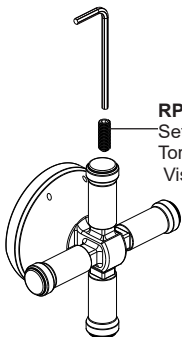

RP103736▲
 Trim Sleeve
 Manga del Accesorio
 Manchon de Finition

RP51782
 Stream Straightener, Gasket & Wrench
 Enderezador del chorro, empaque y llave
 Concentrateur de jet, joint et clé

RP103295▲
 Set Screw & Button
 Tornillo de ajuste y botón
 Vis de calage et bouton

RP100404
 Lift Rod
 Barra de
 Tirette

RP102149
 Gasket (3)
 Empaque(3)
 Joint de manette (3)

RP101430▲
 Set Screw, Cover & Wrench
 Tornillo de fijación, tapa y llave
 Vis de calage, capuchon et clé

RP40663▲
 Conical Nut
 Tuerca Cónica
 Écrou conique

RP103738
 Hand Shower Base, Set Screw, Cover & Wrench
 Base de la regadera manual, tornillo de ajuste, tapa y
 llave de tuercas
 Base, vis de calage, capuchon et clé pour douche à main

RP40664▲
 Hose and Gaskets
 Manguera y Empaques
 Tuyau souple et joints

H575▲
 Handle Kit (Not included)
 Kit de manija (No incluido)
 Kit de poignée (Engager)

RP103786
 Set Screw
 Tornillo de ajuste
 Vis de calage

H576▲
 Handle Kit (Not included)
 Kit de manija (No incluido)
 Kit de poignée (Engager)