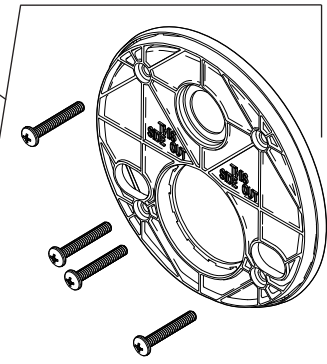

RP29569
 Spacer
 Separadores
 Pièce D'espacement

RP84942▲
 Trim Sleeve
 Casquillo del accesorio
 Manchon de finition

RP101753▲
 Set Screw & Button
 Tornillo de ajuste y botón
 Vis de calage et bouton

RP90252
 Sleeve & O-Rings
 Casquillo y juntas tóricas
 Manchon et joints toriques

RP46074
 Valve Cartridge
 Válvula de Cartucho
 Cartouche

RP23340
 O-Ring
 Anillo "O"
 Joint Toriques

RP14414
 O-Rings
 Anillos "O"
 Joints Toriques

RP4993
 Seats & Springs
 Asientos y Resortes
 Sièges et Ressorts

RP84928
 BackPlate & Screws
 Placa trasera y tornillos
 Plaque arrière et vis

RP100386
 Valve Seal
 Sello de la válvula
 Joint de valve

RP100945▲ (T24884)
 3 Function Escutcheon Assembly & Valve Seal
 Ensamble de la chapa y sello de la válvula, 3 funciones
 Plaque de finition et clapet, 3 fonctions)

RP100946▲ (T24984)
 6 Function Escutcheon Assembly & Valve Seal
 Ensamble de la chapa y sello de la válvula, 6 funciones
 Plaque de finition et clapet, 6 fonctions

RP71717 (Not included/No incluido/Non inclus)
 2 Function, Non-Shared Diverter Cartridge
 Cartucho desviador no-compartido de 2 funciones
 Cartouche d'inverseur non partage, 2 fonctions