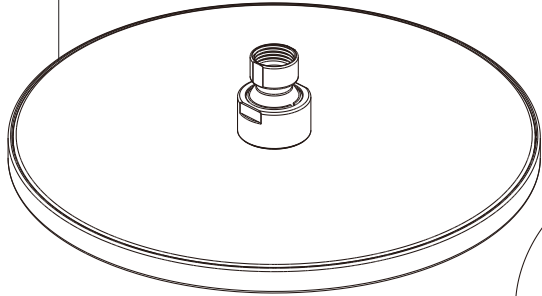

Model/Modelo/Modèle

**T14269-PP**

**T14469-PP**

Series/Series/Seria

**RP103694▲**  
Shower head  
Cabeza de rogador  
Pomme de douche

**RP103693▲**  
Shower Arm  
Brazo de la Rogadora  
Tuyau de Pomme  
de Douche

**RP103692▲**  
Shower Flange  
Pestaña dela Rogadora  
Collerette

**RP46074**  
Cartridge Assembly  
Ensamble del Casquete  
Cartouche

**RP23336**  
O-Ring  
Anillo "O"  
Joint Torique

**RP39407▲**  
Trim Sleeve & Spacer  
Manguito de Franja y Separadores  
Manchon de Finition et Pièce D'espacement

**RP103696▲**  
Tub Spout-Diverter  
Tubo de Salida para Bañera-Desviador  
Bec de baignoire avec dérivation

**RP103695▲**  
Handle Kit  
Juego de herrajes  
de la Manija  
Manette en kit

▲ Specify Finish / Especificque el Acabado / Précisez le Fini