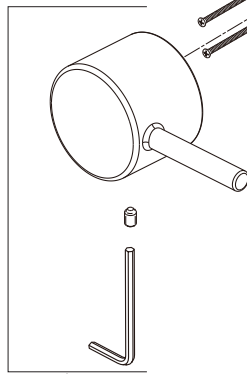

Model/Modelo/Modèle

**T14269-PP**

**T14469-PP**

Series/Series/Seria

**RP103694▲**  
Shower head  
Cabeza de rogador  
Pomme de douche

**RP103693▲**  
Shower Arm  
Brazo de la Rogadora  
Tuyau de Pomme  
de Douche

**RP103692▲**  
Shower Flange  
Pestaña dela Rogadora  
Collerette

**RP46074**  
Cartridge Assembly  
Ensamble del Casquete  
Cartouche

**RP23336**  
O-Ring  
Anillo "O"  
Joint Torique

**RP39407▲**  
Trim Sleeve & Spacer  
Manguito de Franja y Separadores  
Manchon de Finition et Pièce D'espacement

**RP29569**  
Spacer  
Separadores  
Pièce D'espacement

**RP50879▲**  
Trim Sleeve  
Manga de Franja  
Manchon de Finition

**RP103697▲**  
Escutcheon  
Roseta  
Rosace avec Orifice

**RP100154**  
Universal Tub Spout Adapter  
Adaptador de caño de bañera universal  
Adaptateur de bec de baignoire universel

**RP103696▲**  
Tub Spout-Diverter  
Tubo de Salida para Bañera-Desviador  
Bec de baignoire avec dérivation

**RP103695▲**  
Handle Kit  
Juego de herrajes  
de la Manija  
Manette en kit

▲ Specify Finish / Especificque el Acabado / Précisez le Fini