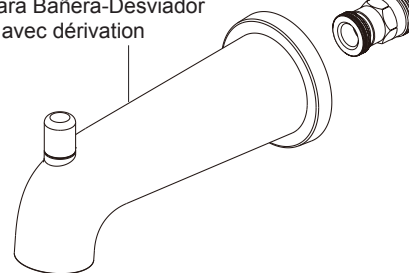

Model/Modelo/Modèle

**T14269-PP**

**T14469-PP**

Series/Series/Seria

**RP103694▲**  
Shower head  
Cabeza de rogador  
Pomme de douche

**RP103693▲**  
Shower Arm  
Brazo de la Rogadora  
Tuyau de Pomme  
de Douche

**RP29569**  
Spacer  
Separadores  
Pièce D'espacement

**RP50879▲**  
Trim Sleeve  
Manga de Franja  
Manchon de Finition

**RP103697▲**  
Escutcheon  
Roseta  
Rosace avec Orifice

**RP100154**  
Universal Tub Spout Adapter  
Adaptador de caño de bañera universal  
Adaptateur de bec de baignoire universel

**RP103696▲**  
Tub Spout-Diverter  
Tubo de Salida para Bañera-Desviador  
Bec de baignoire avec dérivation

**RP103695▲**  
Handle Kit  
Juego de herrajes  
de la Manija  
Manette en kit

▲ Specify Finish / Especificque el Acabado / Précisez le Fini