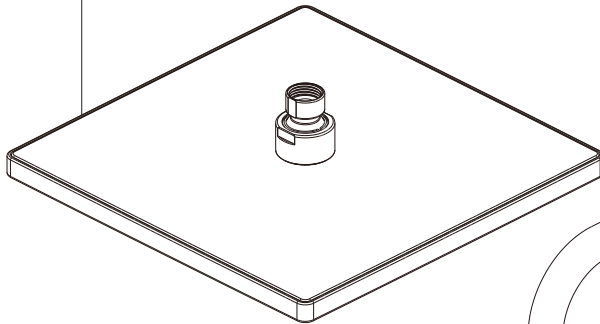

Model/Modelo/Modèle

T14268-PP

T14468-PP

Series/Series/Seria

RP103699▲
Shower head
Cabeza de rogador
Pomme de douche

RP103693▲
Shower Arm
Brazo de la Rogadora
Tuyau de Pomme
de Douche

RP103698▲
Shower Flange
Pestaña de la Rogadora
Collerette

RP46074
Cartridge Assembly
Ensamble del Casquete
Cartouche

RP23336
O-Ring
Anillo "O"
Joint Torique

RP39407▲
Trim Sleeve & Spacer
Manguito de Franja y Separadores
Manchon de Finition et Pièce D'espacement