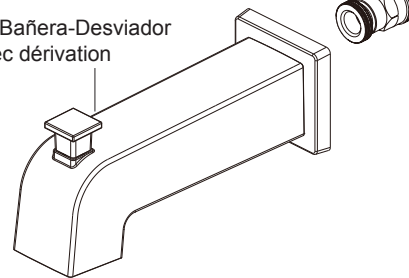

RP29569
Spacer
Separadores
Pièce D'espacement

RP50879▲
Trim Sleeve
Manga de Franja
Manchon de Finition

RP103701▲
Escutcheon
Roseta
Rosace avec Orifice

RP100154
Universal Tub Spout Adapter
Adaptador de caño de bañera universal
Adaptateur de bec de baignoire universel

RP103702▲
Tub Spout-Diverter
Tubo de Salida para Bañera-Desviador
Bec de baignoire avec dérivation

RP103700▲
Handle Kit
Juego de herrajes
de la Manija
Manette en kit

▲ Specify Finish / Especificque el Acabado / Précisez le Fini