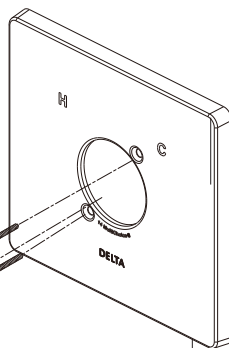

Model/Modelo/Modèle

T14268-PP

T14468-PP

Series/Series/Seria

RP103699▲
Shower head
Cabeza de rogador
Pomme de douche

RP103693▲
Shower Arm
Brazo de la Rogadora
Tuyau de Pomme
de Douche

RP103698▲
Shower Flange
Pestaña de la Rogadora
Collerette

RP46074
Cartridge Assembly
Ensamble del Casquete
Cartouche

RP23336
O-Ring
Anillo "O"
Joint Torique

RP39407▲
Trim Sleeve & Spacer
Manguito de Franja y Separadores
Manchon de Finition et Pièce D'espacement

RP29569
Spacer
Separadores
Pièce D'espacement

RP50879▲
Trim Sleeve
Manga de Franja
Manchon de Finition

RP103701▲
Escutcheon
Roseta
Rosace avec Orifice

RP100154
Universal Tub Spout Adapter
Adaptador de caño de bañera universal
Adaptateur de bec de baignoire universel

RP103702▲
Tub Spout-Diverter
Tubo de Salida para Bañera-Desviador
Bec de baignoire avec dérivation

RP103700▲
Handle Kit
Juego de herrajes
de la Manija
Manette en kit

▲ Specify Finish / Especificque el Acabado / Précisez le Fini