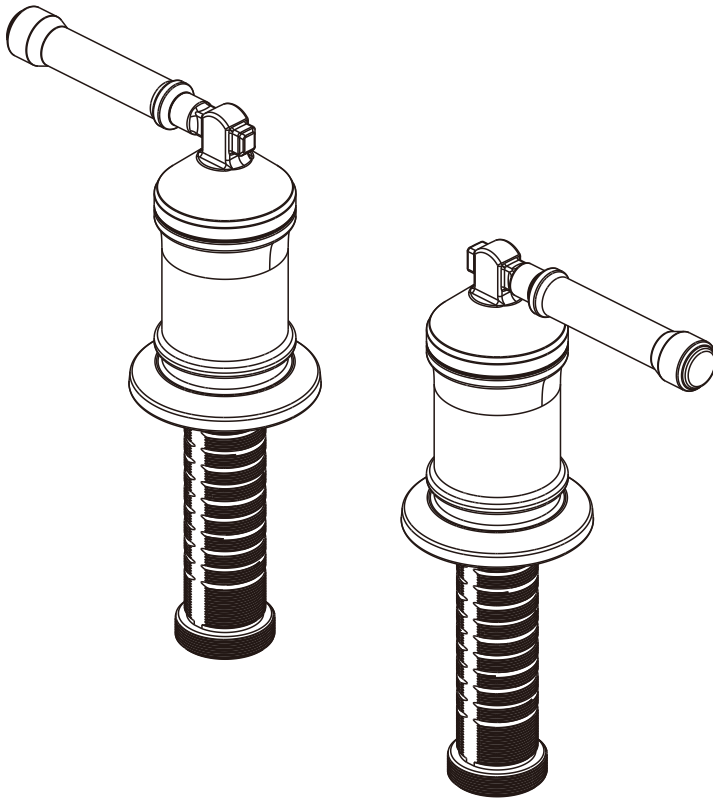

Model/Modelo/Modèle

H583▲

Series/Series/Seria

RP103751

Glide Rings, gaskets (2) and washers (2)

(1 Red, 1 Blue, 2 Gray & 2 Black)

Anillos de deslizamiento, Empaques (2) y Arandelas (2)

(1 rojo, 1 azul, 2 grises y 2 negros)

Anneaux glissants (2), Joints (2) et Rondelles (2)

(1 rouge, 1 bleu, 2 gris et 2 noir)