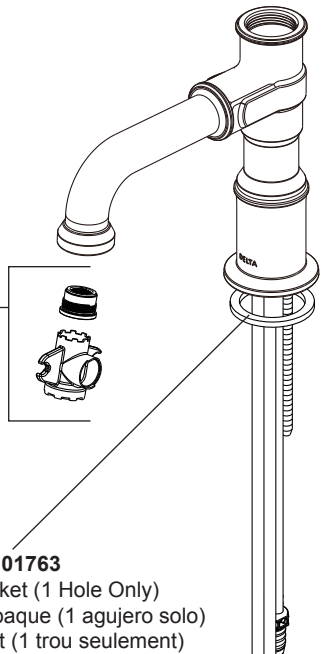

RP103722▲
Cross Handle & Clip
Manija en cruz y Broche
Manette cruciforme et Talocher

RP101761▲
Bonnet Cap & Indicator
Indicador y tapa del capó
Capuchon et indicateur de capot

RP101762
Cartridge & Bonnet Nut
Cartucho y tuerca del bonete
Cartouche et écrou de capot

RP101630▲
Metal Push Pop-Up
Ventana emergente de empuje
de metal
Pop-up Push en métal

RP101632▲
Metal Push Pop-Up Less
Overflow
Ventana emergente de emer-
gente menos desbordamiento
de metal
Pop-up Push Moins de débordement en métal

RP101953-1.2 (1.2 gpm)
RP101953-1.0 (1.0 gpm)
RP101953-0.5 (0.5 gpm)
Aerator & Wrench
Aireador y llave
Aérateur et clé

RP101763
Gasket (1 Hole Only)
Empaque (1 agujero solo)
Joint (1 trou seulement)

RP47029
Bracket
Abrazadera
Support

RP47030
Nut & Wrench Assembly
Ensamble de Tuerca y Llave
Écrou et clé

RP102057▲
Escutcheon and Gasket (not included)
Chapetón y Empaque (No incluido)
Boîtier et Joint (Non inclus)

RP51243
Gaskets
Empaques
Joints