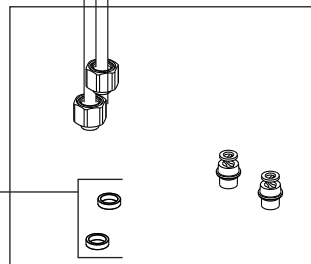

RP103722▲
Cross Handle & Clip
Manija en cruz y Broche
Manette cruciforme et Talocher

RP101761▲
Bonnet Cap & Indicator
Indicador y tapa del capó
Capuchon et indicateur de capot

RP101762
Cartridge & Bonnet Nut
Cartucho y tuerca del bonete
Cartouche et écrou de capot

RP101630▲
Metal Push Pop-Up
Ventana emergente de empuje
de metal
Pop-up Push en métal

RP101632▲
Metal Push Pop-Up Less
Overflow
Ventana emergente de emer-
gente menos desbordamiento
de metal
Pop-up Push Moins de débordement en métal

RP101953-1.2 (1.2 gpm)
RP101953-1.0 (1.0 gpm)
RP101953-0.5 (0.5 gpm)
Aerator & Wrench
Aireador y llave
Aérateur et clé

RP101763
Gasket (1 Hole Only)
Empaque (1 agujero solo)
Joint (1 trou seulement)

RP47029
Bracket
Abrazadera
Support

RP47030
Nut & Wrench Assembly
Ensamble de Tuerca y Llave
Écrou et clé

RP102057▲
Escutcheon and Gasket (not included)
Chapetón y Empaque (No incluido)
Boîtier et Joint (Non inclus)

RP51243
Gaskets
Empaques
Joints