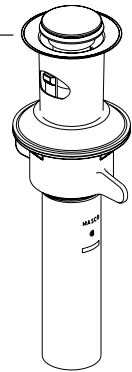

Models/Modelos/Modèles

558-MPU-DST, 558-LPU-DST & 758-DST

Series/Series/Seria

Trinsic®

RP101944▲
Wheel Handle
Manija de rueda
Poignée de roue

RP101761▲
Bonnet Cap & Indicator
Indicador y tapa del capó
Capuchon et indicateur de capot

RP101762
Cartridge & Bonnet Nut
Cartucho y tuerca del bonete
Cartouche et écrou de capot

RP101630▲
Metal Push Pop-Up
Ventana emergente de empuje
de metal
Pop-up Push en métal

RP101953-1.2
RP101953-1.0
RP101953-0.5
Aerator & Wrench
Aireador y llave
Aérateur et clé

RP101763
Gasket (1 Hole Only)
Empaque (1 agujero solo)
Joint (1 trou seulement)

RP102057▲
Escutcheon and Gasket
Chapetón y Empaque
Boîtier et Joint

RP47029
Bracket
Abrazadera
Support

RP47030
Nut & Wrench Assembly
Ensamble de Tuerca y Llave
Écrou et clé