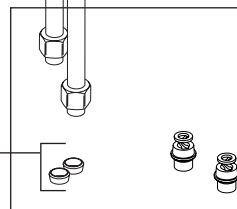

RP101764
Nuts, Gaskets and Ferrules
Tuercas, juntas y casquillos
Écrous, joints et viroles

▲Specify Finish / Especificar el Acabado / Préciser le Fini