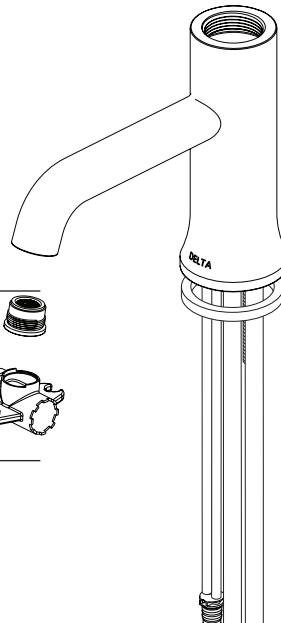

Models/Modelos/Modèles

558-MPU-DST, 558-LPU-DST & 758-DST

Series/Series/Seria

Trinsic®

RP101944▲
Wheel Handle
Manija de rueda
Poignée de roue

RP101761▲
Bonnet Cap & Indicator
Indicador y tapa del capó
Capuchon et indicateur de capot

RP101762
Cartridge & Bonnet Nut
Cartucho y tuerca del bonete
Cartouche et écrou de capot

RP101630▲
Metal Push Pop-Up
Ventana emergente de empuje
de metal
Pop-up Push en métal

RP101953-1.2
RP101953-1.0
RP101953-0.5
Aerator & Wrench
Aireador y llave
Aérateur et clé

RP101763
Gasket (1 Hole Only)
Empaque (1 agujero solo)
Joint (1 trou seulement)

RP102057▲
Escutcheon and Gasket
Chapetón y Empaque
Boîtier et Joint

RP47029
Bracket
Abrazadera
Support

RP47030
Nut & Wrench Assembly
Ensamble de Tuerca y Llave
Écrou et clé