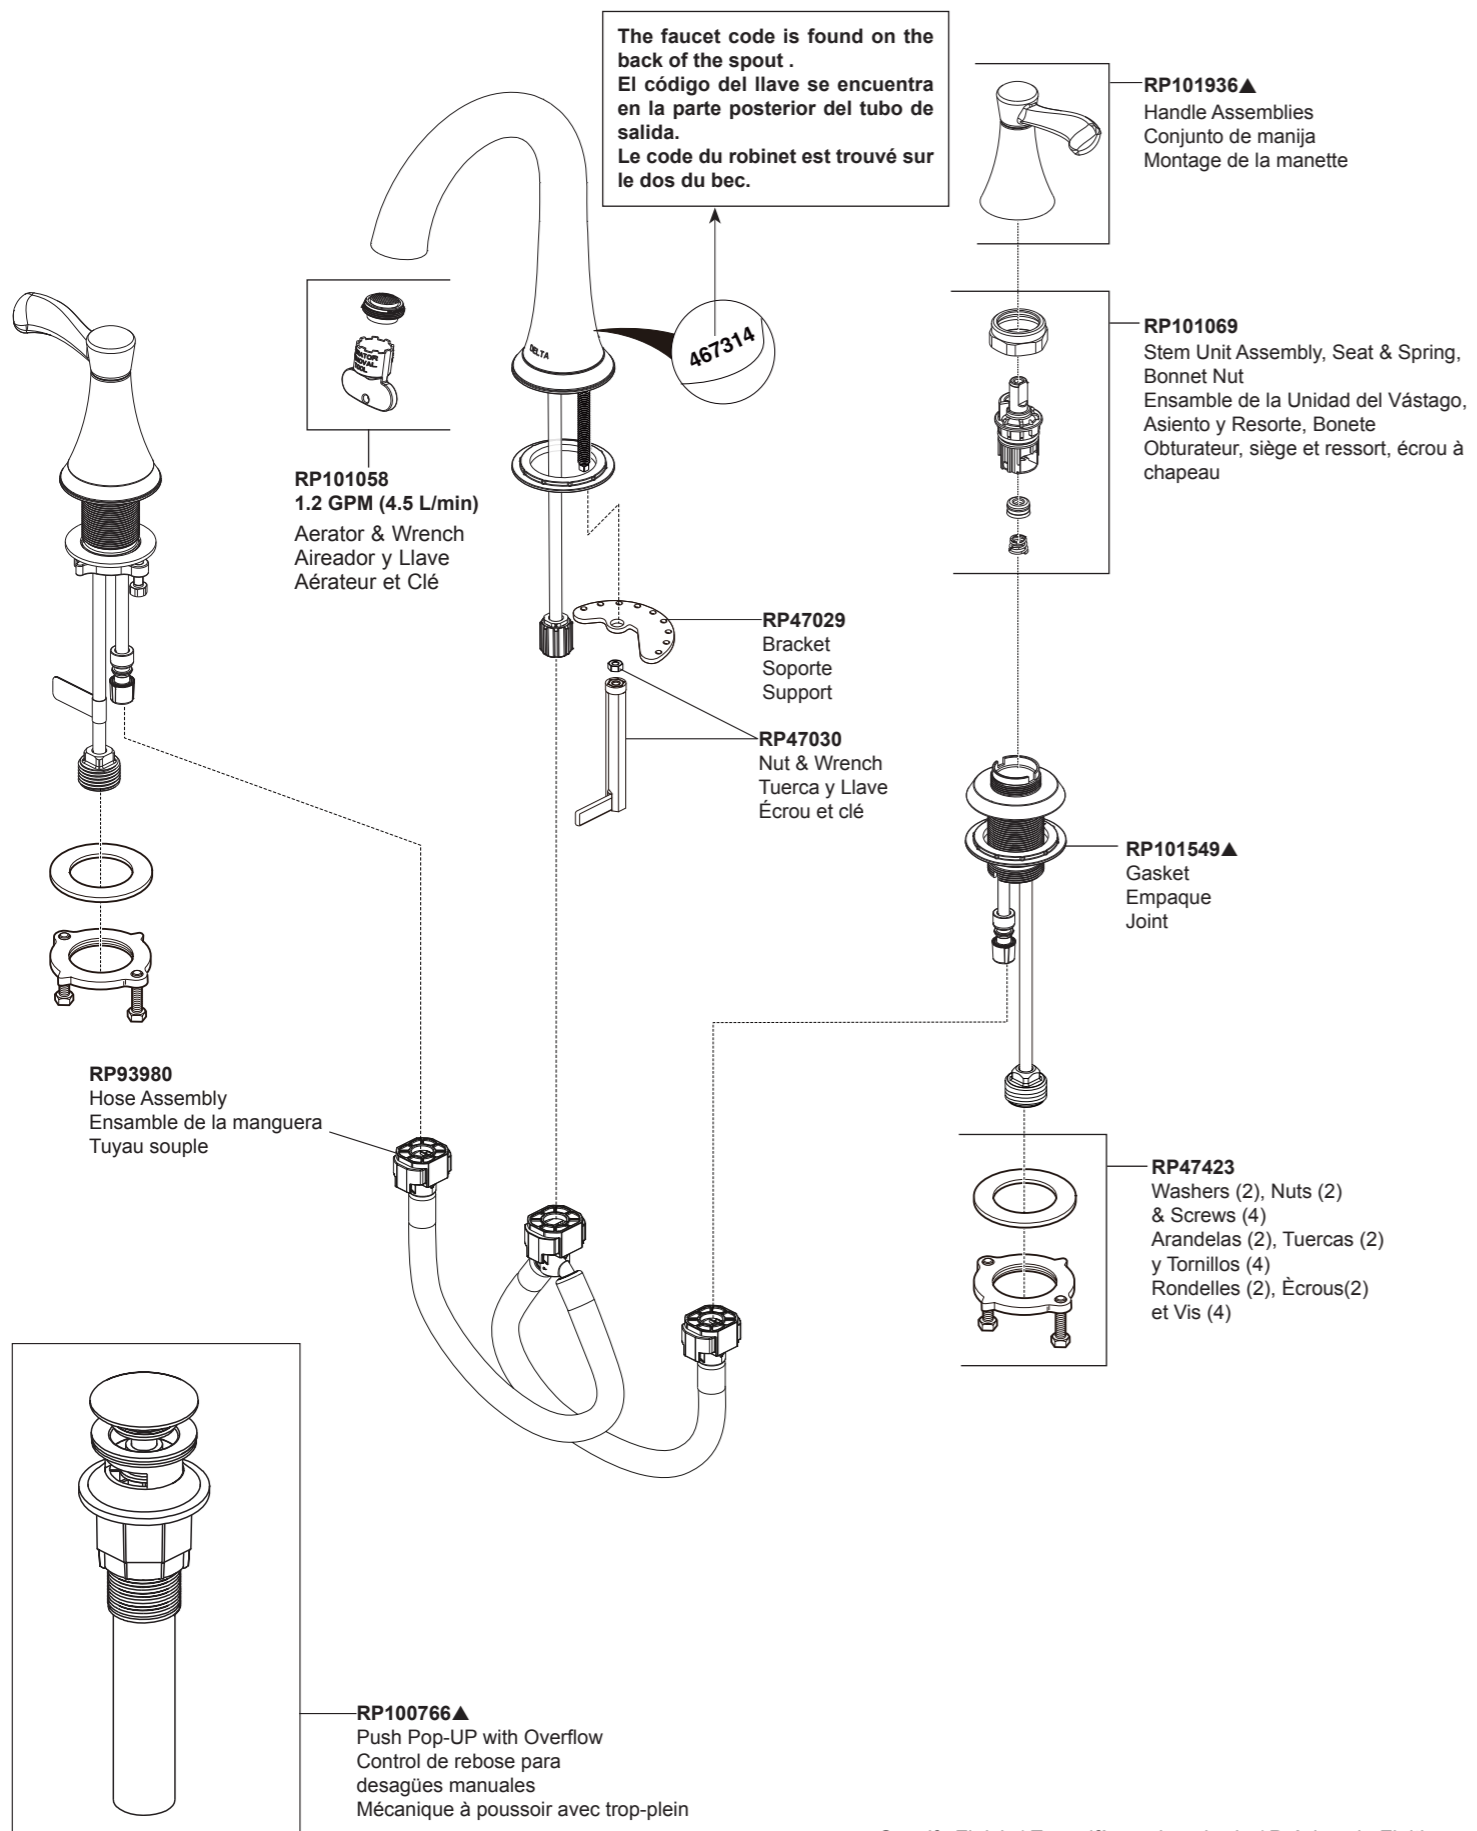

Order these RP numbers if your faucet code is "467314" or waterway connection system is a white hose with 3 connection fittings.

Ordene estos números RP si su código de grifo es "467314" o el sistema de conexión de vía fluvial es una manguera blanca con 3 accesorios de conexión.

Commandez ces numéros RP si votre code de robinet est « 467314 » ou si le système de connexion de voie navigable est un tuyau blanc avec 3 raccords de connexion.

Order these RP numbers if your faucet code is "467314-A" or waterway connection system are black tubes connecting to a black "W" shaped connector.

Ordene estos números RP si su código de grifo es "467314-A" o el sistema de conexión de vía fluvial son tubos negros que se conectan a un conector negro en forma de "W".

Commandez ces numéros RP si votre code de robinet est « 467314-A » ou si le système de connexion de voie navigable est constitué de tubes noirs se connectant à un connecteur noir en forme de « W ».