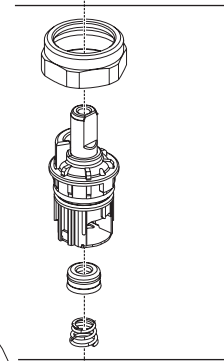

Models/Modelos/Modèles
 25897LF▲
 Series/Series/Seria
 Esato™

RP101936▲
 Handle Assemblies
 Conjunto de manija
 Montage de la manette

RP101069
 Stem Unit Assembly, Seat & Spring,
 Bonnet Nut
 Ensemble de la Unidad del Vástago,
 Asiento y Resorte, Bonete
 Obturateur, siège et ressort, écrou à
 chapeau

RP101058
 1.2 GPM (4.5 L/min)
 Aerator & Wrench
 Aireador y Llave
 Aérateur et Clé

Springloaded Pop-up
 (includes drain plug)
tapón a resorte
 (incluye el tapón de desagüe)
Bouton à ressort
 (inclus le bouchon de vidange)

RP101937▲
 Gasket & Seal
 Empaque y Sello
 Joint et sceller

RP6183
 Locknuts
 Contratuercas
 Écrous de Blocage

▲ Specify Finish / Especificque el acabado / Précisez la Finition