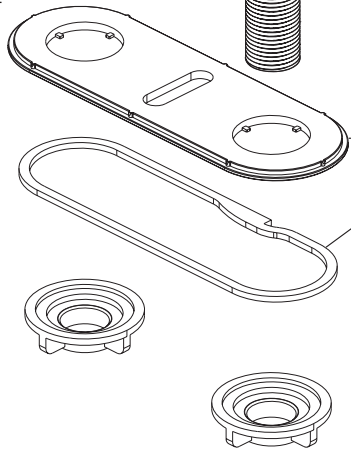

Models/Modelos/Modèles
 25897LF▲
 Series/Series/Seria
 Esato™

RP101936▲
 Handle Assemblies
 Conjunto de manija
 Montage de la manette

RP101069
 Stem Unit Assembly, Seat & Spring,
 Bonnet Nut
 Ensemble de la Unidad del Vástago,
 Asiento y Resorte, Bonete
 Obturateur, siège et ressort, écrou à
 chapeau

RP101058
 1.2 GPM (4.5 L/min)
 Aerator & Wrench
 Aireador y Llave
 Aérateur et Clé

Springloaded Pop-up
 (includes drain plug)
tapón a resorte
 (incluye el tapón de desagüe)
Bouton à ressort
 (inclus le bouchon de vidange)

RP101937▲
 Gasket & Seal
 Empaque y Sello
 Joint et sceller

RP6183
 Locknuts
 Contratuercas
 Écrous de Blocage

▲ Specify Finish / Especificque el acabado / Précisez la Finition