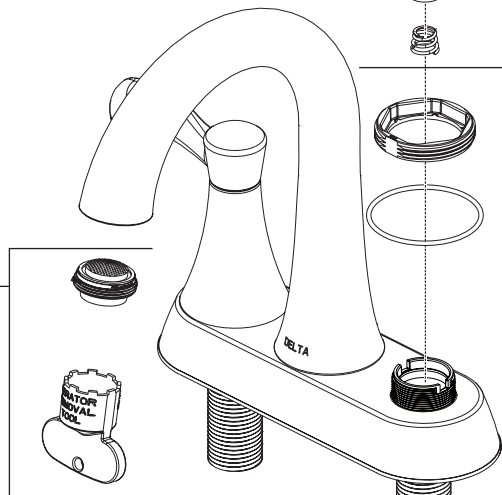

Models/Modelos/Modèles
 25897LF▲
 Series/Series/Seria
 Esato™

RP101936▲
 Handle Assemblies
 Conjunto de manija
 Montage de la manette

RP101069
 Stem Unit Assembly, Seat & Spring,
 Bonnet Nut
 Ensemble de la Unidad del Vástago,
 Asiento y Resorte, Bonete
 Obturateur, siège et ressort, écrou à
 chapeau

RP101058
 1.2 GPM (4.5 L/min)
 Aerator & Wrench
 Aireador y Llave
 Aérateur et Clé

Springloaded Pop-up
 (includes drain plug)
tapón a resorte
 (incluye el tapón de desagüe)
Bouton à ressort
 (inclus le bouchon de vidange)