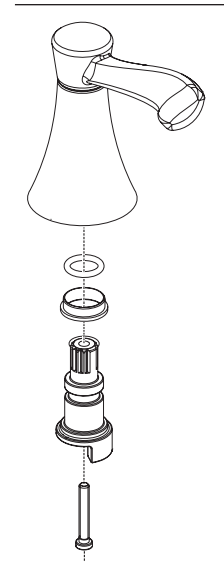

Models/Modelos/Modèles
 25897LF▲
 Series/Series/Seria
 Esato™

RP101936▲
 Handle Assemblies
 Conjunto de manija
 Montage de la manette

RP101069
 Stem Unit Assembly, Seat & Spring,
 Bonnet Nut
 Ensemble de la Unidad del Vástago,
 Asiento y Resorte, Bonete
 Obturateur, siège et ressort, écrou à
 chapeau

RP101058
 1.2 GPM (4.5 L/min)
 Aerator & Wrench
 Aireador y Llave
 Aérateur et Clé

Springloaded Pop-up
 (includes drain plug)
tapón a resorte
 (incluye el tapón de desagüe)
Bouton à ressort
 (inclus le bouchon de vidange)

RP101937▲
 Gasket & Seal
 Empaque y Sello
 Joint et sceller

RP6183
 Locknuts
 Contratuercas
 Écrous de Blocage

▲ Specify Finish / Especificque el acabado / Précisez la Finition