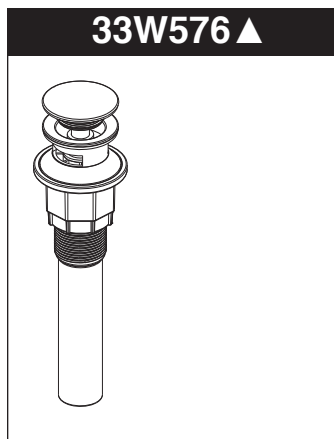

Models/Modelos/Modèles
 25897LF▲
 Series/Series/Seria
 Esato™

RP101936▲
 Handle Assemblies
 Conjunto de manija
 Montage de la manette

RP101069
 Stem Unit Assembly, Seat & Spring,
 Bonnet Nut
 Ensemble de la Unidad del Vástago,
 Asiento y Resorte, Bonete
 Obturateur, siège et ressort, écrou à
 chapeau

RP101058
 1.2 GPM (4.5 L/min)
 Aerator & Wrench
 Aireador y Llave
 Aérateur et Clé

Springloaded Pop-up
 (includes drain plug)
tapón a resorte
 (incluye el tapón de desagüe)
Bouton à ressort
 (inclus le bouchon de vidange)

RP101937▲
 Gasket & Seal
 Empaque y Sello
 Joint et sceller

RP6183
 Locknuts
 Contratuercas
 Écrous de Blocage

▲ Specify Finish / Especificque el acabado / Précisez la Finition