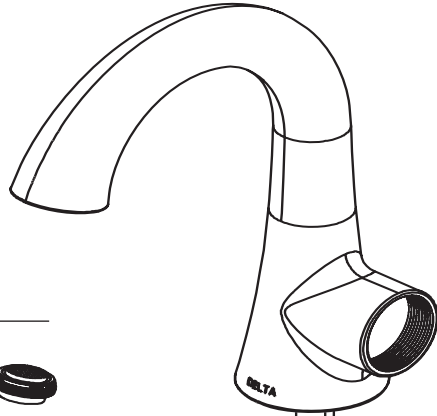

Models/Modelos/Modèles

15897LF▲

Series/Series/Seria

Esato™

RP101058
1.2 GPM (4.5 L/Min)
Aerator & Wrench
Aireador y Llave
Aérateur et Clé

RP101934
Gasket (1 Hole)
Empaque (1 agujero)
Joint (1 trou)

33W576▲

RP92349
Cartridge
Cartouche
Cartucho

RP100125▲
Bonnet Nut & Cap
Tuerca del Bonete y Casquillo
Chapeaux Fileté et Embase

RP101933▲
Handle Kit
Conjunto de manija
Montage de la manette

RP101774▲
(Escutcheon optional, included)
Escutcheon with Baseplate (3 Hole)
Chapetón y Empaque (3 agujeros)
Boîtier et Joint (3 trous)