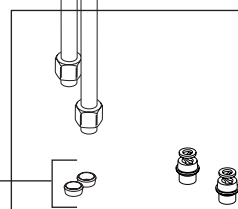

RP47029
Bracket
Abrazadera
Support

RP47030
Nut & Wrench Assembly
Ensamble de Tuerca y Llave
Écrou et clé

RP101422
Flow Regulator and Screen – 1.2 GPM
Regulador de flujo y pantalla - 1.2 GPM
Régulateur de débit et écran - 1,2 GPM
RP101952-1.0
Flow Regulator and Screen – 1.0 GPM
Regulador de flujo y pantalla - 1.0 GPM
Régulateur de débit et écran - 1,0 GPM
RP101952-0.5
Flow Regulator and Screen – 0.5 GPM
Regulador de flujo y pantalla - 0.5 GPM
Régulateur de débit et écran - 0,5 GPM

RP101763
Gasket (1 Hole Only)
Empaque (1 agujero solo)
Joint (1 trou seulement)

RP51243
Gaskets
Empaques
Joints

RP101764
Nuts, Gaskets and Ferrules
Tuercas, juntas y casquillos
Écrous, joints et viroles