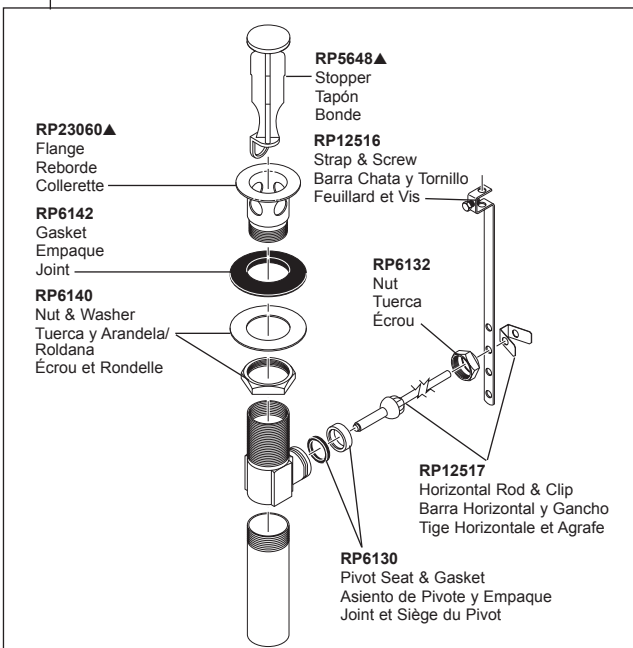

Tubes décoratifs sur le tuyau d'arrivée d'eau (PVC)
Livrablé séparément seulement (non inclus)

RP72130▲

Decorative Supply Line Covers (metal)
Available as Accessory Order (Not Included)

Tapas Decorativas para las Líneas de Suministro (metal)
Disponible como orden de accesorio (No incluido)

Tubes décoratifs sur le tuyau d'arrivée d'eau (métal)
Livrablé séparément seulement (non inclus)

RP63263

Adapters (Not Included)
3/8"-24 UNEF to 1/2"-20 UN &
3/8"-24 UNEF to 1/2"-14 NPSM

Adaptadors (no incluido)
3/8"-24 UNEF to 1/2"-20 UN &
3/8"-24 UNEF to 1/2"-14 NPSM

Adapteurs (non inclus)
3/8 po-24 UNEF to 1/2 po-20 UN et
3/8 po-24 UNEF to 1/2 po-14 NPSM

RP50952

Plastic Sleeves (ferrules)
Manguitos Plásticos (casquillos)
Manchons en plastique (bagues)

RP26533▲

Metal Pop-Up Assembly Less Lift Rod
Ensamble de Metal del Desagüe Automático
Sin la Barra de Alzar

Renvoi Mécanique en Métal Sans la Tige de Manoeuvre

RP60457
Outlet Connector
Conexión de la salida
Raccord de sortie

▲Specify Finish / Especificque el Acabado / Précisez le Fini