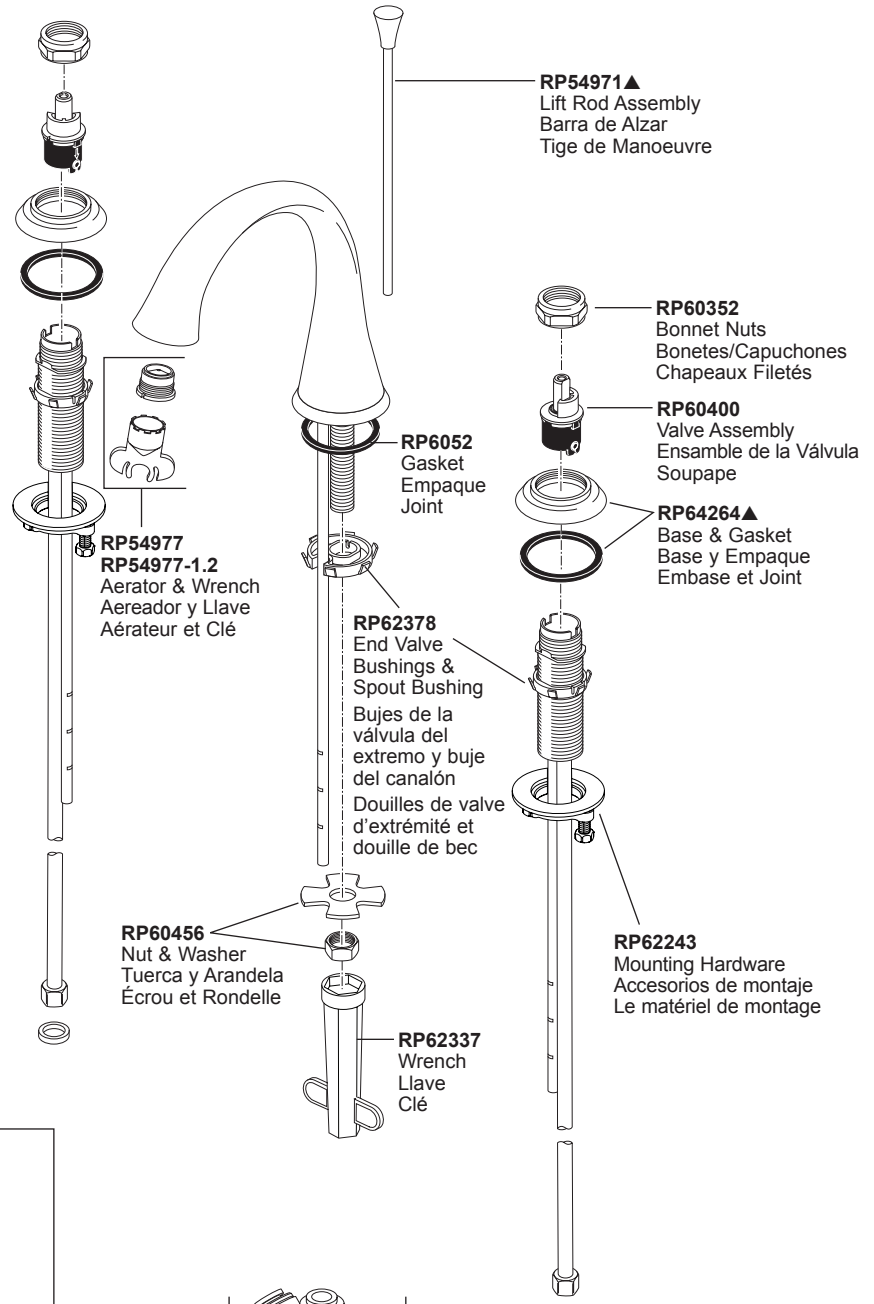

Tubes décoratifs sur le tuyau d'arrivée d'eau (PVC)
Livrablé séparément seulement (non inclus)

RP72130▲

Decorative Supply Line Covers (metal)
Available as Accessory Order (Not Included)

Tapas Decorativas para las Líneas de Suministro (metal)
Disponible como orden de accesorio (No incluido)

Tubes décoratifs sur le tuyau d'arrivée d'eau (métal)
Livrablé séparément seulement (non inclus)

RP63263

Adapters (Not Included)
3/8"-24 UNEF to 1/2"-20 UN &
3/8"-24 UNEF to 1/2"-14 NPSM

Adaptadors (no incluido)
3/8"-24 UNEF to 1/2"-20 UN &
3/8"-24 UNEF to 1/2"-14 NPSM

Adapteurs (non inclus)
3/8 po-24 UNEF to 1/2 po-20 UN et
3/8 po-24 UNEF to 1/2 po-14 NPSM

RP50952

Plastic Sleeves (ferrules)
Manguitos Plásticos (casquillos)
Manchons en plastique (bagues)

RP26533▲

Metal Pop-Up Assembly Less Lift Rod
Ensamble de Metal del Desagüe Automático
Sin la Barra de Alzar

Renvoi Mécanique en Métal Sans la Tige de Manoeuvre

RP60457
Outlet Connector
Conexión de la salida
Raccord de sortie

▲Specify Finish / Especificque el Acabado / Précisez le Fini