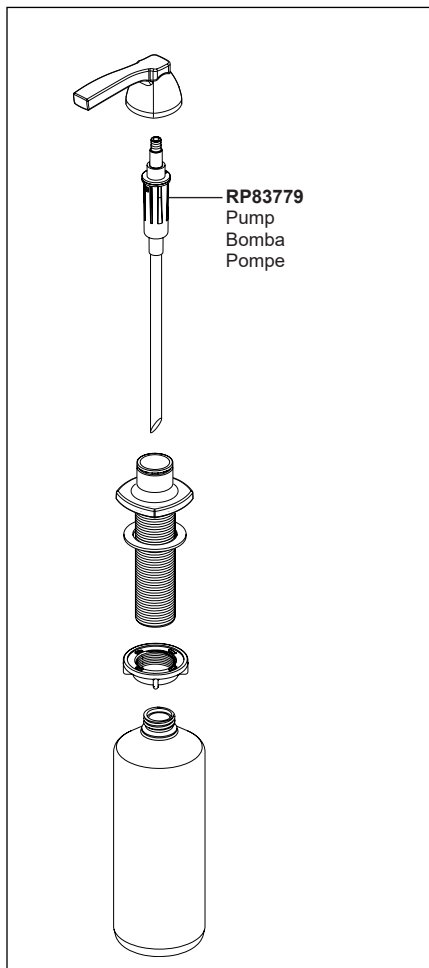

Pour les finis CZ, PC, SS, AR et KS, commandez **EP92546**  
 Pour les finis BL, MW, RB et SP, commandez **EP92546XX**

**EP102157**  
 9 Volt Power Supply  
 Fuente de alimentación de 9 voltios  
 Alimentation électrique 9 volts

**RP53468**  
 Check Valves  
 Válvulas Checadoras  
 Clapets de non-retour

**RP50952**  
 Cut -To - Fit Plastic Sleeves  
 Casquillos cortados a la medida  
 Bagues d'extrémité pour tubes coupés

**EP94040**  
 Voice Module & Cable  
 Módulo de voz y cable  
 Module vocal et câble