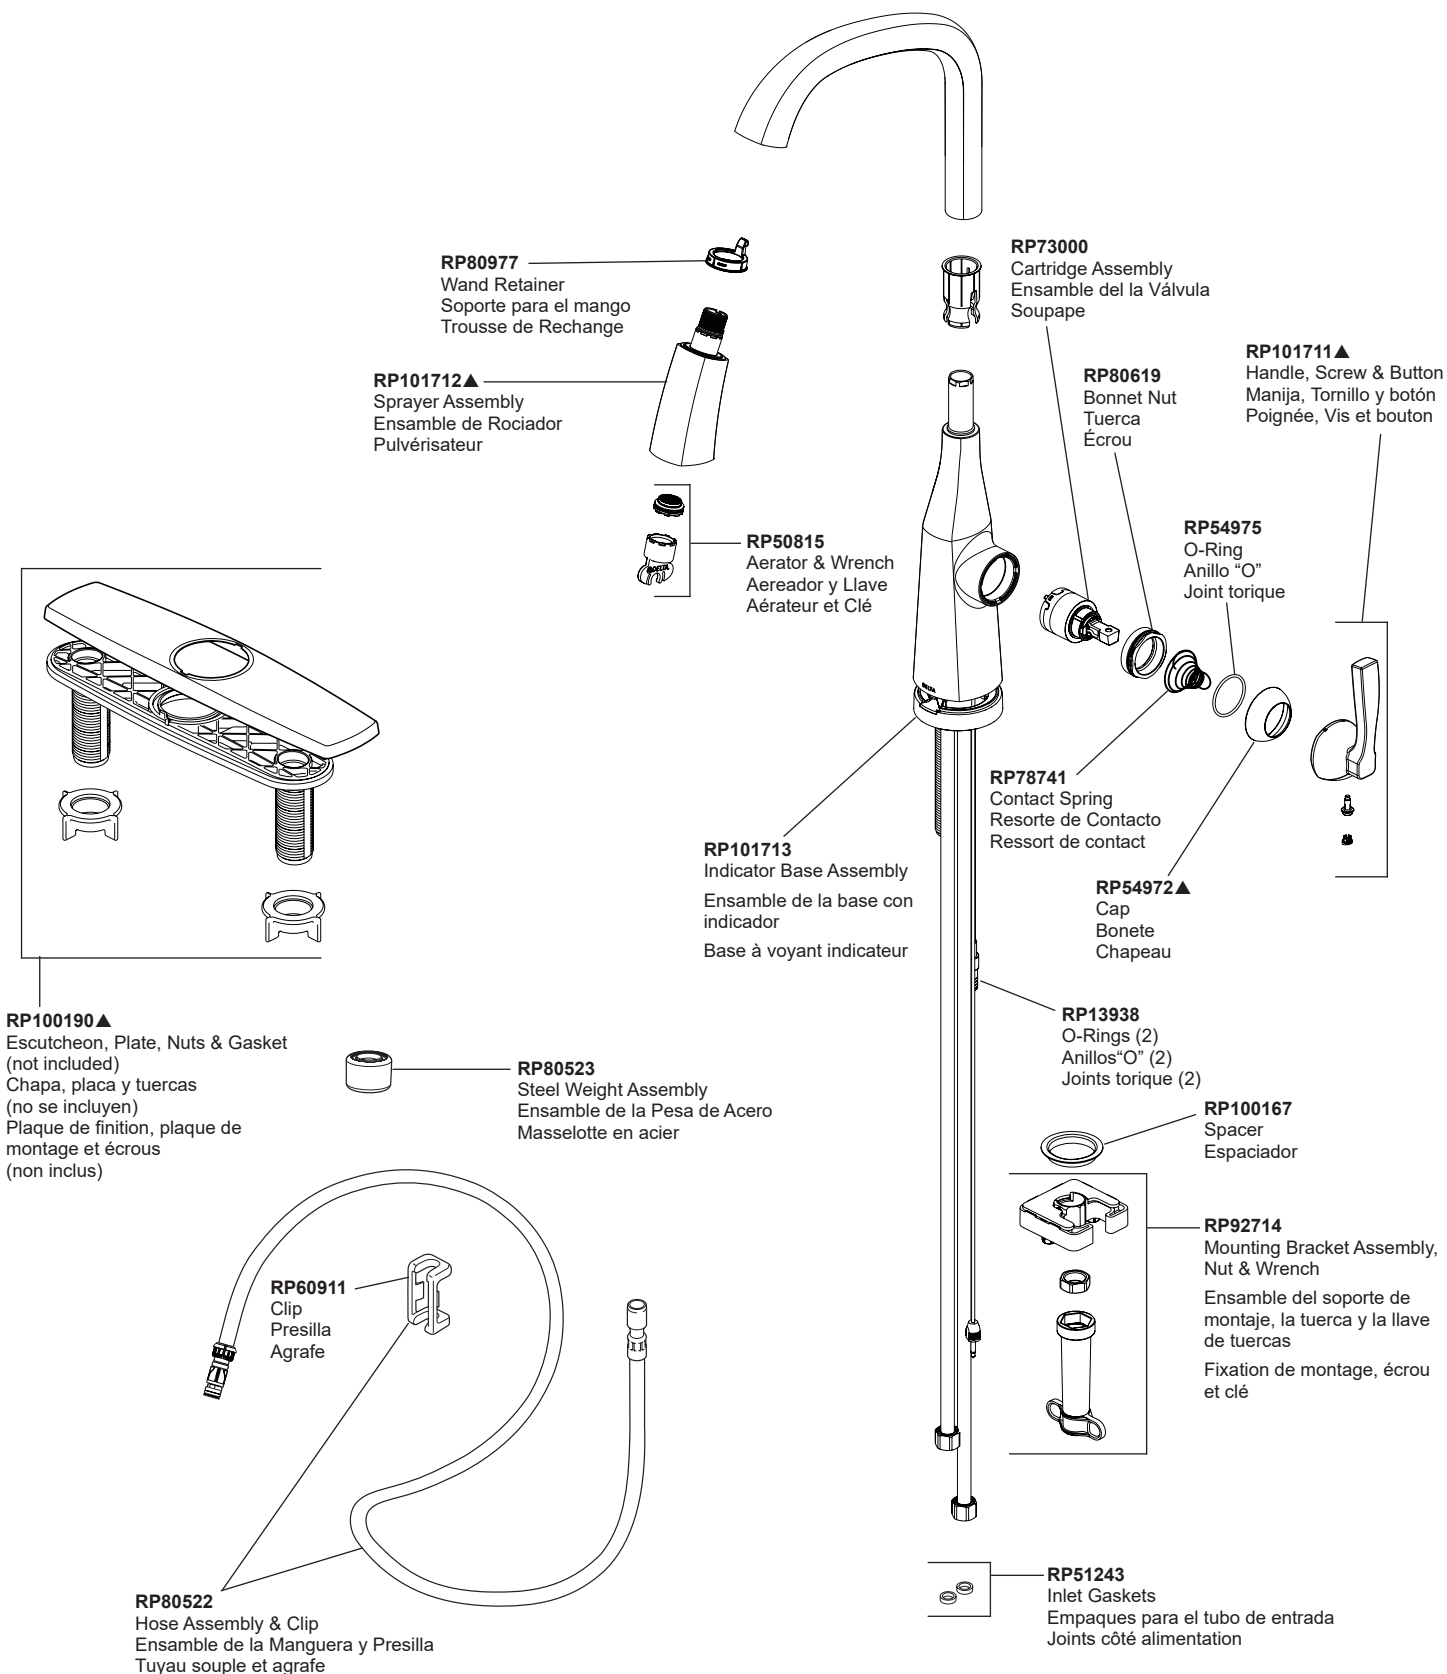

**STRYKE™**  
 Models/Modelos/Modèles  
**9176TV-DST**

▲Specify Finish / Especificque el Acabado / Précisez le Fini

**STRYKE™**  
**Models/Modelos/Modèles**  
**9176TV-DST**

**EP92546**  
 Solenoid Assembly  
 Ensemble de Solenoïde  
 Électrovanne

**RP53468**  
 Check Valves  
 Válvulas Checadoras  
 Clapets de non-retour

**RP50952**  
 Cut -To - Fit Plastic Sleeves  
 Casquillos cortados a la medida  
 Bagues d'extrémité pour tubes coupés

**EP94040**  
 Voice Module & Cable  
 Módulo de voz y cable  
 Module vocal et câble

**RP83779**  
 Pump  
 Bomba  
 Pompe

**RP101629▲**  
 Dispenser Assembly  
 Ensemble del Dispensador  
 Distributeur

**RP93410**  
 Filter  
 Filtro  
 Filtre

**RP13938**  
 O-Ring (2)  
 Anillo "O" (2)  
 Joint torique (2)

**RP63263**  
 Adapters  
 3/8"-24 UNEF to 1/2"-20 UN &  
 3/8"-24 UNEF to 1/2"-14 NPSM  
 Adaptadors  
 3/8"-24 UNEF a 1/2"-20 UN &  
 3/8"-24 UNEF a 1/2"-14 NPSM  
 Adapteurs  
 3/8 po-24 UNEF à 1/2 po-20 UN et  
 3/8 po-24 UNEF à 1/2 po-14 NPSM