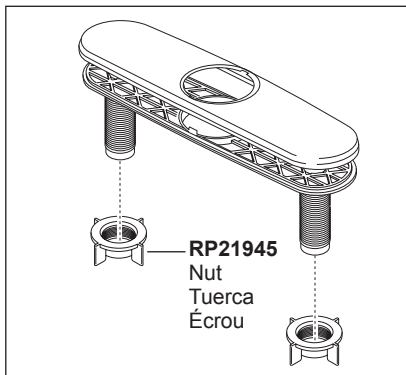

RP60911
 Clip
 Broche
 Talocher

RP92714
 Mounting Bracket
 Assembly, Nut & Wrench
 Ensemble del soporte
 de montaje, la tuerca y la
 llave de tuercas
 Fixation de montage,
 écrou et clé

**Other useful accessories that may be purchased separately.
 Otros accesorios útiles que se pueden comprar por separado.
 Autres accessoires utiles pouvant être achetés séparément.**

RP63263

Adapters
 3/8"-24 UNEF to 1/2"-20 UN &
 3/8"-24 UNEF to 1/2"-14 NPSM
 Adaptadors
 3/8"-24 UNEF a 1/2"-20 UN &
 3/8"-24 UNEF a 1/2"-14 NPSM
 Adapteurs
 3/8 po-24 UNEF à 1/2 po-20 UN et
 3/8 po-24 UNEF à 1/2 po-14 NPSM

RP47274▲
 Escutcheon, Plate, Nuts
 and Gasket

Chapa, Placa, Tuercas y
 Empaque

Plaque de finition,
 Plaque, écrous et joint

RP21945
 Nut
 Tuerca
 Écrou

RP51243
 Inlet Gaskets
 Empaques para el tubo
 de entrada
 Joints côté alimentation