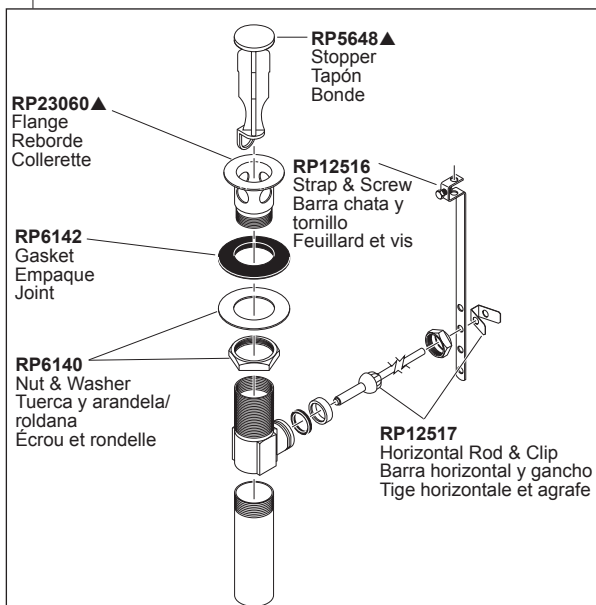

Models / Modèles / Modelos
3593-▲MPU-DST & 3594-▲MPU-DST

* Optional finished set screw buttons RP72714▲ available, must be ordered separately-not included with faucet.

RP53429
Adapters
3/8"-24 UNEF to 1/2"-20 UN &
3/8"-24 UNEF to 1/2"-14 NPSM
Adaptadores
3/8"-24 UNEF to 1/2"-20 UN &
3/8"-24 UNEF to 1/2"-14 NPSM
Adaptateurs
3/8 po-24 UNEF to 1/2 po-20 UN et
3/8 po-24 UNEF to 1/2 po-14 NPSM

RP50952
Plastic Sleeves
Mangas plásticas
Manchons en plastique

RP26533▲
Metal Pop-Up Assembly Less Lift Rod
Ensamble de metal del desagüe automático sin la barra de alzar
Renvoi mécanique en métal sans la tige de manoeuvre