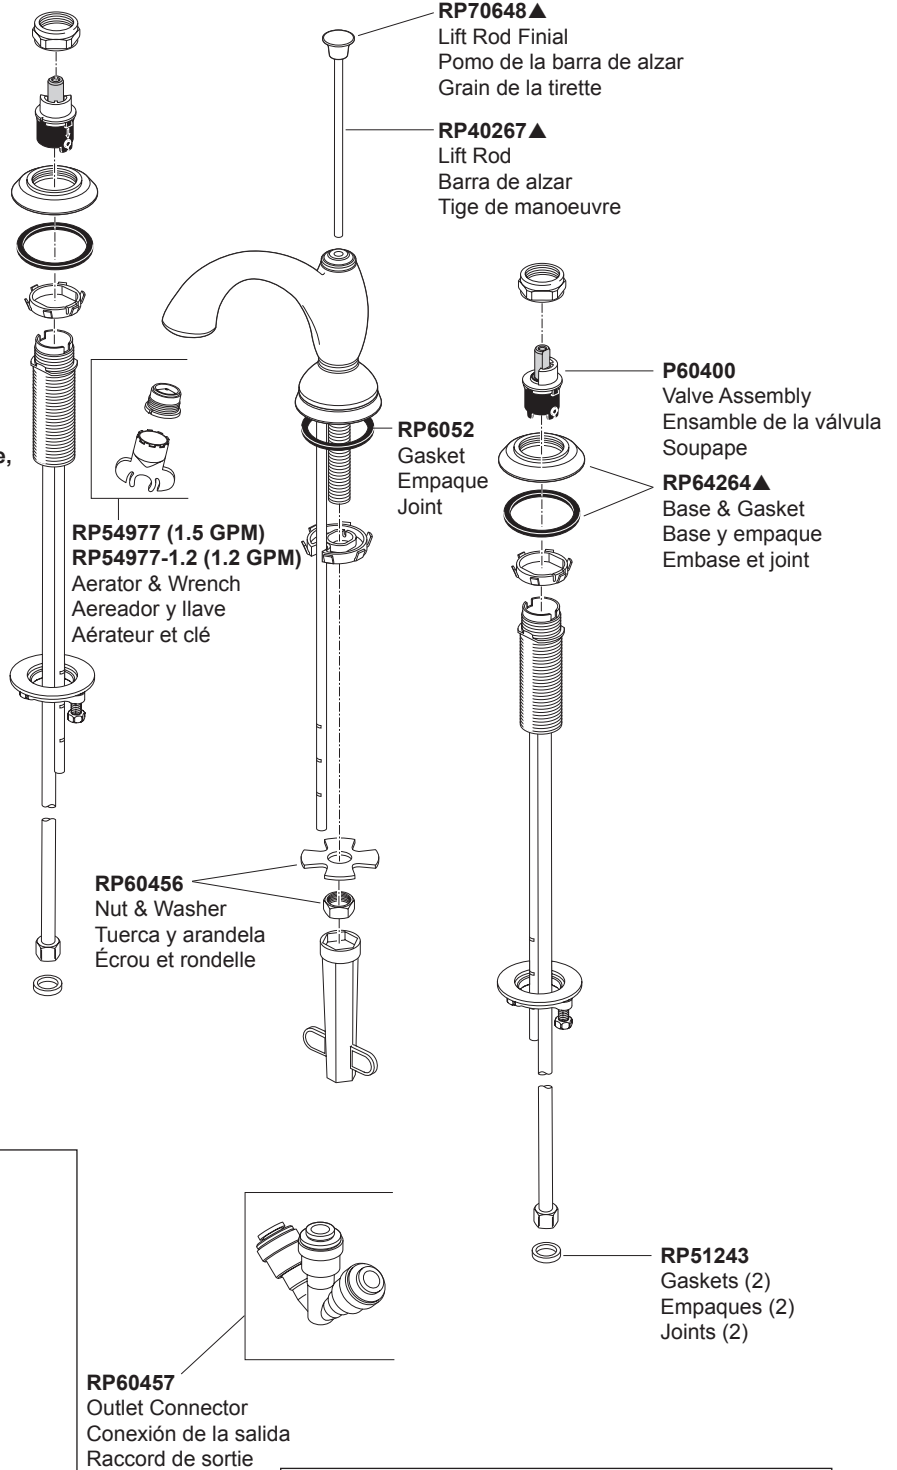

Models / Modèles / Modelos
3593-▲MPU-DST & 3594-▲MPU-DST

* Optional finished set screw buttons RP72714▲ available, must be ordered separately-not included with faucet.

RP53429
Adapters
3/8"-24 UNEF to 1/2"-20 UN &
3/8"-24 UNEF to 1/2"-14 NPSM
Adaptadores
3/8"-24 UNEF to 1/2"-20 UN &
3/8"-24 UNEF to 1/2"-14 NPSM
Adaptateurs
3/8 po-24 UNEF to 1/2 po-20 UN et
3/8 po-24 UNEF to 1/2 po-14 NPSM

RP50952
Plastic Sleeves
Mangas plásticas
Manchons en plastique

RP26533▲
Metal Pop-Up Assembly Less Lift Rod
Ensamble de metal del desagüe automático sin la barra de alzar
Renvoi mécanique en métal sans la tige de manoeuvre