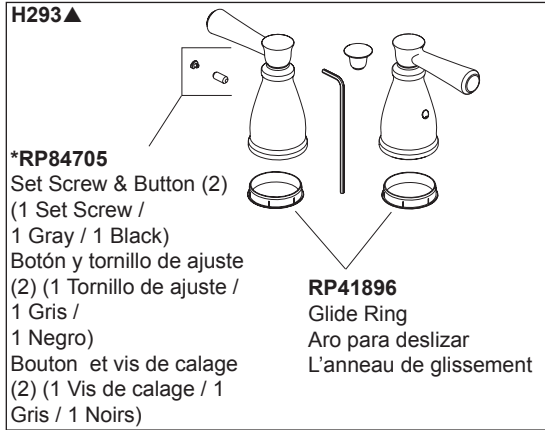

Models / Modèles / Modelos
3593-▲MPU-DST & 3594-▲MPU-DST

* Optional finished set screw buttons RP72714▲ available, must be ordered separately-not included with faucet.

RP53429
Adapters
3/8"-24 UNEF to 1/2"-20 UN &
3/8"-24 UNEF to 1/2"-14 NPSM
Adaptadores
3/8"-24 UNEF to 1/2"-20 UN &
3/8"-24 UNEF to 1/2"-14 NPSM
Adaptateurs
3/8 po-24 UNEF to 1/2 po-20 UN et
3/8 po-24 UNEF to 1/2 po-14 NPSM

RP50952
Plastic Sleeves
Mangas plásticas
Manchons en plastique

RP26533▲
Metal Pop-Up Assembly Less Lift Rod
Ensamble de metal del desagüe automático sin la barra de alzar
Renvoi mécanique en métal sans la tige de manoeuvre