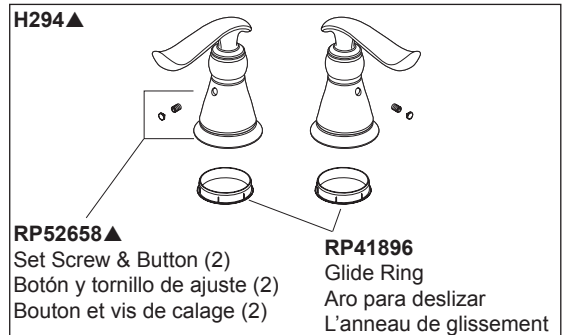

Models / Modèles / Modelos
3593-▲MPU-DST & 3594-▲MPU-DST

* Optional finished set screw buttons RP72714▲ available, must be ordered separately-not included with faucet.

RP53429
Adapters
3/8"-24 UNEF to 1/2"-20 UN &
3/8"-24 UNEF to 1/2"-14 NPSM
Adaptadores
3/8"-24 UNEF to 1/2"-20 UN &
3/8"-24 UNEF to 1/2"-14 NPSM
Adaptateurs
3/8 po-24 UNEF to 1/2 po-20 UN et
3/8 po-24 UNEF to 1/2 po-14 NPSM

RP50952
Plastic Sleeves
Mangas plásticas
Manchons en plastique

RP26533▲
Metal Pop-Up Assembly Less Lift Rod
Ensamble de metal del desagüe automático sin la barra de alzar
Renvoi mécanique en métal sans la tige de manoeuvre