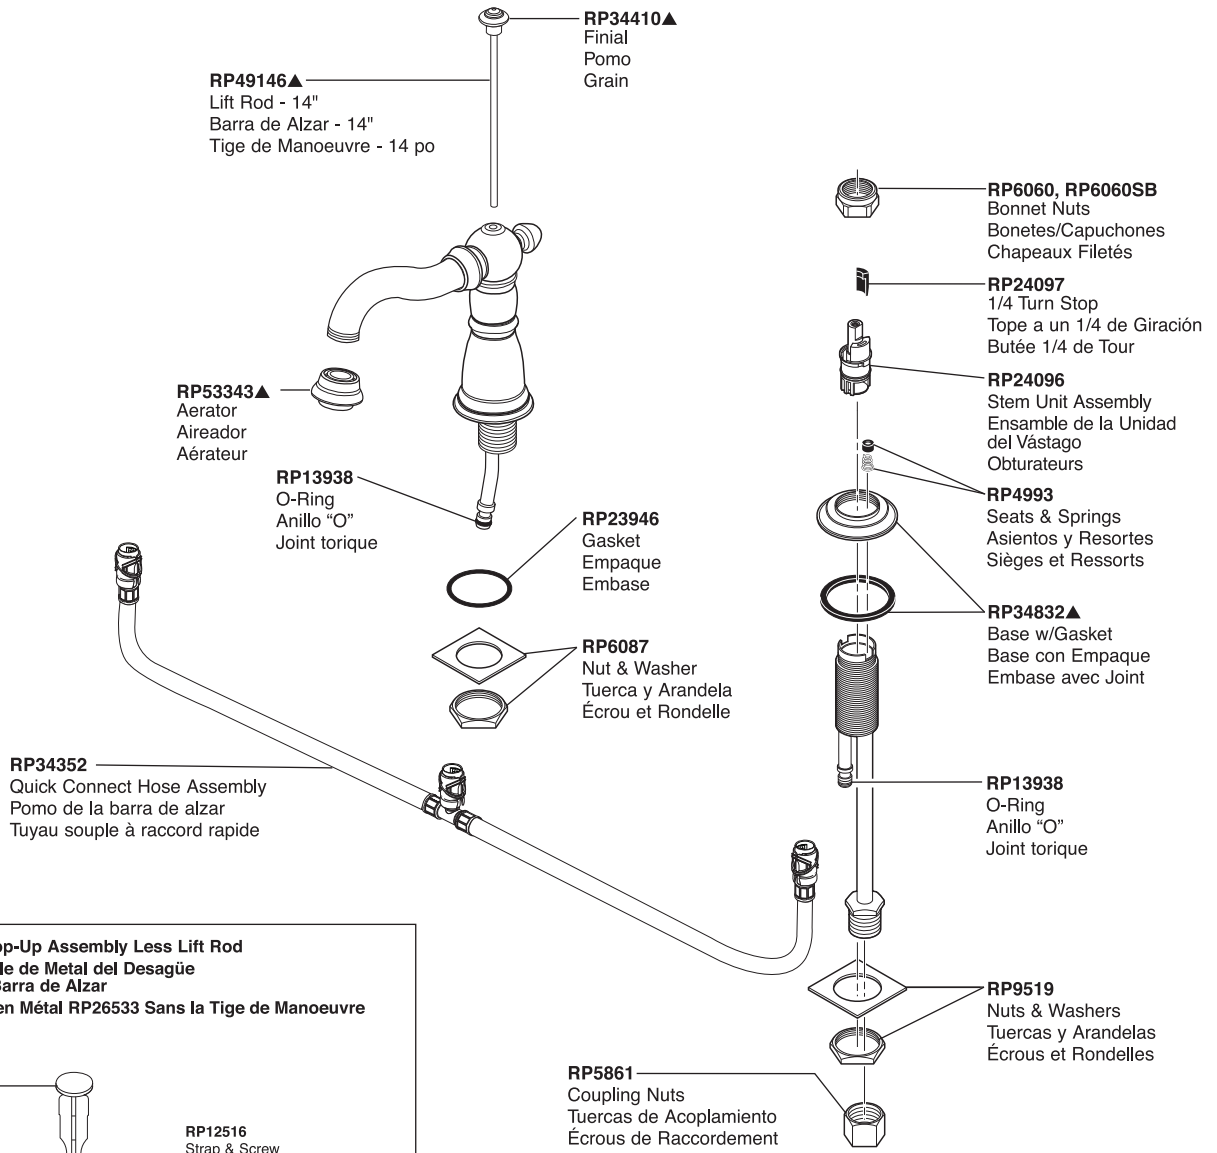

# Two-Handle Lavatory Faucet Robinetterie de Toilette à Manette Double

Llave de Dos Manijas para Lavamanos

Lavatory

Model/Modelo/Modèle 3555 Series/Series/Seria

**RP26533▲ Metal Pop-Up Assembly Less Lift Rod**  
**RP26533▲ Ensamble de Metal del Desagüe**  
**Automático Sin la Barra de Alzar**  
**Renvoi Mécanique en Métal RP26533 Sans la Tige de Manoeuvre**

Available thick deck mounting kit **RP10612** adds 1" to maximum deck thickness.

Juego de piezas **RP10612** disponible para superficies más gruesas le agrega 1" al grosor máximo de la superficie de instalación.

Le kit de montage sur surface épaisse **RP10612** disponible ajoute un 1 po à l'épaisseur maximale de la surface.