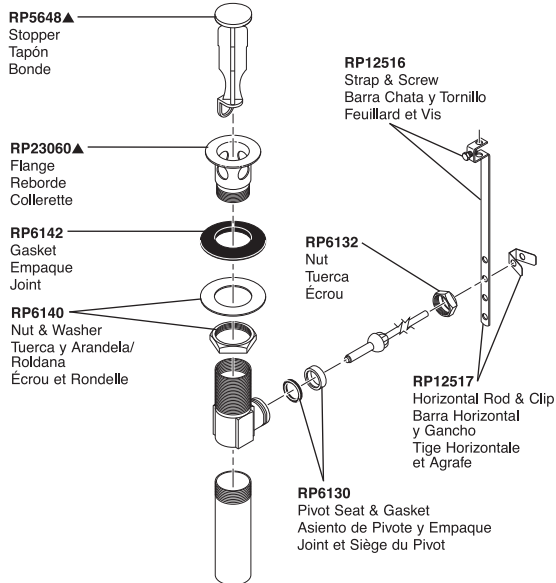

# Two-Handle Lavatory Faucet Robinetterie de Toilette à Manette Double

Llave de Dos Manijas para Lavamanos

Lavatory

Model/Modelo/Modèle 3555 Series/Series/Seria

**RP26533▲ Metal Pop-Up Assembly Less Lift Rod**  
**RP26533▲ Ensamble de Metal del Desagüe**  
**Automático Sin la Barra de Alzar**  
**Renvoi Mécanique en Métal RP26533 Sans la Tige de Manoeuvre**

Available thick deck mounting kit **RP10612** adds 1" to maximum deck thickness.

Juego de piezas **RP10612** disponible para superficies más gruesas le agrega 1" al grosor máximo de la superficie de instalación.

Le kit de montage sur surface épaisse **RP10612** disponible ajoute un 1 po à l'épaisseur maximale de la surface.