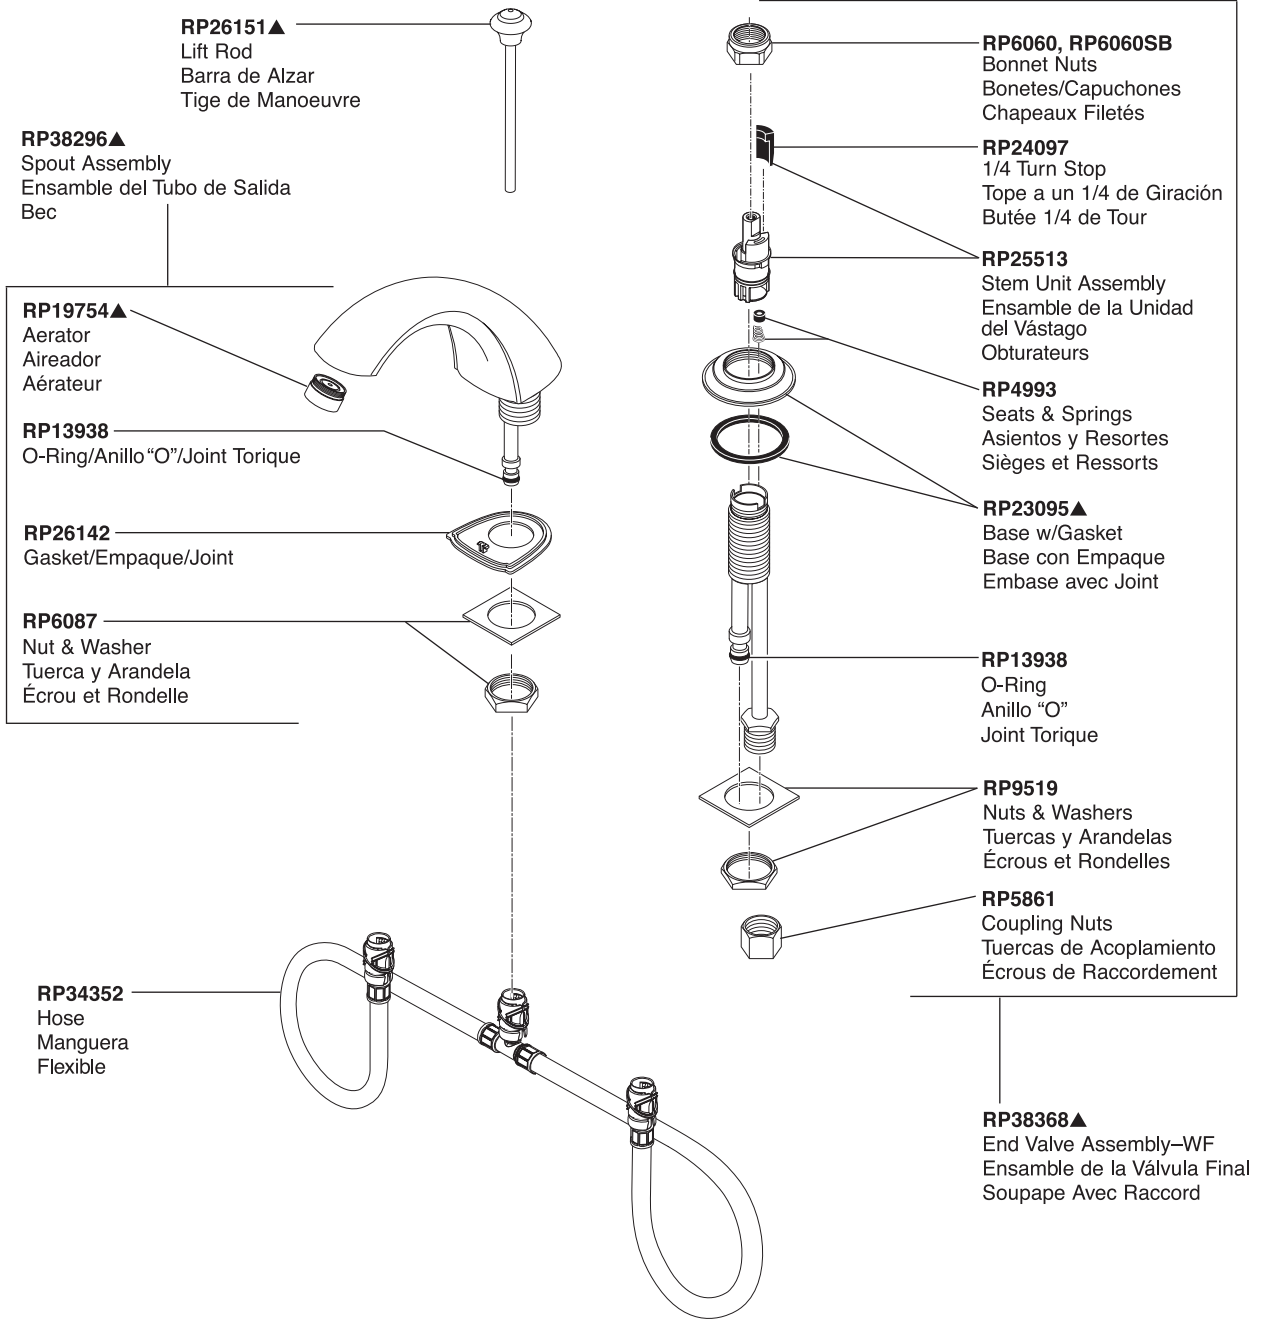

Two-Handle Lavatory Faucet Robinetterie de Toilette à Manette Double

Llave de Dos Manijas para Lavamanos

Lavatory

Model / Modelo / Modèle 3530, 3543 & 3544 Series / Series / Seria

Two-Handle Lavatory Faucet Robinetterie de Toilette à Manette Double

Llave de Dos Manijas para Lavamanos

Models / Modelos / Modèles 3530, 3543 & 3544 Series / Series / Seria

3543, 3544 Series / Series / Seria

Lavatory

Available thick deck mounting kit
RP10612 adds 1" to maximum
deck thickness.

Juego de piezas **RP10612** disponible
para superficies más gruesas le
agrega 1" al grosor máximo de la
superficie de instalación.

Le kit de montage sur surface
épaisse **RP10612** disponible ajoute
un 1 po à l'épaisseur maximale de
la surface.

Two-Handle Lavatory Faucet Robinetterie de Toilette à Manette Double

Llave de Dos Manijas para Lavamanos

Lavatory

Models / Modelos / Modèles 3530, 3543 & 3544 Series / Series / Seria