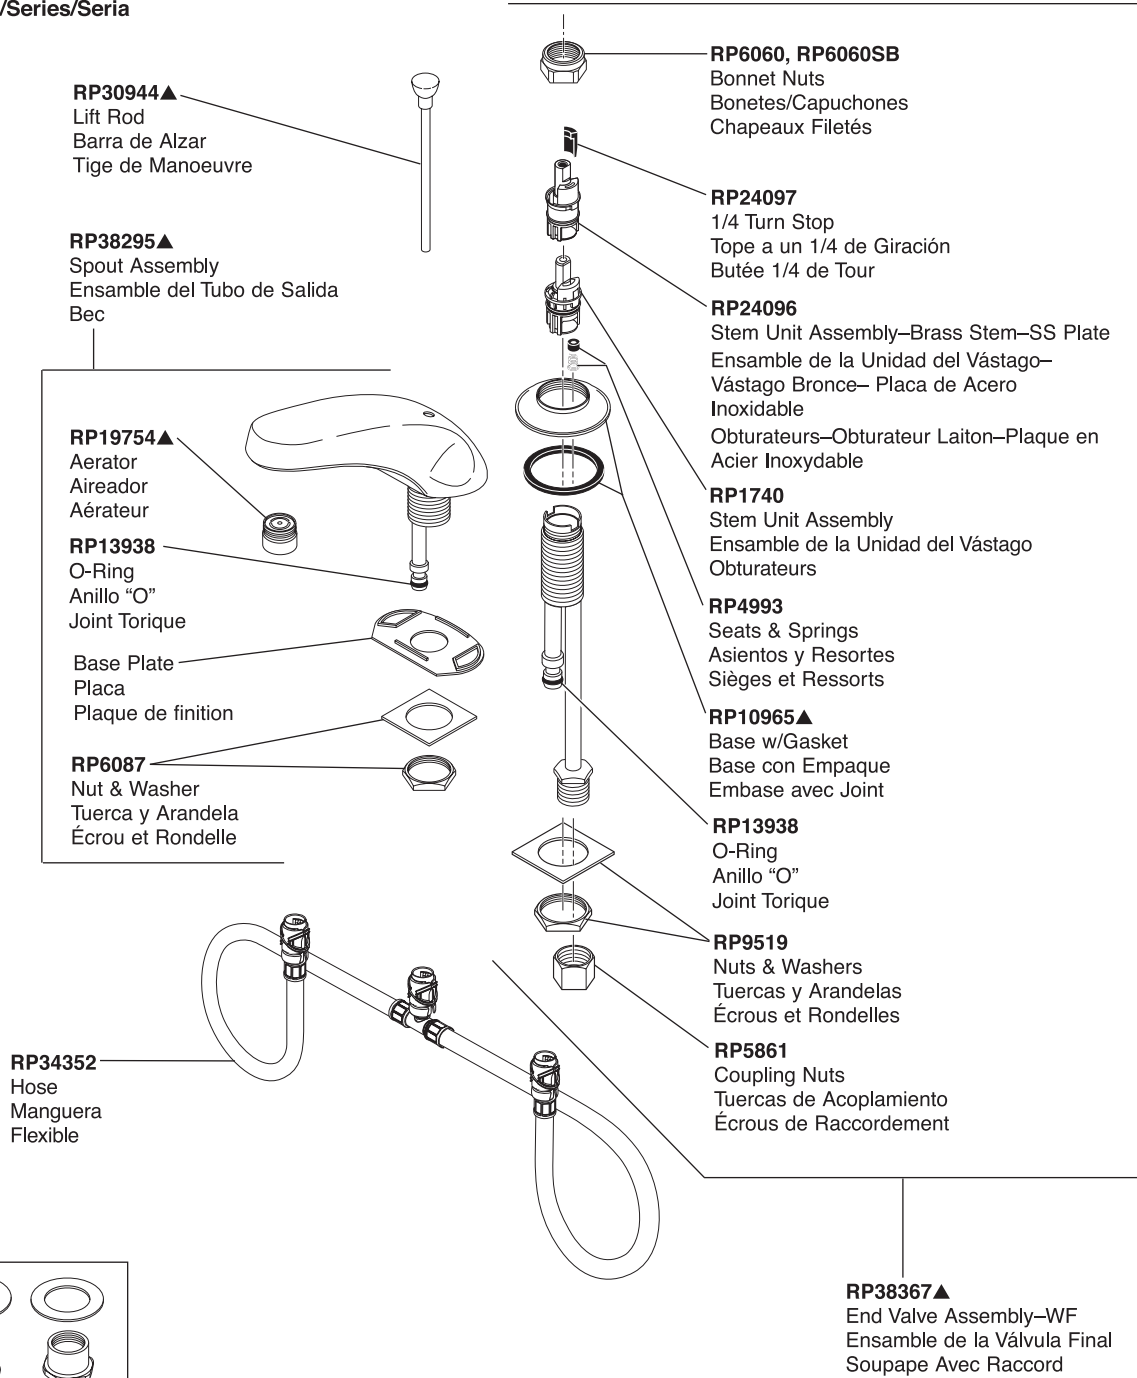

Two-Handle Lavatory Faucet Robinetterie de Toilette à Manette Double

Llave de Dos Manijas para Lavamanos

Lavatory

Model / Modelo / Modèle 3530, 3543 & 3544 Series / Series / Seria

Two-Handle Lavatory Faucet Robinetterie de Toilette à Manette Double

Llave de Dos Manijas para Lavamanos

Models / Modelos / Modèles 3530, 3543 & 3544 Series / Series / Seria

3543, 3544 Series / Series / Seria

Lavatory

Available thick deck mounting kit
RP10612 adds 1" to maximum
deck thickness.

Juego de piezas **RP10612** disponible
para superficies más gruesas le
agrega 1" al grosor máximo de la
superficie de instalación.

Le kit de montage sur surface
épaisse **RP10612** disponible ajoute
un 1 po à l'épaisseur maximale de
la surface.

Two-Handle Lavatory Faucet Robinetterie de Toilette à Manette Double

Llave de Dos Manijas para Lavamanos

Lavatory

Models / Modelos / Modèles 3530, 3543 & 3544 Series / Series / Seria