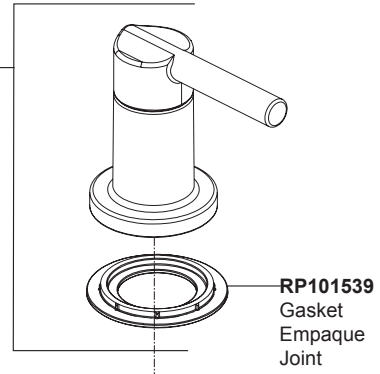

Models/Modelos/Modèles
 35849LF
 Series/Series/Seria

▲ Specify Finish
 Especificque el Acabado
 Précisez le Fini

RP101373▲
 Handle Assemblies
 Conjunto de manija
 Montage de la manette

RP101539
 Gasket
 Empaque
 Joint

RP101540
 Stem Unit Assembly, Seat & Spring,
 Bonnet Nut
 Ensamble de la Unidad del Vástago,
 Asiento, Resorte y Bonete
 Obturateur, siège et ressort et écrou à
 chapeau

RP101062
 1.2 PGM (4.5 L/min)
 Aerator
 Aireador
 Aérateur

RP101539
 Gasket
 Empaque
 Joint

RP47029
 Bracket
 Soporte
 Support

RP47030
 Nut & Wrench
 Tuerca y Llave
 Écrou et clé

RP47423
 Washers (2), Nuts (2)
 & Screws (4)
 Arandelas (2), Tuercas (2)
 y Tornillos (4)
 Rondelles (2), Écrous(2)
 et Vis (4)

RP100137▲
 Push Pop-UP with Overflow
 Control de rebose para
 desagües manuales
 Mécanique à poussoir avec trop-plein

RP93980
 Hose Assembly
 Ensamble de la manguera
 Tuyau souple