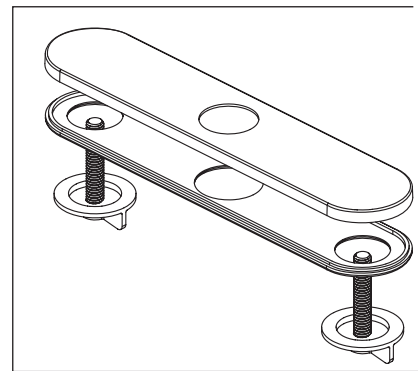

RP63207
 Weight
 Pesas
 Poids

RP81005
 Mounting Nut Assembly
 Tuerca para la instalación
 Écrou de montage

RP100773
 Cartridge Assembly
 Ensemble de la válvula
 Soupape

RP100775▲
 Cap
 Casquillo
 Embase

RP101197▲
 Handle Assembly
 Manija y tornillo de presión
 Poignée et Vis de calage

RP100776
 Block
 Bloque
 Bloc

RP100777
 O-Ring
 Anillo O
 Joint toriques

RP81006▲
 Single hole escutcheon and gasket
 Escudo y junta de un solo orificio
 Rosace monotrou et joint d'étanchéité

RP101404▲
 Escutcheon, Plate, Nuts and Gasket (Optional)
 Chapa, Placa, Tuercas y Empaque (Opcional)
 Plaque de finition, Plaque, écrous et joint (Optionnel)