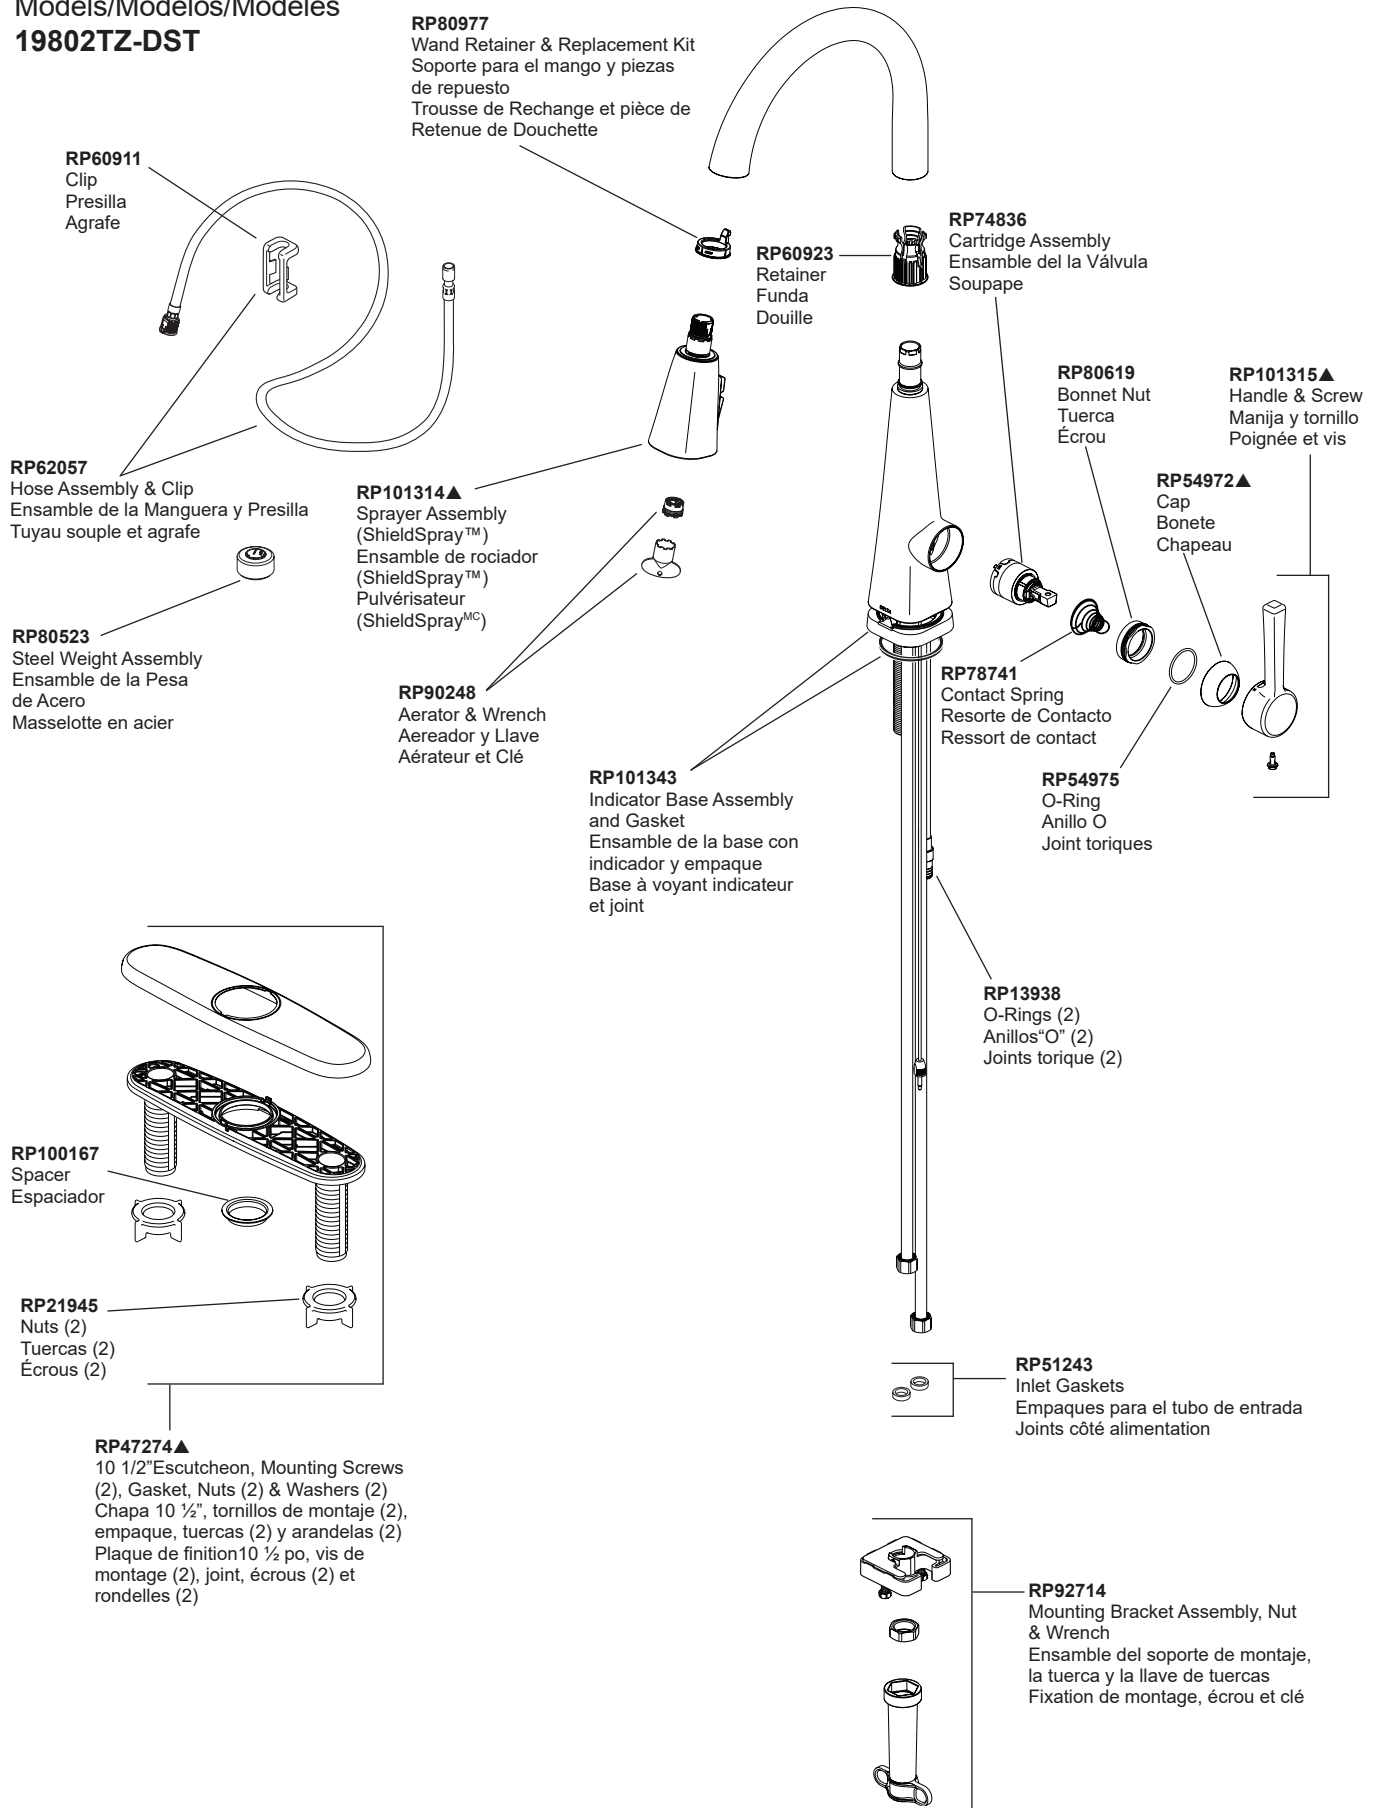

LENTA™

Models/Modelos/Modèles

19802TZ-DST

▲Specify Finish / Especificíque el Acabado / Précisez le Fini

EP92546
Solenoid Assembly
Ensamble de Solenoide
Électrovanne

For CZ, PC, SS, AR & KS finishes, order **EP92546**
For BL, MW, RB & SP finishes, order **EP92546XX**

EP102157
9 Volt Power Supply
(Accessory Order Only)
Fuente de alimentación de 9 voltios
(Orden de accesorios solamente)
Alimentation électrique 9 volts
(L'accessoire seulement)

RP93410
Filter
Filtro
Filtre

RP13938
O-Ring (2)
Anillo "O" (2)
Joint torique (2)

RP60911
Clip
Presilla
Agrafe

RP78389
Battery Box
Caja de la Batería
Boîtier de piles

RP53468
Check Valves
Válvulas Checadoras
Clapets de non-retour

RP50952
Cut -To - Fit Plastic Sleeves
Casquillos cortados a la medida
Bagues d'extrémité pour tubes coupés

Other useful accessories that may be purchased separately.
Otros accesorios útiles que se pueden comprar por separado.
Autres accessoires utiles pouvant être achetés séparément.

RP63263
Adapters
3/8"-24 UNEF to 1/2"-20 UN &
3/8"-24 UNEF to 1/2"-14 NPSM
Adaptadors
3/8"-24 UNEF a 1/2"-20 UN &
3/8"-24 UNEF a 1/2"-14 NPSM
Adaptateurs
3/8 po-24 UNEF à 1/2 po-20 UN et
3/8 po-24 UNEF à 1/2 po-14 NPSM