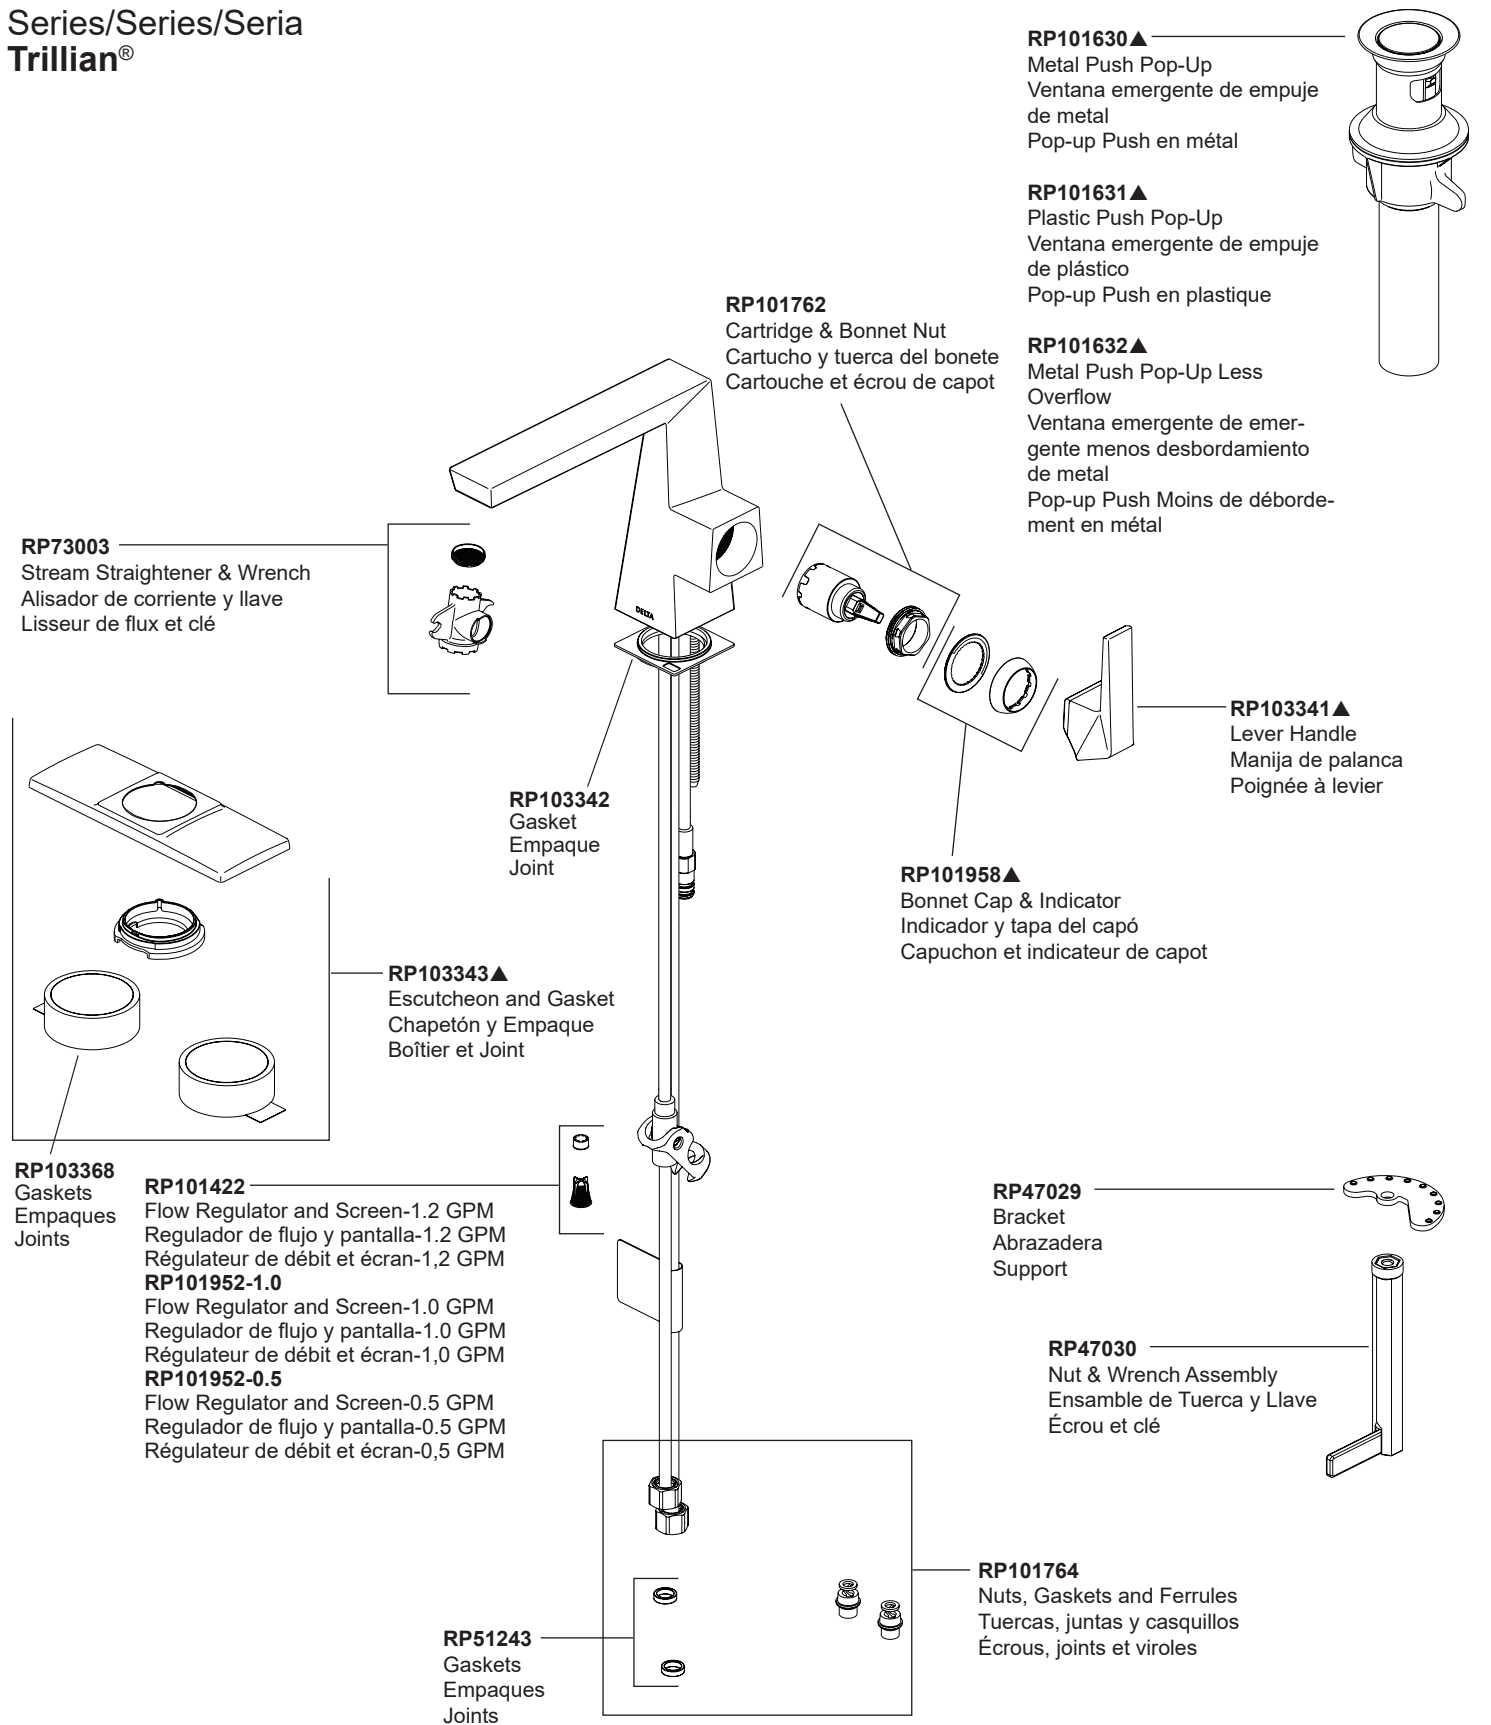

Models/Modelos/Modèles
543-▲MPU-DST
Series/Series/Seria
Trillian®

▲Specify Finish / Especificque el Acabado / Précisez le Fini