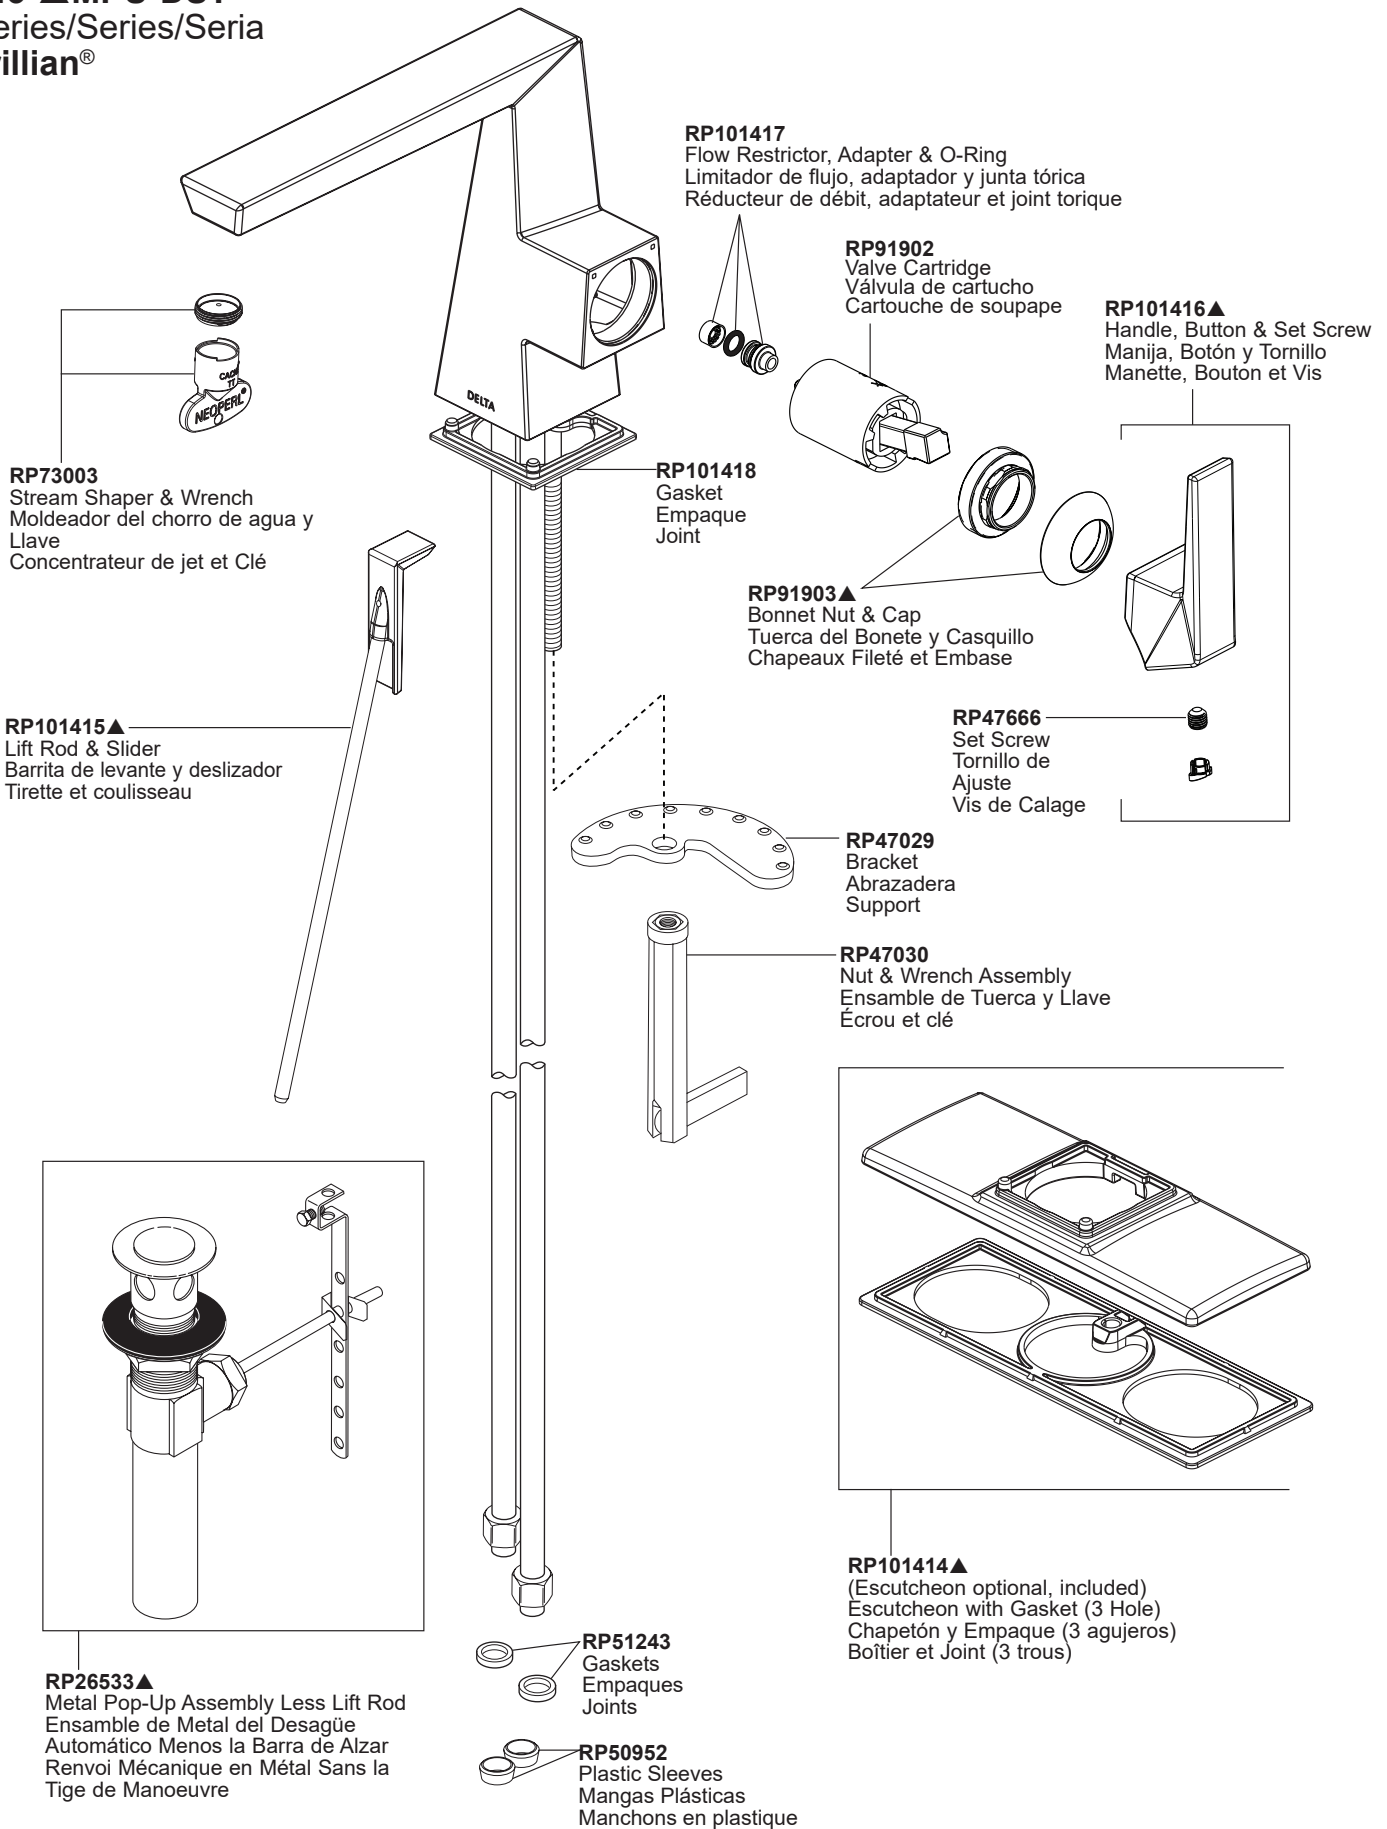

Models/Modelos/Modèles
543-▲MPU-DST
Series/Series/Seria
Trillian®

▲Specify Finish/Especifique el Acabado/Précisez le Fini