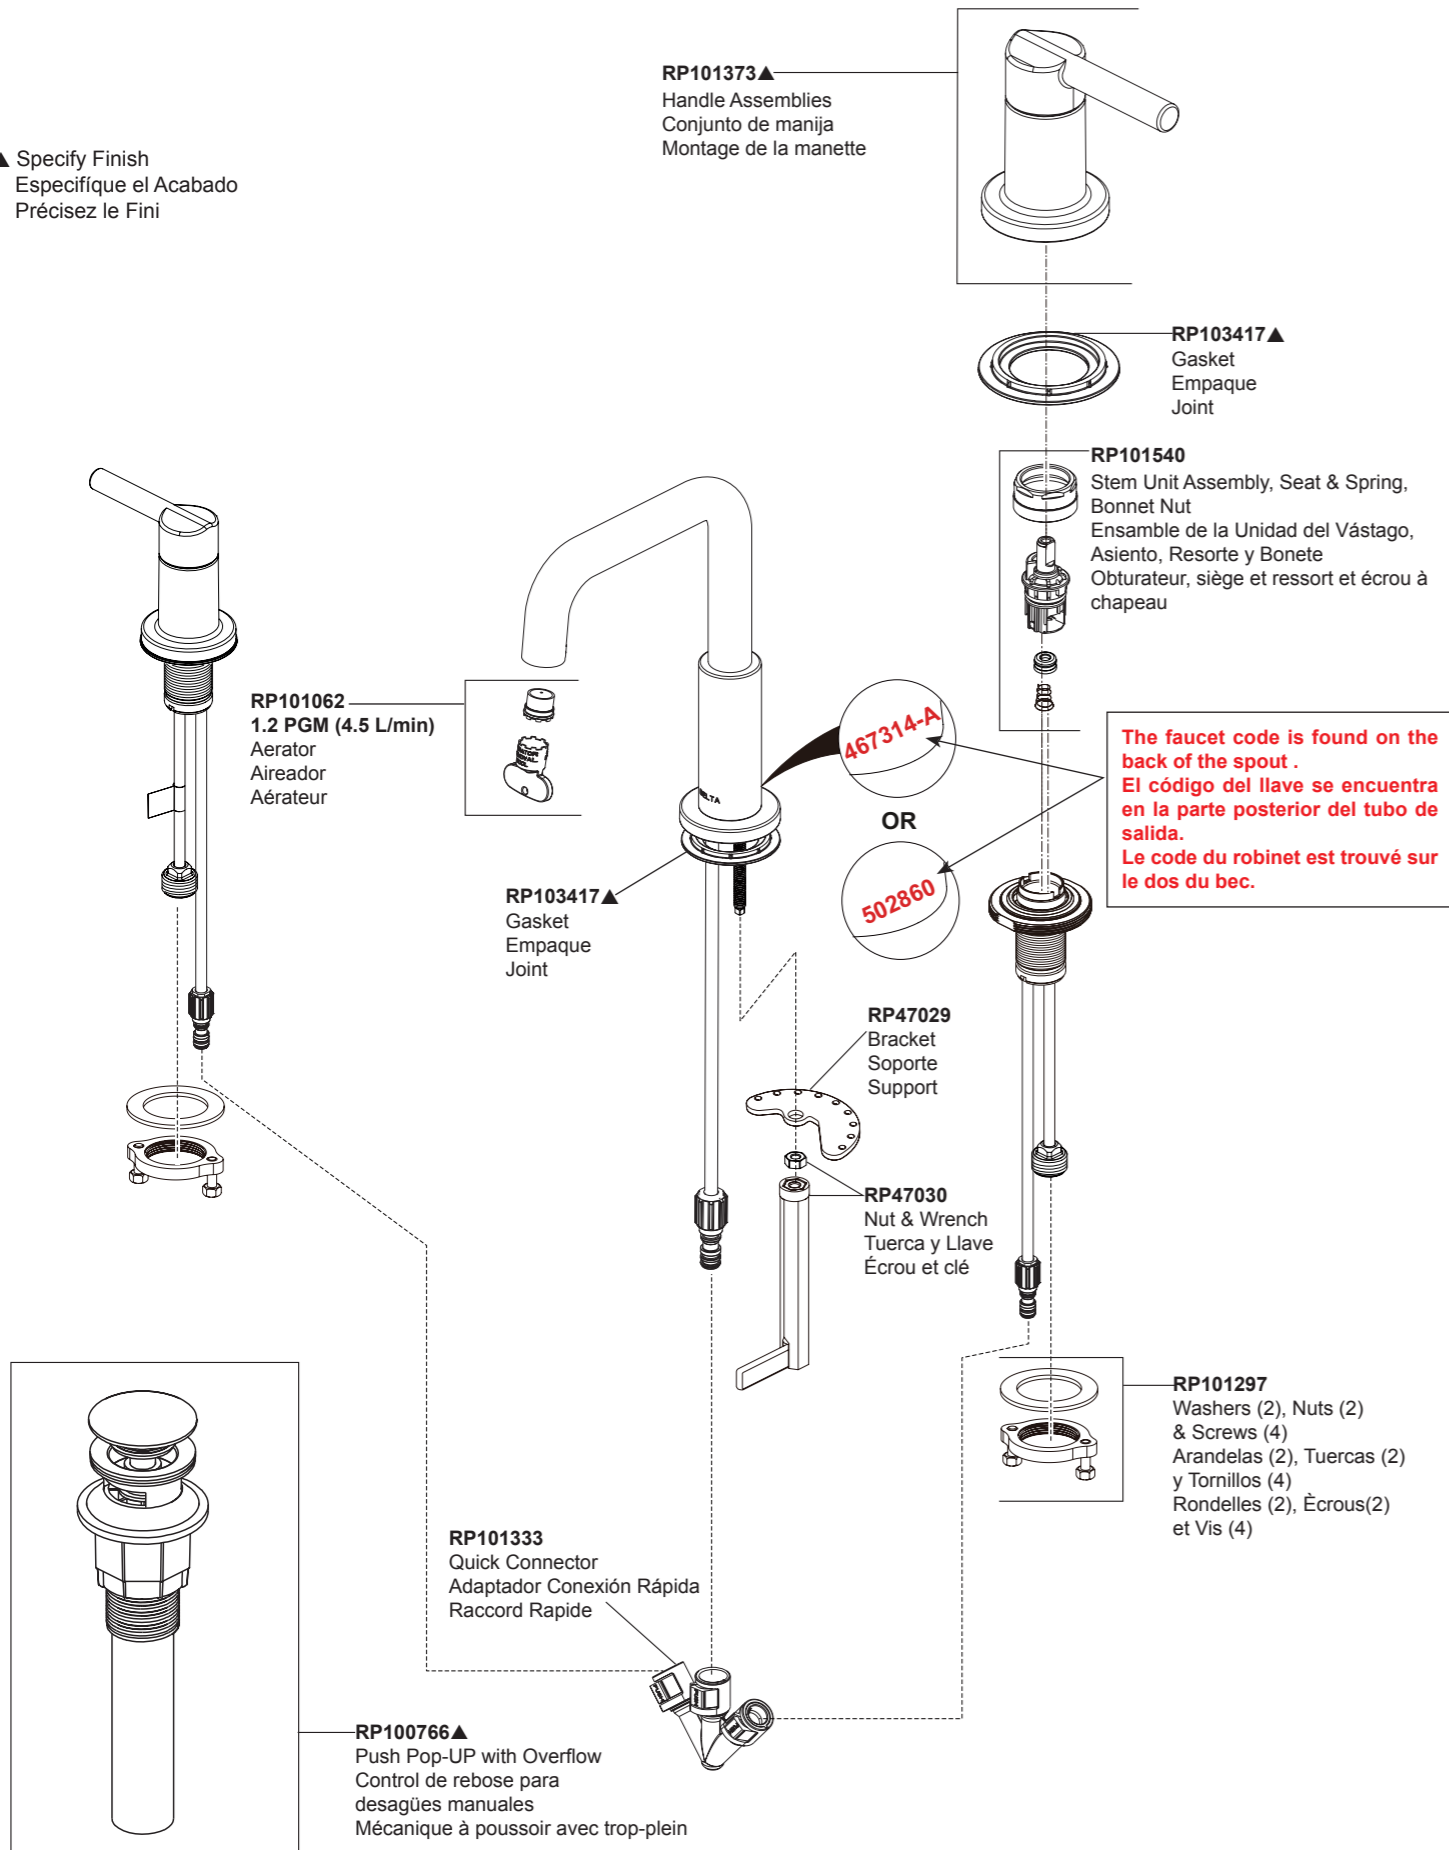

Models/Modelos/Modèles  
**35849LF**▲  
 Series/Series/Seria

Order these RP numbers if your faucet code is "467314-A", "502860" or waterway connection system are black tubes connecting to a black "W" shaped connector.  
 Ordene estos números RP si su código de grifo es "467314-A", "502860" o el sistema de conexión de vía fluvial son tubos negros que se conectan a un conector negro en forma de "W".  
 Commandez ces numéros RP si votre code de robinet est « 467314-A », « 502860 » ou si le système de connexion de voie navigable est constitué de tubes noirs se connectant à un connecteur noir en forme de « W ».

▲ Specify Finish  
 Especificque el Acabado  
 Précisez le Fini

Models/Modelos/Modèles  
**35849LF**▲  
 Series/Series/Seria

Order these RP numbers if your faucet code is "467314" or waterway connection system is a white hose with 3 connection fittings.  
 Ordene estos números RP si su código de grifo es "467314" o el sistema de conexión de vía fluvial es una manguera blanca con 3 accesorios de conexión.  
 Commandez ces numéros RP si votre code de robinet est « 467314 » ou si le système de connexion de voie navigable est un tuyau blanc avec 3 raccords de connexion.