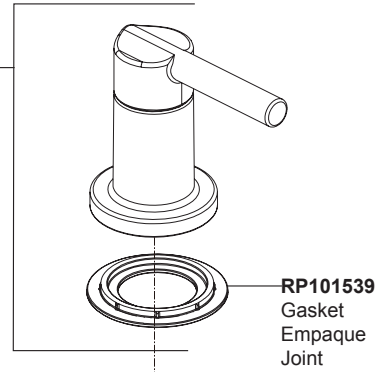

Models/Modelos/Modèles  
 35749LF  
 Series/Series/Seria

▲ Specify Finish  
 Especificque el Acabado  
 Précisez le Fini

**RP101373▲**  
 Handle Assemblies  
 Conjunto de manija  
 Montage de la manette

**RP101539**  
 Gasket  
 Empaque  
 Joint

**RP101540**  
 Stem Unit Assembly, Seat & Spring,  
 Bonnet Nut  
 Ensamble de la Unidad del Vástago,  
 Asiento, Resorte y Bonete  
 Obturateur, siège et ressort et écrou à  
 chapeau

**RP101062**  
 1.2 PGM (4.5 L/min)  
 Aerator  
 Aireador  
 Aérateur

**RP101539**  
 Gasket  
 Empaque  
 Joint

**RP47029**  
 Bracket  
 Soporte  
 Support

**RP47030**  
 Nut & Wrench  
 Tuerca y Llave  
 Écrou et clé

**RP47423**  
 Washers (2), Nuts (2)  
 & Screws (4)  
 Arandelas (2), Tuercas (2)  
 y Tornillos (4)  
 Rondelles (2), Écrous(2)  
 et Vis (4)

**RP100137▲**  
 Push Pop-UP with Overflow  
 Control de rebose para  
 desagües manuales  
 Mécanique à poussoir avec trop-plein