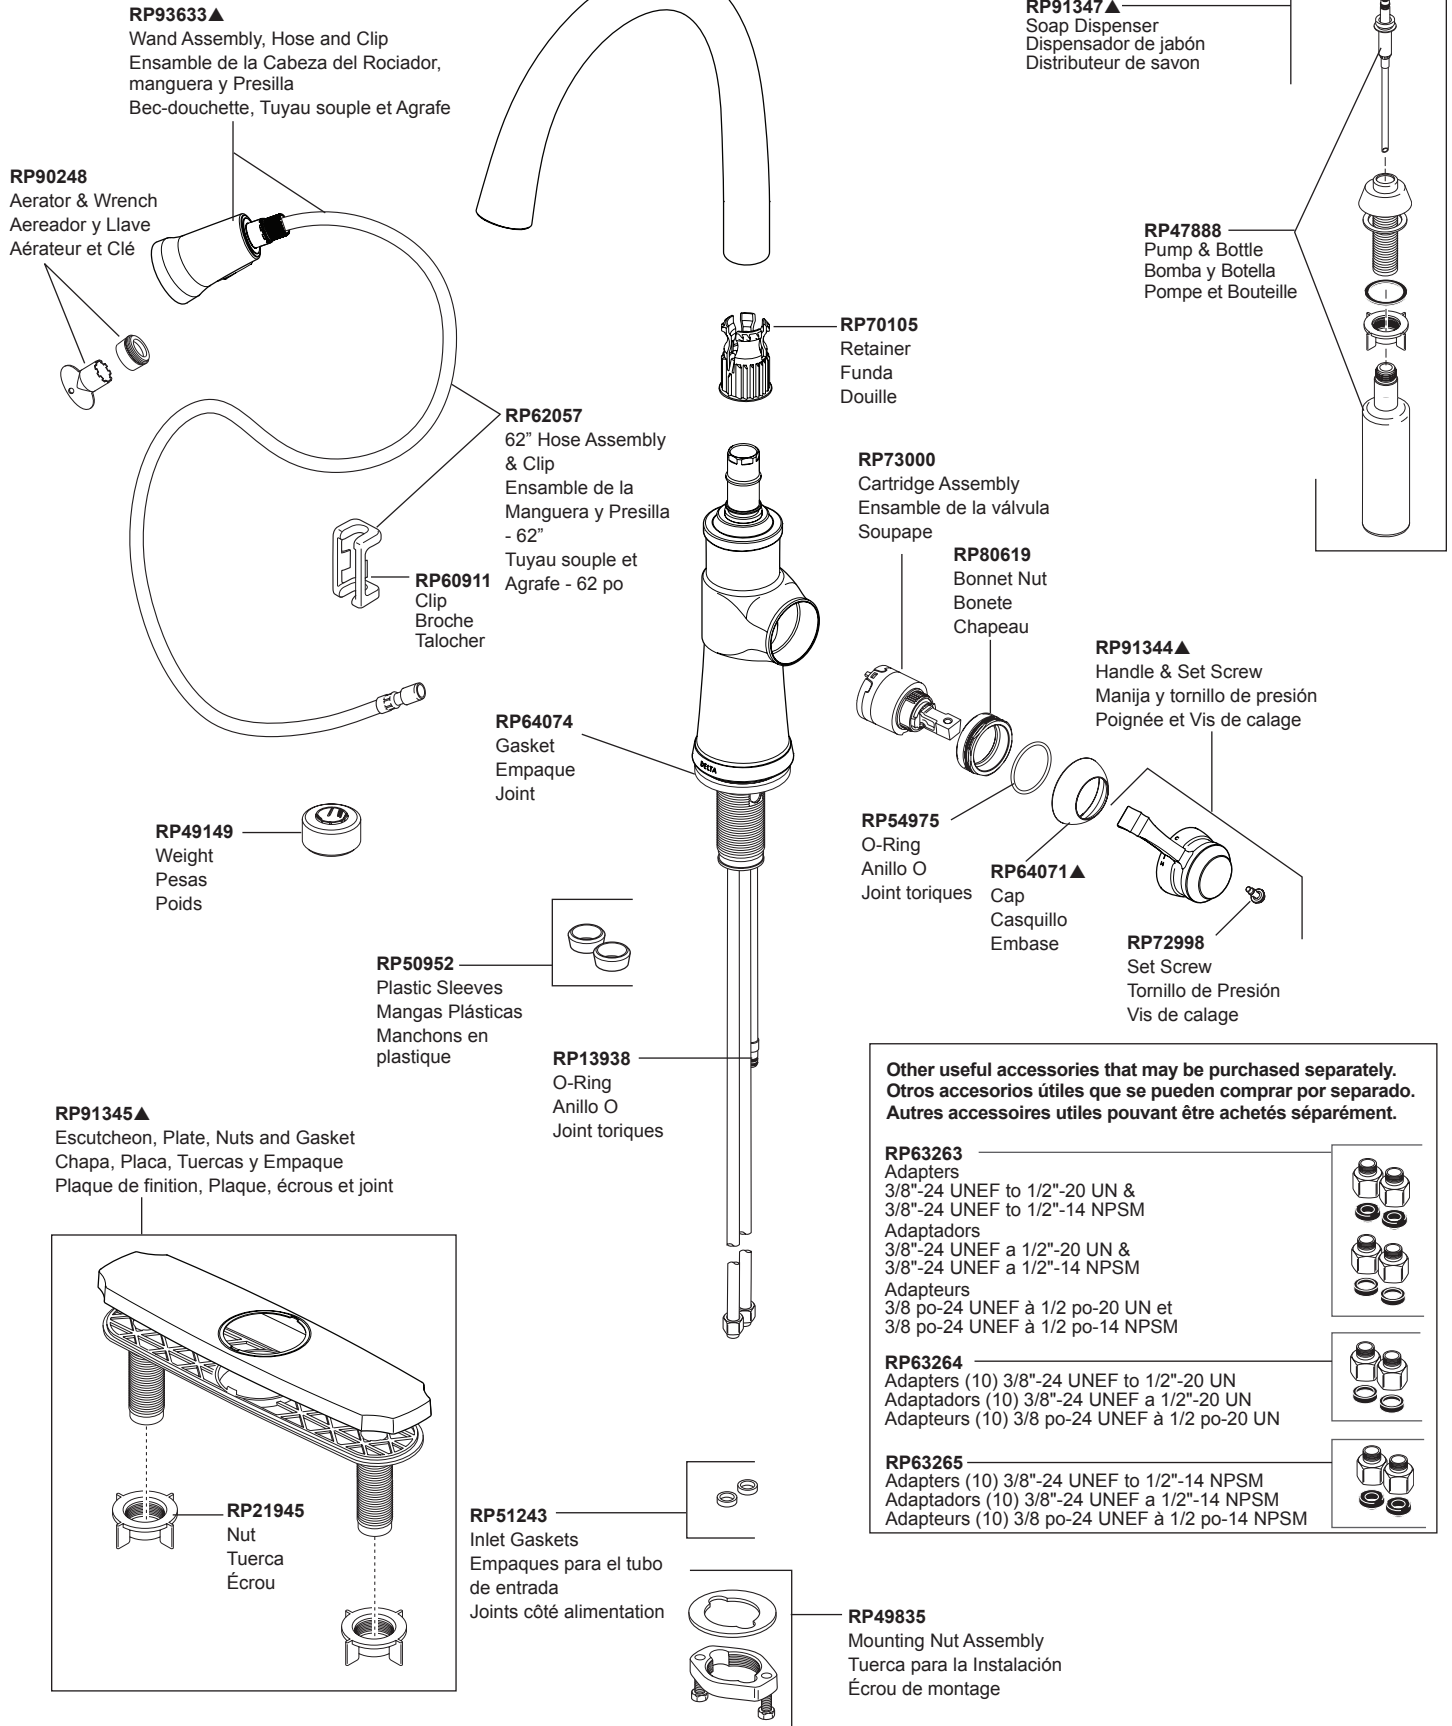

19964Z-SD-DST

Model / Modelo / Modèle

Other useful accessories that may be purchased separately.
Otros accesorios útiles que se pueden comprar por separado.
Autres accessoires utiles pouvant être achetés séparément.

RP63263
Adapters
3/8"-24 UNEF to 1/2"-20 UN &
3/8"-24 UNEF to 1/2"-14 NPSM
Adaptadors
3/8"-24 UNEF a 1/2"-20 UN &
3/8"-24 UNEF a 1/2"-14 NPSM
Adaptateurs
3/8 po-24 UNEF à 1/2 po-20 UN et
3/8 po-24 UNEF à 1/2 po-14 NPSM

RP63264
Adapters (10) 3/8"-24 UNEF to 1/2"-20 UN
Adaptadors (10) 3/8"-24 UNEF a 1/2"-20 UN
Adaptateurs (10) 3/8 po-24 UNEF à 1/2 po-20 UN

RP63265
Adapters (10) 3/8"-24 UNEF to 1/2"-14 NPSM
Adaptadors (10) 3/8"-24 UNEF a 1/2"-14 NPSM
Adaptateurs (10) 3/8 po-24 UNEF à 1/2 po-14 NPSM