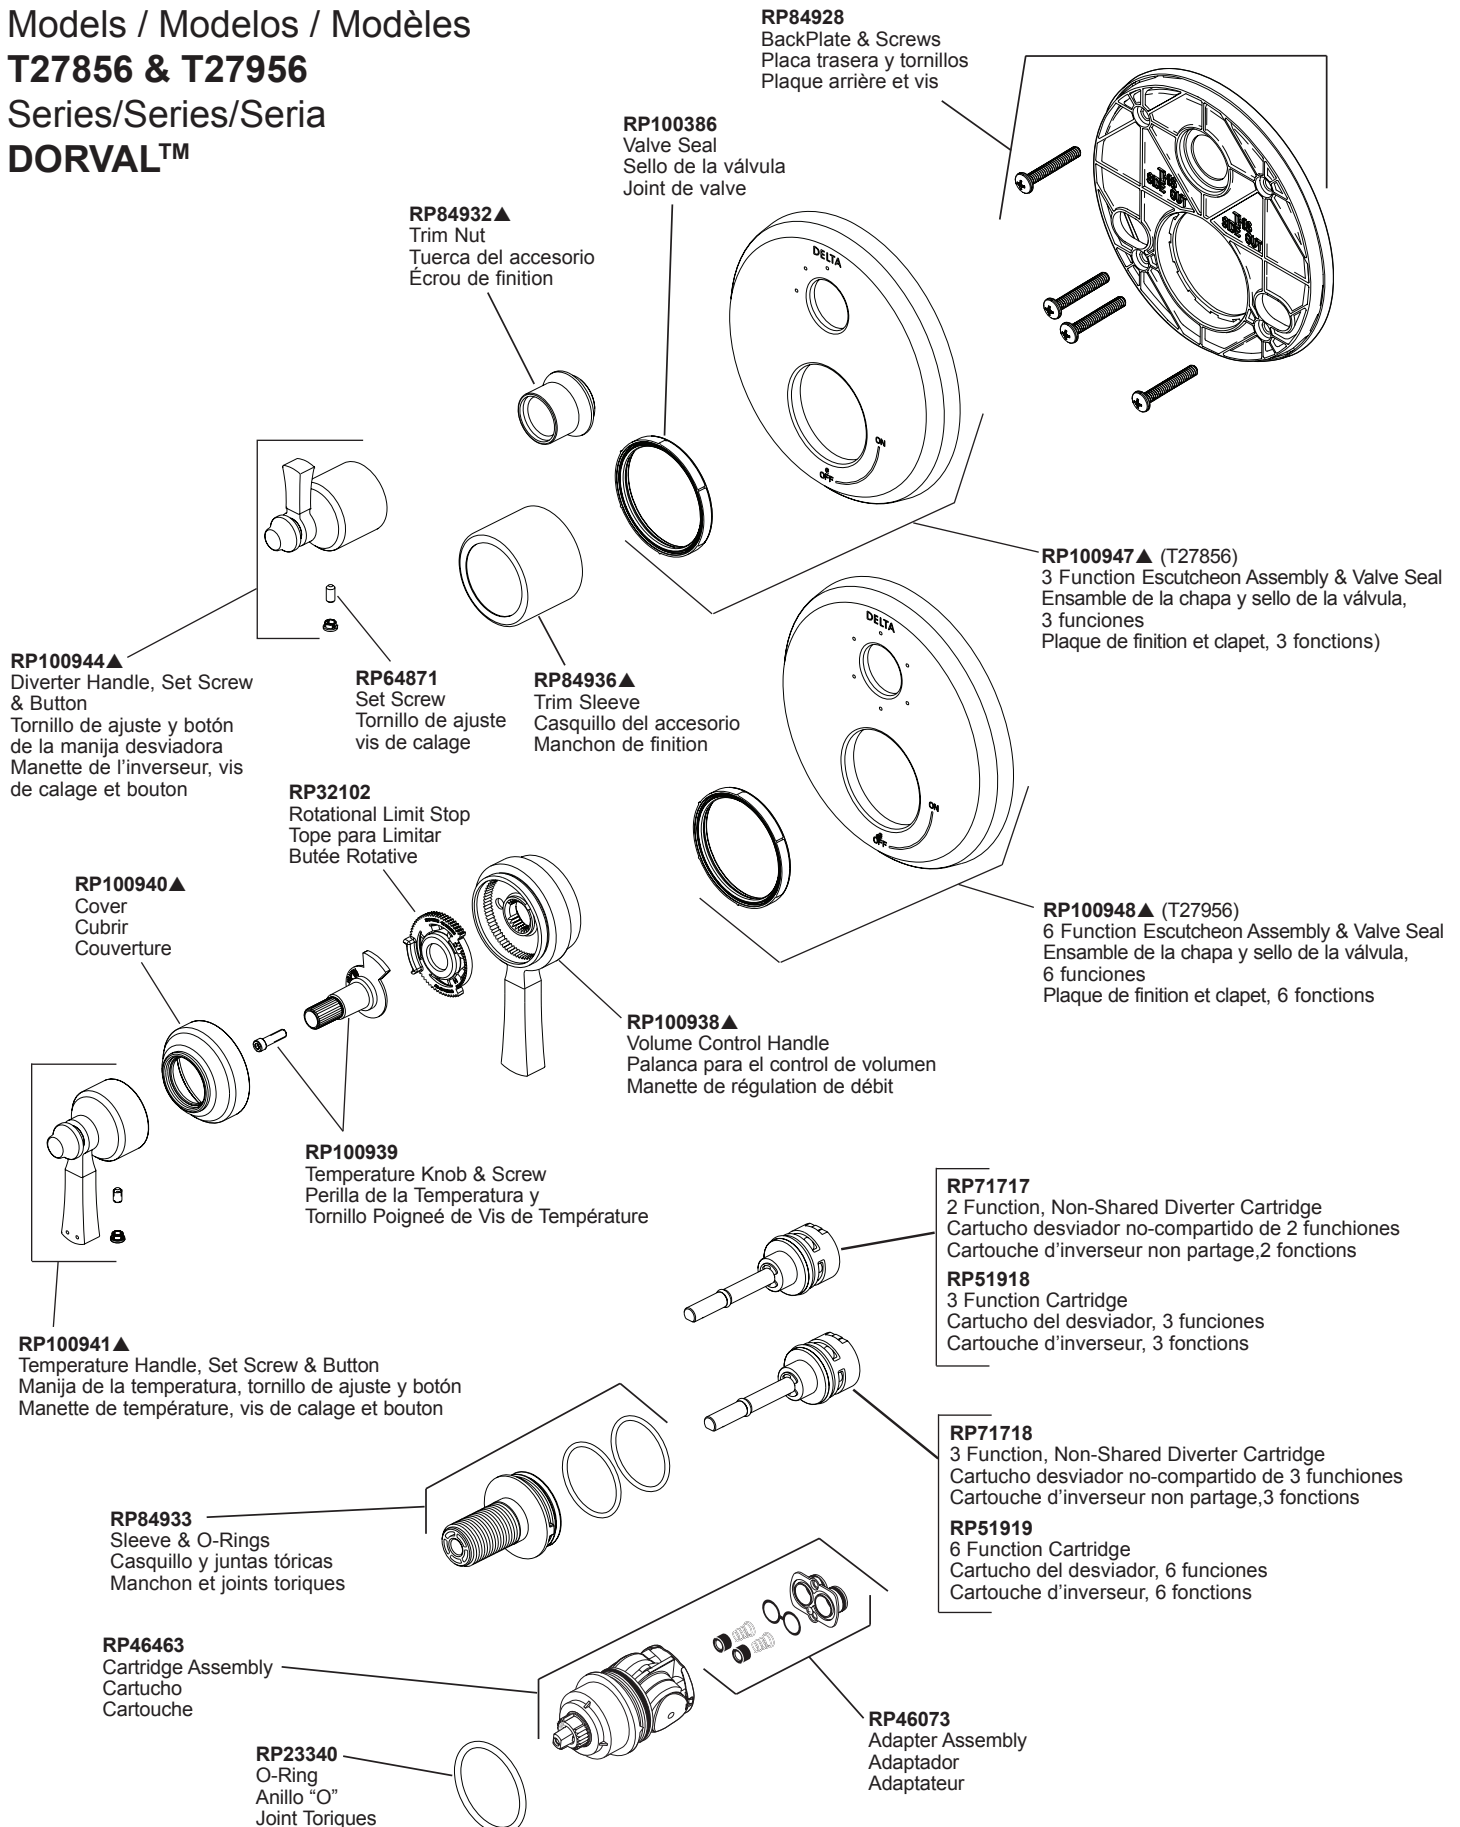

Models / Modelos / Modèles

T27856 & T27956

Series/Series/Seria

DORVAL™

▲Specify Finish/Especifique el Acabado/ Précisez le fini

RP90543▲

Thick Wall Installation Kit

Juego de piezas para la instalación en paredes gruesas

Trousse d'installation pour mur épais

For finished wall thickness over 1 1/8" up to 2 1/8" (Order Separately)

Para paredes acabadas de un grosor mayor de 1 1/8" hasta 2 1/8"
(ordene por separado)

Installation dans un mur fini d'une épaisseur de 1 1/8 po à 2 1/8 po
(commandez séparément)