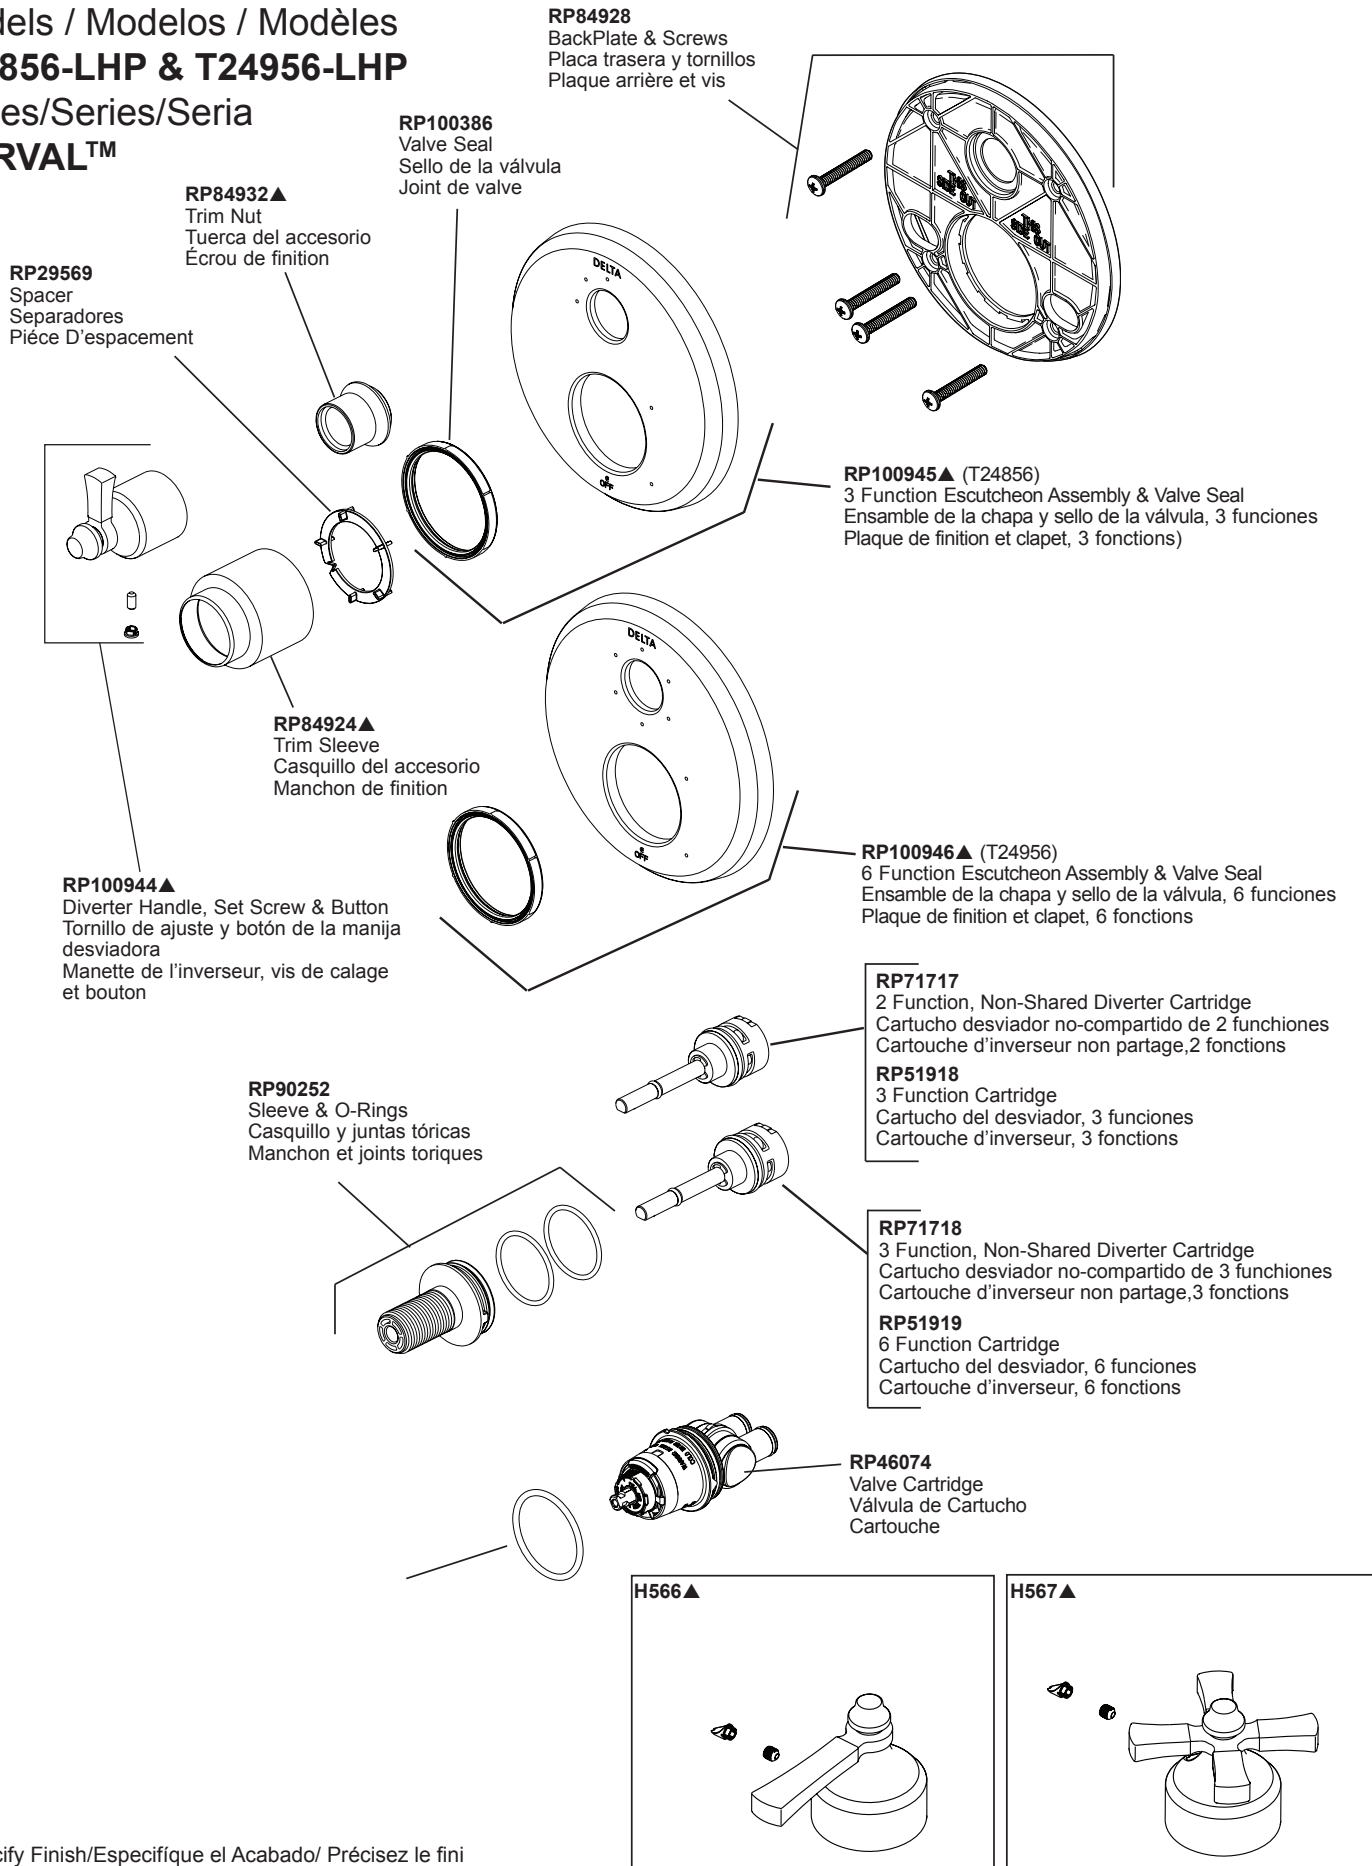

Models / Modelos / Modèles
T24856-LHP & T24956-LHP
 Series/Series/Seria
DORVAL™

▲Specify Finish/Especifique el Acabado/ Précisez le fini

RP90542▲

Thick Wall Installation Kit

Juego de piezas para la instalación en paredes gruesas

Trousse d'installation pour mur épais

For finished wall thickness over 1 1/8" up to 2 1/8" (Order Separately)

Para paredes acabadas de un grosor mayor de 1 1/8" hasta 2 1/8"
(ordene por separado)

Installation dans un mur fini d'une épaisseur de 1 1/8 po à 2 1/8 po
(commandez séparément)