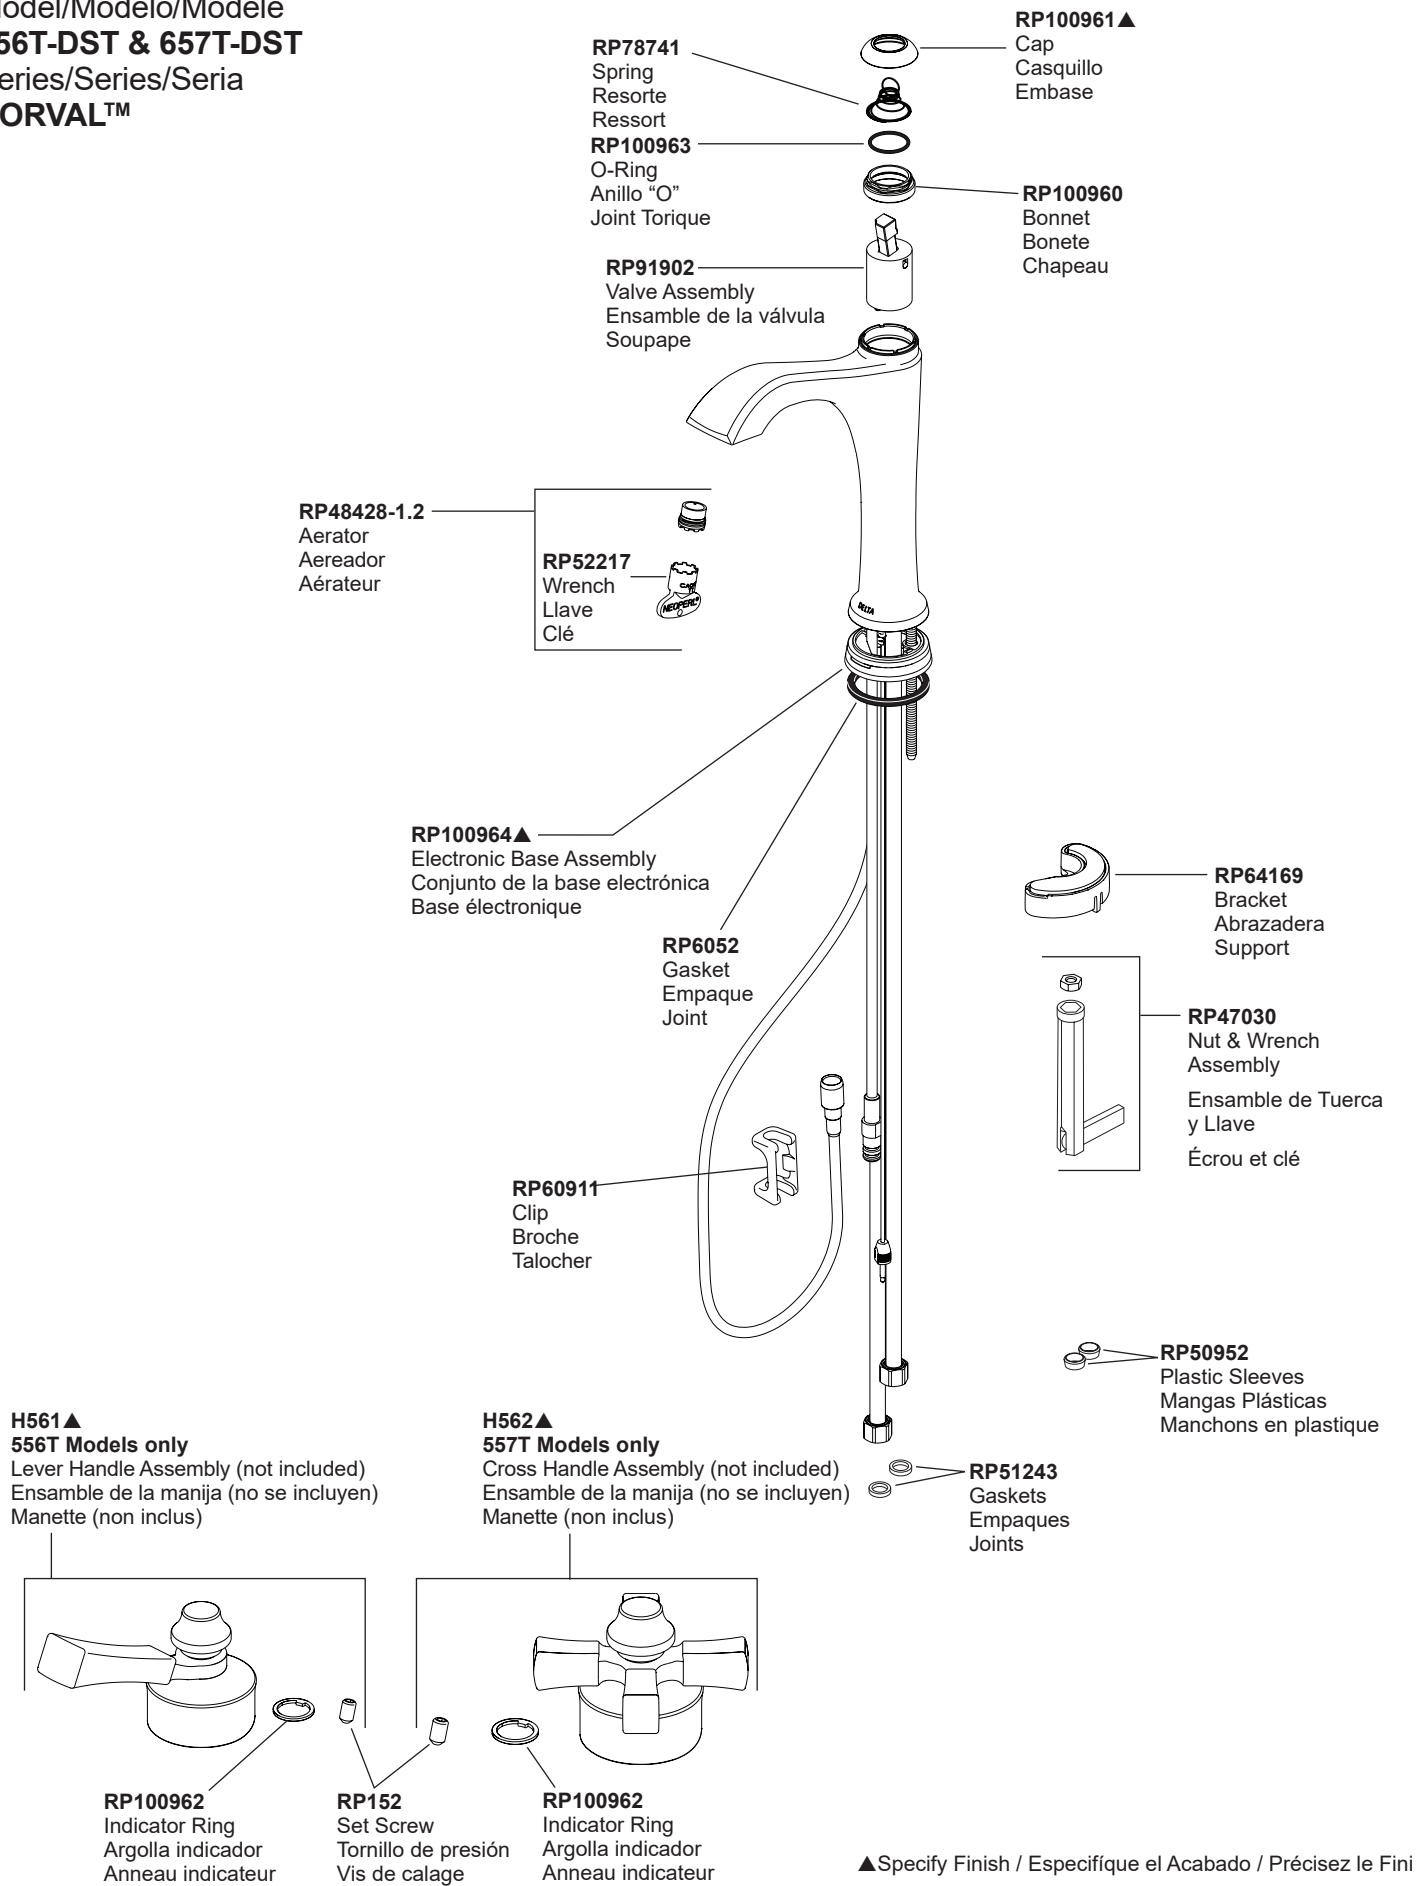

Model/Modelo/Modèle
656T-DST & 657T-DST
Series/Series/Seria
DORVAL™

▲Specify Finish / Especificque el Acabado / Précisez le Fini