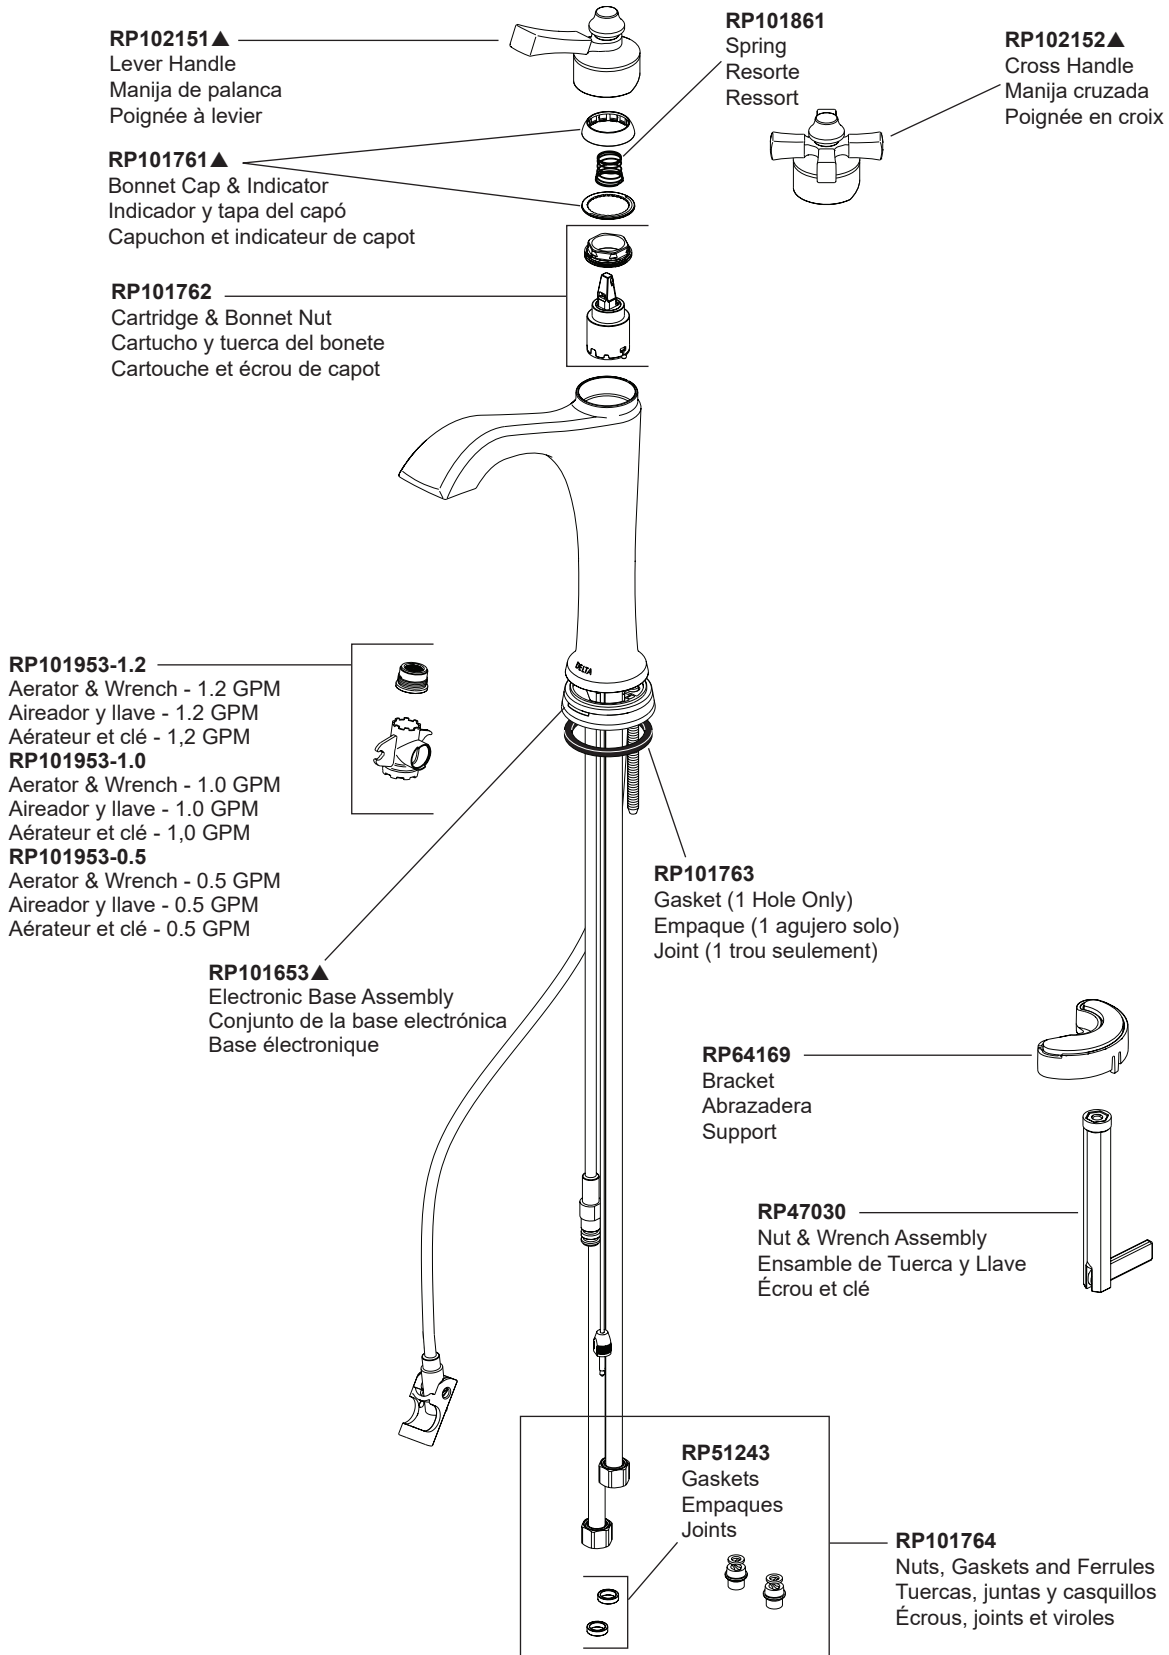

Pour les modèles produits après le 13/12/2021, voir page 1.  
 Pour les modèles produits avant le 13/12/2021 voir page 3.

▲Specify Finish / Especificque el Acabado / Précisez le Fini

**EP74857**  
Solenoid Assembly  
Ensamble de Solenoide  
Électrovanne

**RP63263**  
Adapters  
3/8"-24 UNEF TO 1/2"-20 UN &  
3/8"-24 UNEF TO 1/2"-14 NPSM  
Adaptadors

3/8"-24 UNEF a 1/2"-20 UN y  
3/8"-24 UNEF a 1/2"-14 NPSM  
Adaptateurs  
3/8 po-24 UNEF à 1/2 po-20 UN et  
3/8 po-24 UNEF à 1/2 po-14 NPSM