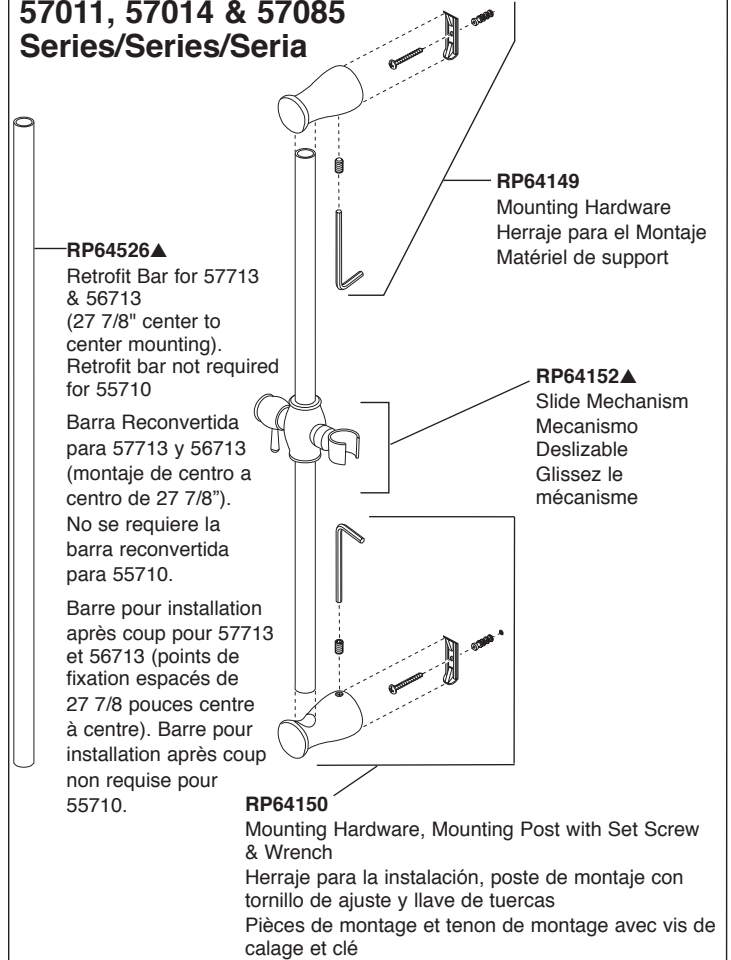

57011, 57014 & 57085
Series/Series/Seria