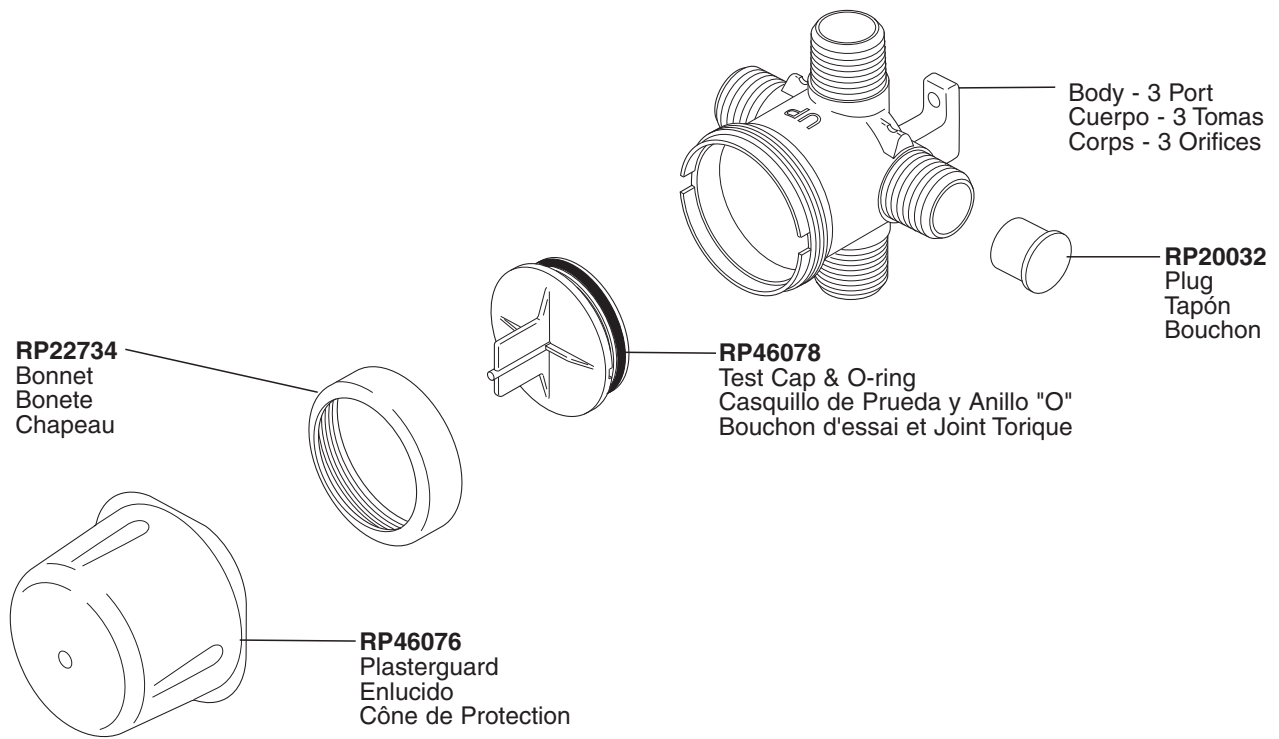

*Used to plug one inlet side (Hot or Cold) to prevent cross flow when checking for leaks before the cartridge is installed. Insert into the inlet, place test cap and use the bonnet to secure in place.

*Tapaban una entrada lateral (caliente o frío) para prevenir flujo cruzado cuando la comprobación para saber si hay escapes antes del cartucho está instalada. El relleno en la entrada, casquillo de la prueba del lugar y utiliza el capo para asegurar en lugar.

*Branchaient une admission latérale (chaud ou froid) pour empêcher l'écoulement en travers quand la vérification des fuites avant la cartouche est installée. L'insertion dans l'admission, chapeau d'essai d'endroit et emploient le capot pour fixer en place.

Diverter Rough-In

55011 & 57011
Series/Series/Seria

Transitional Hand Piece
2 Setting
Pieza de Mano Transicional
2 Ajustes
Douche à main Transicional
2 réglages

RP7405▲
Hand Held Shower
Regadera de Mano
Douche à main