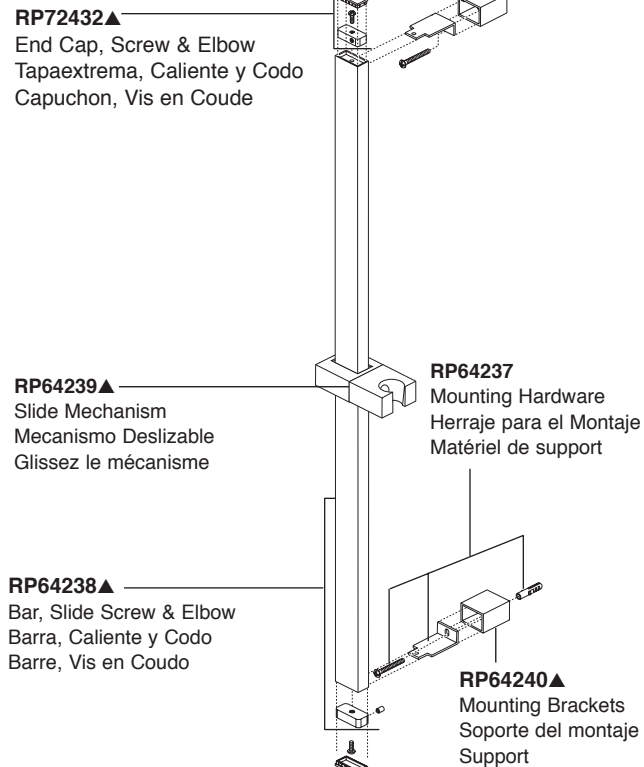

*Tapaban una entrada lateral (caliente o frío) para prevenir flujo cruzado cuando la comprobación para saber si hay escapes antes del cartucho está instalada. El relleno en la entrada, casquillo de la prueba del lugar y utiliza el capo para asegurar en lugar.

59140-PK▲
Handshower
Regadera de Mano
Douche à main

**55011, 55013, 55020, 55021, 55085
& 57923
Series/Series/Seria**

RP64157▲
Hose & Gaskets
Manguera y Empaques
Tuyau souple et joints

**55552, 55567, 55051, 55140
& 55530
Series/Series/Seria**

U495D -▲60-PK
Hose & Gaskets
Manguera y Empaques
Tuyau souple et joints

U4010-PK▲
Handshower holder
Teleducha titular
Support douchette

**55011, 55013, 56613,
57011 & 57014
Series/Series/Seria**

**51552, 54613, 55020,
55021, 55051, 55085,
55530, 55552, 57021,
57051, 57085, 57530,
57923, 51140, 55140
51567, 55567 & 59210
Series/Series/Seria**

▲ Specify Finish / Especificque el Acabado / Précisez le Fini

57021
Series/Series/Seria

57011, 57014 & 57085
Series/Series/Seria

51140, 51552, 51567, 57051 & 57530
Series/Series/Seria

59210
Series/Series/Seria