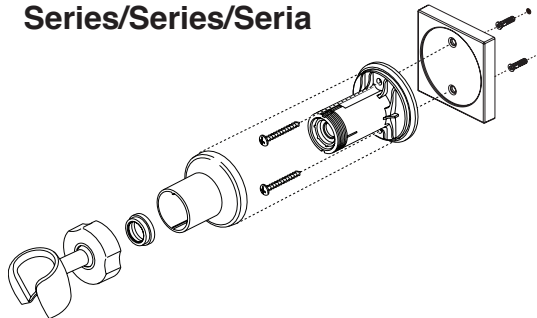

**51552 & 55552
Series/Series/Seria**

**Hand Piece 4 Setting
Pieza de Mano 4 Ajustes
Douche à main 4 réglages**

**51140 & 55140
Series/Series/Seria**

**Hand Piece 5 Setting
Pieza de Mano 5 Ajustes
Douche à main 5 réglages**

RP61294▲
Mounting Bracket
Consola de montaje
Support

RP61283▲
Hand Held Shower
Regadera de Mano
Douche à main

59567-PK▲
Handshower
Regadera de Mano
Douche à main

59552-PK▲
Handshower
Regadera de Mano
Douche à main

59140-PK▲
Handshower
Regadera de Mano
Douche à main

**55011, 55013, 55020, 55021, 55085
& 57923
Series/Series/Seria**

RP64157▲
Hose & Gaskets
Manguera y Empaques
Tuyau souple et joints

**55552, 55567, 55051, 55140
& 55530
Series/Series/Seria**