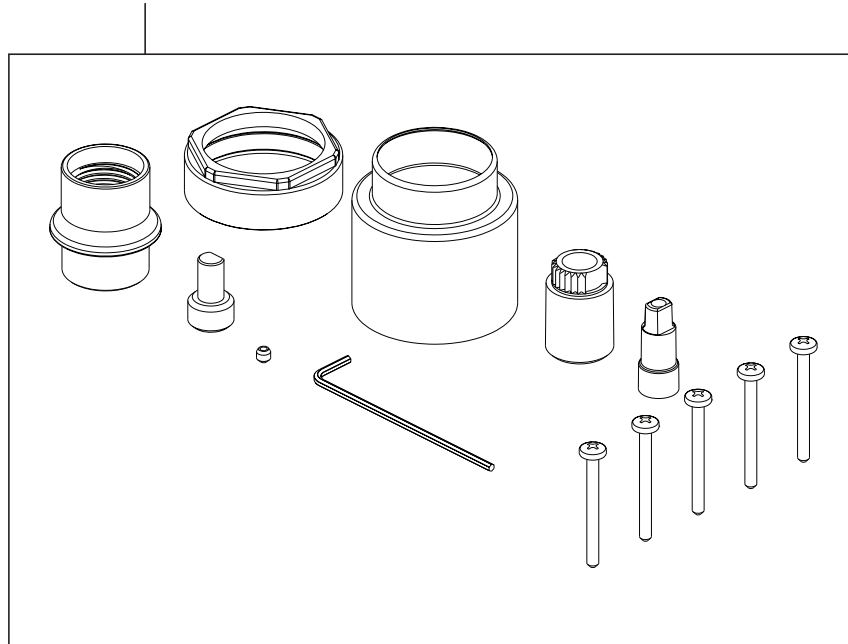

# T27867, T27967 Models / Modelos / Modèles

▲ Specify Finish/Especifique el Acabado/ Précisez le fini

**RP90543**

Thick Wall Installation Kit

Juego de piezas para la instalación en paredes gruesas

Trousse d'installation pour mur épais

**Model/Modelo/Modèle**  
**R22000**  
**Series/Series/Seria**

\*Used to plug one inlet side (Hot or Cold) to prevent cross flow when checking for leaks before the cartridge is installed. Insert into the inlet, place test cap and use the bonnet to secure in place.

\*Tapaban una entrada lateral (caliente o frío) para prevenir flujo cruzado cuando la comprobación para saber si hay escapes antes del cartucho está instalada. El relleno en la entrada, casquillo de la prueba del lugar y utiliza el capo para asegurar en lugar.

\*Branchaient une admission latérale (chaud ou froid) pour empêcher l'écoulement en travers quand la vérification les fuites avant la cartouche est installée. L'insertion dans l'admission, chapeau d'essai d'endroit et emploient le capot pour fixer en place.