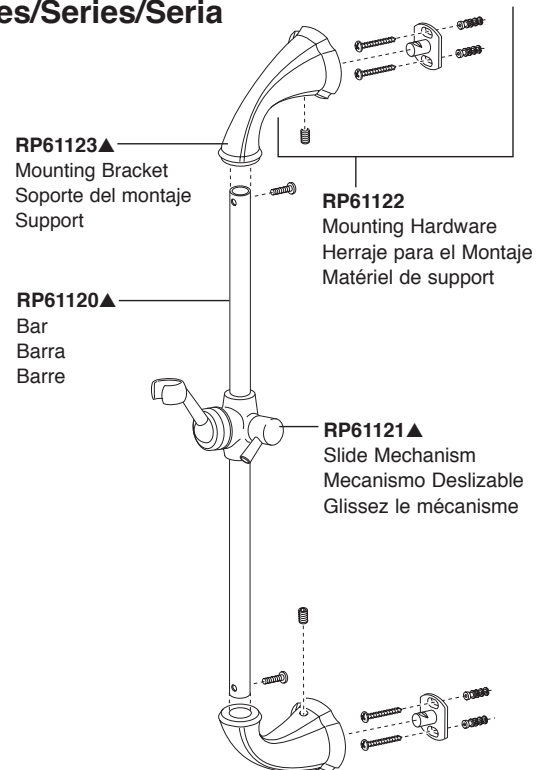

**RP64157▲**  
Hose & Gaskets  
Manguera y Empaques  
Tuyau souple et joints

**55552, 55567, 55051 & 55530  
Series/Series/Seria**

**U4010-PK▲**  
Handshower holder  
Teleducha titular  
Support douchette

**U495D -▲60-PK**  
Hose & Gaskets  
Manguera y Empaques  
Tuyau souple et joints

▲ Specify Finish  
▲ Especificque el Acabado  
▲ Précisez le Fini

**51567, 55011, 55013,  
55567, 56613, 57011,  
57014 & 57510  
Series/Series/Seria**

**51552, 54613, 55020,  
55021, 55051, 55085,  
55530, 55552, 57021,  
57051, 57085, 57530,  
57923 & 59210  
Series/Series/Seria**

**57021**  
Series/Series/Seria

**57011, 57014 & 57085**  
Series/Series/Seria

**51552, 51567, 57051 & 57530 Series/Series/Seria**

**59210**  
Series/Series/Seria

- ▲ Specify Finish
- ▲ Especificque el Acabado
- ▲ Précisez le Fini