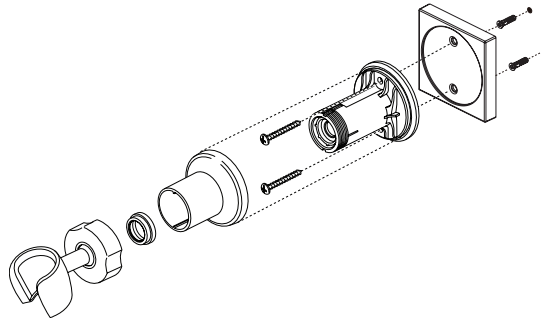

**51552 & 55552  
Series/Series/Seria**

**Hand Piece 4 Setting  
Pieza de Mano 4 Ajustes  
Douche à main 4 réglages**

**RP61294▲**  
Mounting Bracket  
Consola de montaje  
Support

**RP48296▲**  
Hand Held Shower  
Regadera de Mano  
Douche à main

**RP61283▲**  
Hand Held Shower  
Regadera de Mano  
Douche à main

**59567-PK▲**  
Handshower  
Regadera de Mano  
Douche à main

**59552▲**  
Handshower  
Regadera de Mano  
Douche à main

**55011, 55013, 55020, 55021, 55085,  
57510 & 57923  
Series/Series/Seria**

**RP64157▲**  
Hose & Gaskets  
Manguera y Empaques  
Tuyau souple et joints

**55552, 55567, 55051 & 55530  
Series/Series/Seria**

**U4010-PK▲**  
Handshower holder  
Teleducha titular  
Support douchette