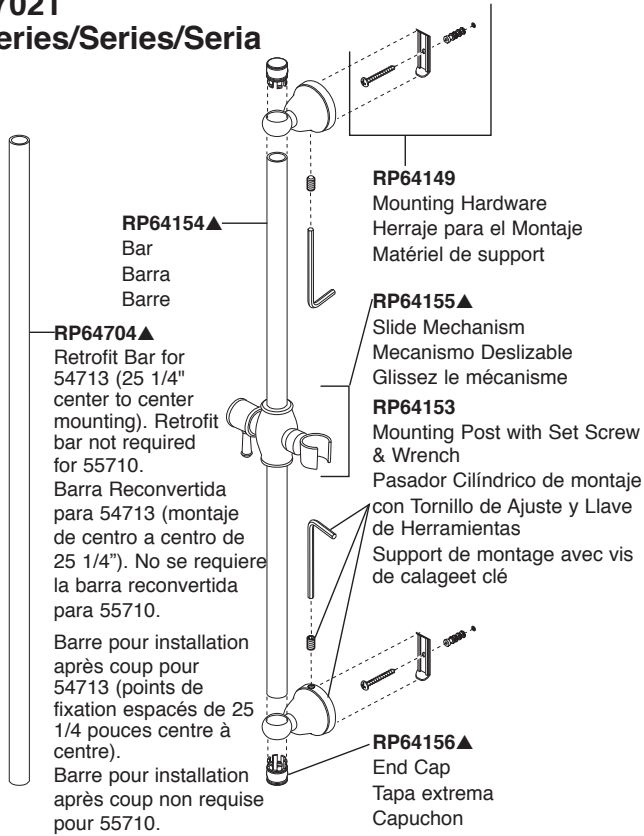

**RP64157▲**  
Hose & Gaskets  
Manguera y Empaques  
Tuyau souple et joints

**55552, 55567, 55051 & 55530  
Series/Series/Seria**

**U4010-PK▲**  
Handshower holder  
Teleducha titular  
Support douchette

**U495D -▲60-PK**  
Hose & Gaskets  
Manguera y Empaques  
Tuyau souple et joints

▲ Specify Finish  
▲ Especificque el Acabado  
▲ Précisez le Fini

**51567, 55011, 55013,  
55567, 56613, 57011,  
57014 & 57510  
Series/Series/Seria**

**51552, 54613, 55020,  
55021, 55051, 55085,  
55530, 55552, 57021,  
57051, 57085, 57530,  
57923 & 59210  
Series/Series/Seria**

**57021**  
Series/Series/Seria

**57011, 57014 & 57085**  
Series/Series/Seria