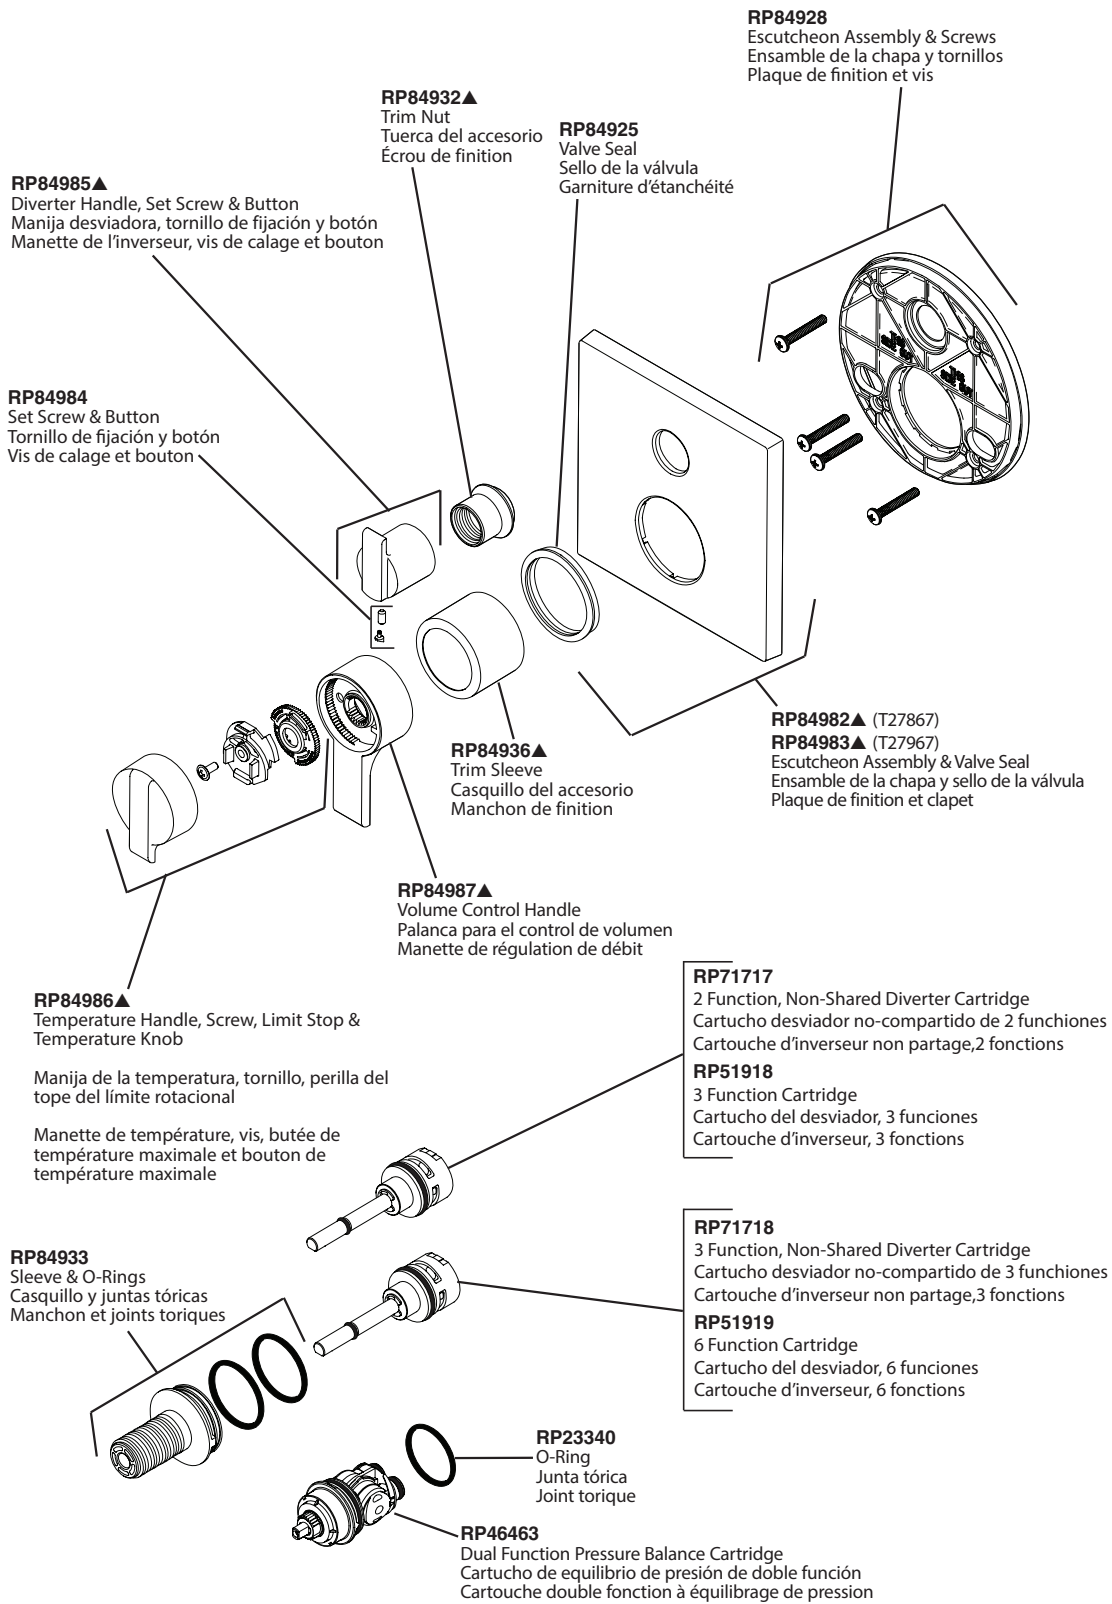

# T27867, T27967 Models / Modelos / Modèles

▲ Specify Finish/Especifique el Acabado/ Précisez le fini

**RP90543**

Thick Wall Installation Kit

Juego de piezas para la instalación en paredes gruesas

Trousse d'installation pour mur épais

**Model/Modelo/Modèle**  
**R22000**  
**Series/Series/Seria**

\*Used to plug one inlet side (Hot or Cold) to prevent cross flow when checking for leaks before the cartridge is installed. Insert into the inlet, place test cap and use the bonnet to secure in place.

\*Tapaban una entrada lateral (caliente o frío) para prevenir flujo cruzado cuando la comprobación para saber si hay escapes antes del cartucho está instalada. El relleno en la entrada, casquillo de la prueba del lugar y utiliza el capo para asegurar en lugar.

\*Branchaient une admission latérale (chaud ou froid) pour empêcher l'écoulement en travers quand la vérification les fuites avant la cartouche est installée. L'insertion dans l'admission, chapeau d'essai d'endroit et emploient le capot pour fixer en place.