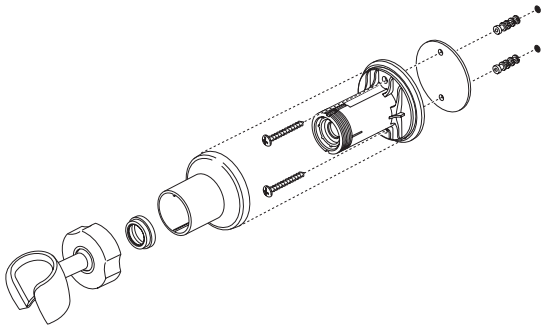

RP61294▲
Mounting Bracket
Consola de montaje
Support

RP48296▲
Hand Held Shower
Regadera de Mano
Douche à main

RP61283▲
Hand Held Shower
Regadera de Mano
Douche à main

59567-PK▲
Handshower
Regadera de Mano
Douche à main

59552▲
Handshower
Regadera de Mano
Douche à main

**55011, 55013, 55020, 55021, 55085,
57510 & 57923
Series/Series/Seria**

RP64157▲
Hose & Gaskets
Manguera y Empaques
Tuyau souple et joints

**55552, 55567, 55051 & 55530
Series/Series/Seria**