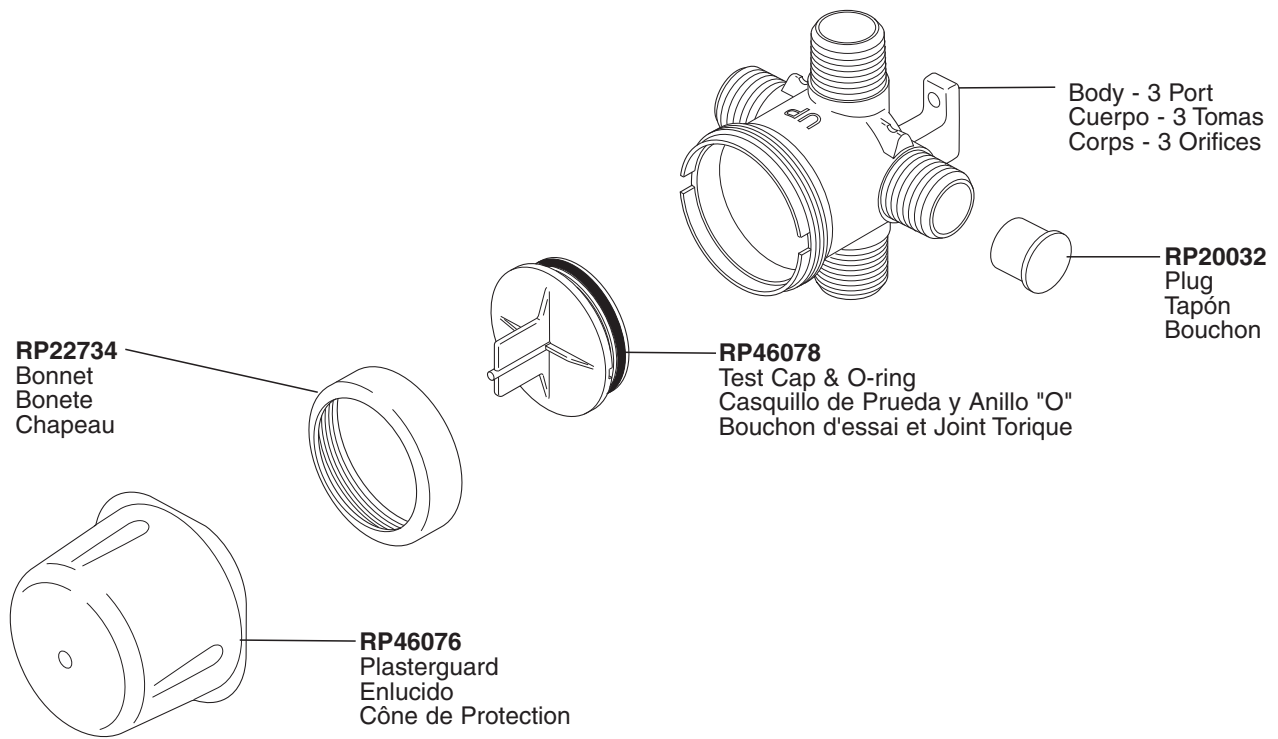

*Tapaban una entrada lateral (caliente o frío) para prevenir flujo cruzado cuando la comprobación para saber si hay escapes antes del cartucho está instalada. El relleno en la entrada, casquillo de la prueba del lugar y utiliza el capo para asegurar en lugar.

*Branchaient une admission latérale (chaud ou froid) pour empêcher l'écoulement en travers quand la vérification les fuites avant la cartouche est installée. L'insertion dans l'admission, chapeau d'essai d'endroit et emploient le capot pour fixer en place.

▲Specify finish /Especifique el Acabado/Précisez le fini

3-Port, Three and Six Function Diverter Rough-in

Tuberías Dentro de la Pared Para el Desviador de Tres y Seis Funciones, de 3 Tomas

Plomberie Brute de L'inverseur à 3 Orifices, à Trois et Six Fonctions

Models/Modelos/Modèles R11000 Series/Series/Seria

Diverter Rough-In

55011 & 57011
Series/Series/Seria

Transitional Hand Piece
2 Setting
Pieza de Mano Transicional
2 Ajustes
Douche à main Transicional
2 réglages