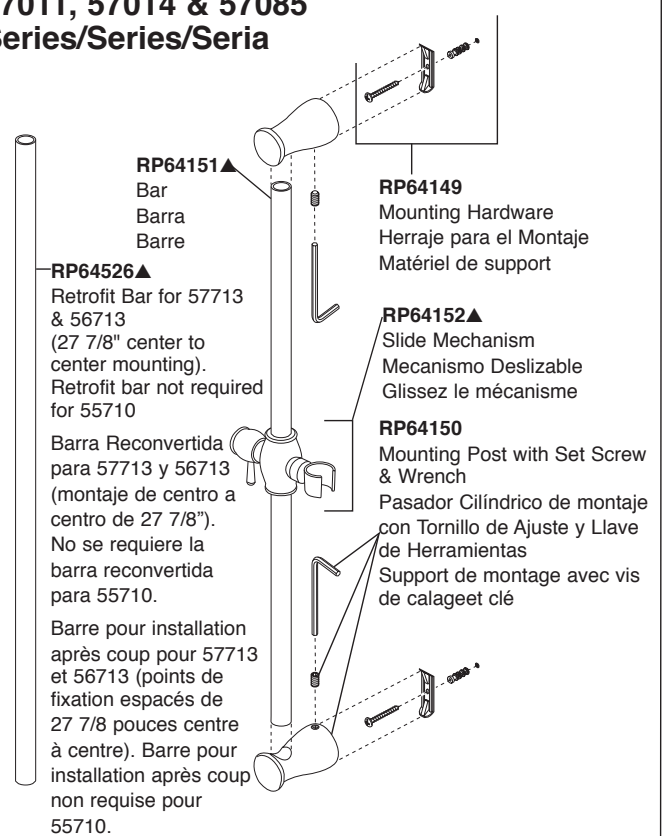

*Tapaban una entrada lateral (caliente o frío) para prevenir flujo cruzado cuando la comprobación para saber si hay escapes antes del cartucho está instalada. El relleno en la entrada, casquillo de la prueba del lugar y utiliza el capo para asegurar en lugar.

59552▲
Handshower
Regadera de Mano
Douche à main

**55011, 55013, 55020, 55021, 55085,
57510 & 57923
Series/Series/Seria**

RP64157▲
Hose & Gaskets
Manguera y Empaques
Tuyau souple et joints

**55552, 55567, 55051 & 55530
Series/Series/Seria**

U4010-PK▲
Handshower holder
Teleducha titular
Support douchette

U495D -▲60-PK
Hose & Gaskets
Manguera y Empaques
Tuyau souple et joints

▲ Specify Finish
▲ Especificque el Acabado
▲ Précisez le Fini

**51567, 55011, 55013,
55567, 56613, 57011,
57014 & 57510
Series/Series/Seria**

**51552, 54613, 55020,
55021, 55051, 55085,
55530, 55552, 57021,
57051, 57085, 57530,
57923 & 59210
Series/Series/Seria**

57021
Series/Series/Seria

57011, 57014 & 57085
Series/Series/Seria

51552, 51567, 57051 & 57530 Series/Series/Seria