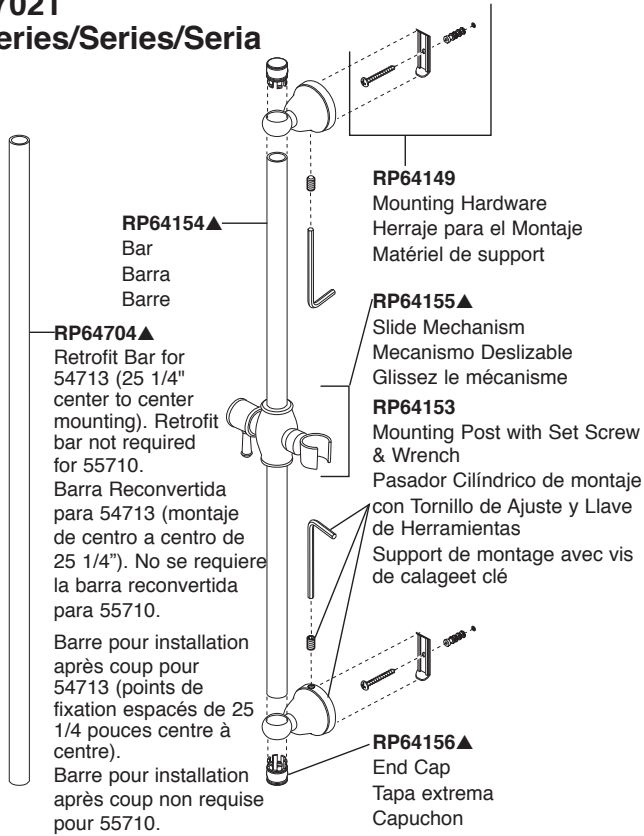

RP61294▲
Mounting Bracket
Consola de montaje
Support

RP48296▲
Hand Held Shower
Regadera de Mano
Douche à main

RP61283▲
Hand Held Shower
Regadera de Mano
Douche à main

59567-PK▲
Handshower
Regadera de Mano
Douche à main

59552▲
Handshower
Regadera de Mano
Douche à main

**55011, 55013, 55020, 55021, 55085,
57510 & 57923
Series/Series/Seria**

RP64157▲
Hose & Gaskets
Manguera y Empaques
Tuyau souple et joints

**55552, 55567, 55051 & 55530
Series/Series/Seria**

U4010-PK▲
Handshower holder
Teleducha titular
Support douchette

U495D -▲60-PK
Hose & Gaskets
Manguera y Empaques
Tuyau souple et joints

▲ Specify Finish
▲ Especificque el Acabado
▲ Précisez le Fini

**51567, 55011, 55013,
55567, 56613, 57011,
57014 & 57510
Series/Series/Seria**

**51552, 54613, 55020,
55021, 55051, 55085,
55530, 55552, 57021,
57051, 57085, 57530,
57923 & 59210
Series/Series/Seria**

57021
Series/Series/Seria

57011, 57014 & 57085
Series/Series/Seria

51552, 51567, 57051 & 57530 Series/Series/Seria