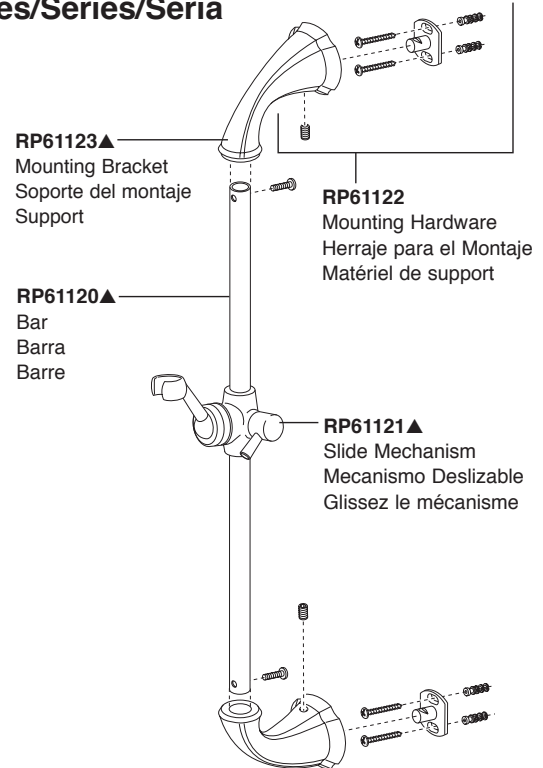

59210
Series/Series/Seria

- ▲ Specify Finish
- ▲ Especificque el Acabado
- ▲ Précisez le Fini