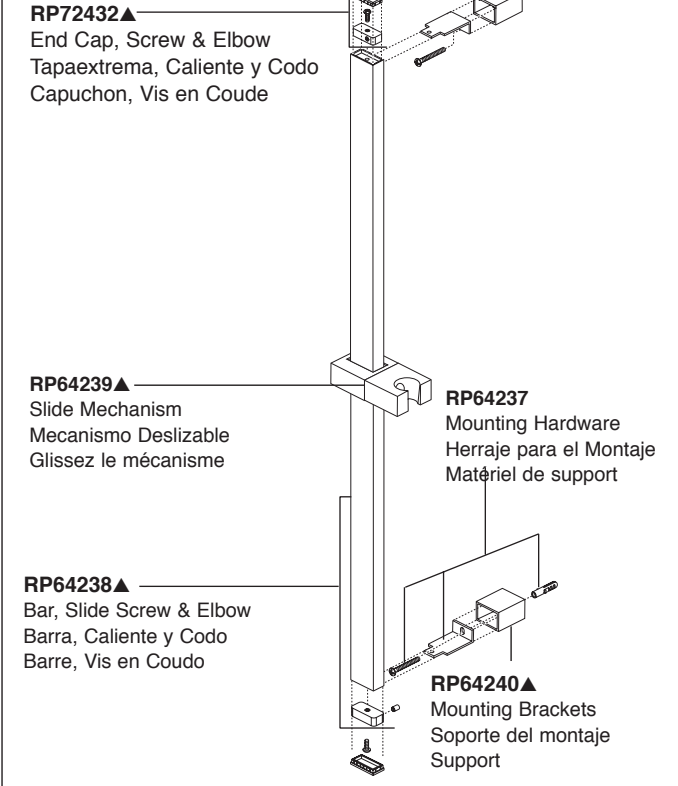

*Tapaban una entrada lateral (caliente o frío) para prevenir flujo cruzado cuando la comprobación para saber si hay escapes antes del cartucho está instalada. El relleno en la entrada, casquillo de la prueba del lugar y utiliza el capo para asegurar en lugar.

59552▲
Handshower
Regadera de Mano
Douche à main

**55011, 55013, 55020, 55021, 55085,
57510 & 57923
Series/Series/Seria**

RP64157▲
Hose & Gaskets
Manguera y Empaques
Tuyau souple et joints

**55552, 55567, 55051 & 55530
Series/Series/Seria**

U4010-PK▲
Handshower holder
Teleducha titular
Support douchette

U495D -▲60-PK
Hose & Gaskets
Manguera y Empaques
Tuyau souple et joints

▲ Specify Finish
▲ Especificque el Acabado
▲ Précisez le Fini

**51567, 55011, 55013,
55567, 56613, 57011,
57014 & 57510
Series/Series/Seria**

**51552, 54613, 55020,
55021, 55051, 55085,
55530, 55552, 57021,
57051, 57085, 57530,
57923 & 59210
Series/Series/Seria**

57021
Series/Series/Seria

57011, 57014 & 57085
Series/Series/Seria

51552, 51567, 57051 & 57530 Series/Series/Seria