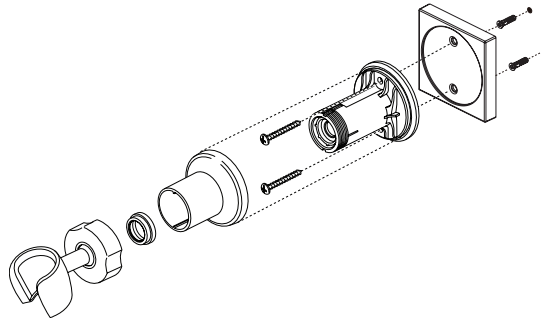

*Tapaban una entrada lateral (caliente o frío) para prevenir flujo cruzado cuando la comprobación para saber si hay escapes antes del cartucho está instalada. El relleno en la entrada, casquillo de la prueba del lugar y utiliza el capo para asegurar en lugar.

*Branchaient une admission latérale (chaud ou froid) pour empêcher l'écoulement en travers quand la vérification les fuites avant la cartouche est installée. L'insertion dans l'admission, chapeau d'essai d'endroit et emploient le capot pour fixer en place.

RP61294▲
Mounting Bracket
Consola de montaje
Support

RP48296▲
Hand Held Shower
Regadera de Mano
Douche à main

RP61283▲
Hand Held Shower
Regadera de Mano
Douche à main

59567-PK▲
Handshower
Regadera de Mano
Douche à main

59552▲
Handshower
Regadera de Mano
Douche à main

**55011, 55013, 55020, 55021, 55085,
57510 & 57923
Series/Series/Seria**

RP64157▲
Hose & Gaskets
Manguera y Empaques
Tuyau souple et joints

**55552, 55567, 55051 & 55530
Series/Series/Seria**