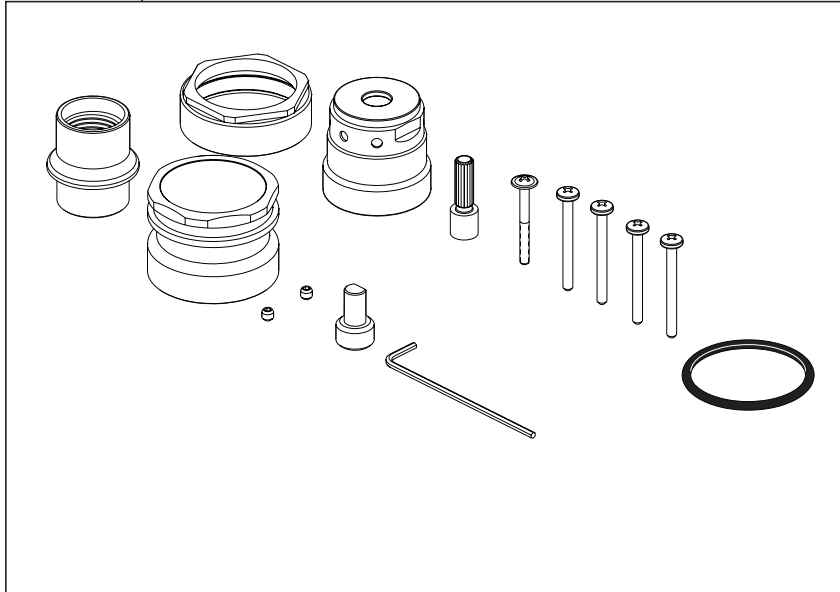

T27T859, T27T959

Models / Modelos / Modèles

▲ Specify Finish/Especifique el Acabado/ Précisez le fini

RP90544

Thick Wall Installation Kit

Juego de piezas para la instalación en paredes gruesas

Trousse d'installation pour mur épais

Model/Modelo/Modèle
R22000
Series/Series/Seria

*Used to plug one inlet side (Hot or Cold) to prevent cross flow when checking for leaks before the cartridge is installed. Insert into the inlet, place test cap and use the bonnet to secure in place.

*Tapaban una entrada lateral (caliente o frío) para prevenir flujo cruzado cuando la comprobación para saber si hay escapes antes del cartucho está instalada. El relleno en la entrada, casquillo de la prueba del lugar y utiliza el capo para asegurar en lugar.

*Branchaient une admission latérale (chaud ou froid) pour empêcher l'écoulement en travers quand la vérification les fuites avant la cartouche est installée. L'insertion dans l'admission, chapeau d'essai d'endroit et emploient le capot pour fixer en place.