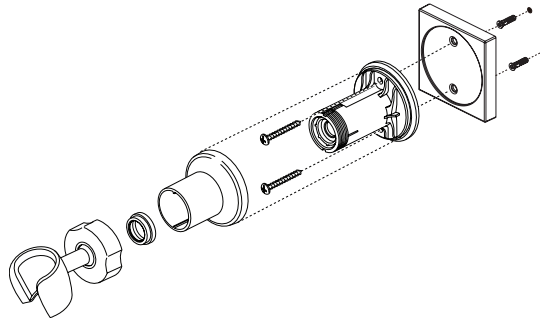

*Tapaban una entrada lateral (caliente o frío) para prevenir flujo cruzado cuando la comprobación para saber si hay escapes antes del cartucho está instalada. El relleno en la entrada, casquillo de la prueba del lugar y utiliza el capo para asegurar en lugar.

**51552 & 55552
Series/Series/Seria**

**Hand Piece 4 Setting
Pieza de Mano 4 Ajustes
Douche à main 4 réglages**

RP61294▲
Mounting Bracket
Consola de montaje
Support

RP48296▲
Hand Held Shower
Regadera de Mano
Douche à main

RP61283▲
Hand Held Shower
Regadera de Mano
Douche à main

59567-PK▲
Handshower
Regadera de Mano
Douche à main

59552▲
Handshower
Regadera de Mano
Douche à main

**55011, 55013, 55020, 55021, 55085,
57510 & 57923
Series/Series/Seria**

RP64157▲
Hose & Gaskets
Manguera y Empaques
Tuyau souple et joints

**55552, 55567, 55051 & 55530
Series/Series/Seria**

U495D -▲60-PK
Hose & Gaskets
Manguera y Empaques
Tuyau souple et joints

U4010-PK▲
Handshower holder
Teleducha titular
Support douchette