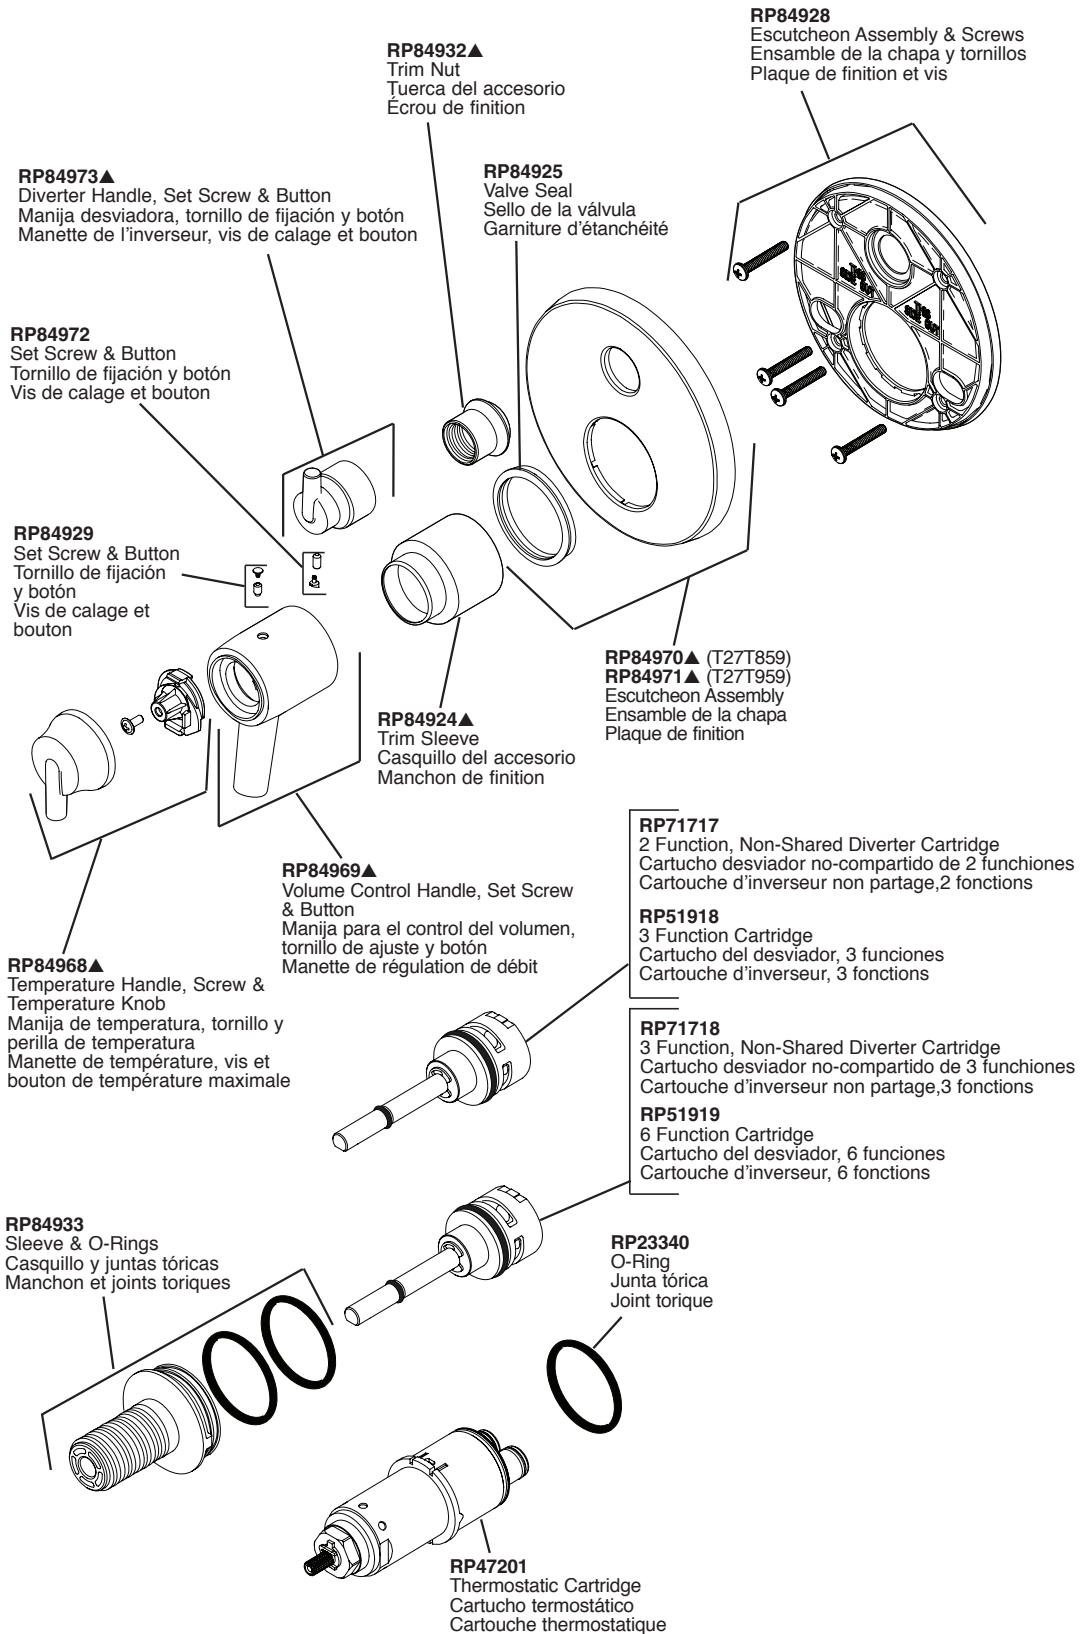

T27T859, T27T959

Models / Modelos / Modèles

▲ Specify Finish/Especifique el Acabado/ Précisez le fini

RP90544

Thick Wall Installation Kit

Juego de piezas para la instalación en paredes gruesas

Trousse d'installation pour mur épais

Model/Modelo/Modèle
R22000
Series/Series/Seria

*Used to plug one inlet side (Hot or Cold) to prevent cross flow when checking for leaks before the cartridge is installed. Insert into the inlet, place test cap and use the bonnet to secure in place.

*Tapaban una entrada lateral (caliente o frío) para prevenir flujo cruzado cuando la comprobación para saber si hay escapes antes del cartucho está instalada. El relleno en la entrada, casquillo de la prueba del lugar y utiliza el capo para asegurar en lugar.

*Branchaient une admission latérale (chaud ou froid) pour empêcher l'écoulement en travers quand la vérification les fuites avant la cartouche est installée. L'insertion dans l'admission, chapeau d'essai d'endroit et emploient le capot pour fixer en place.