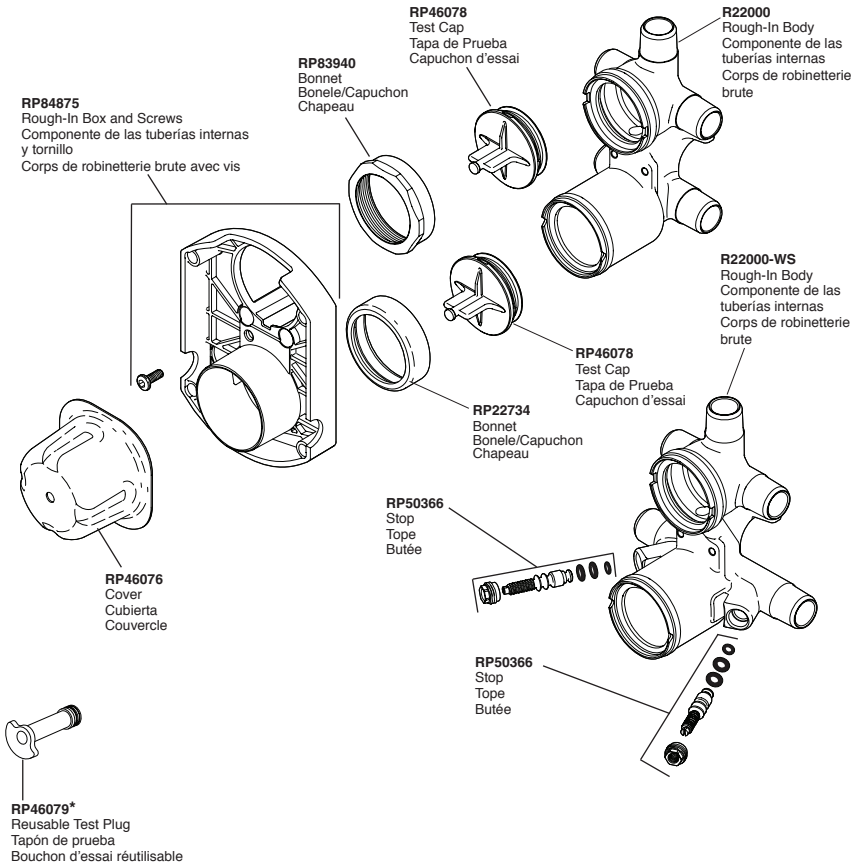

T27T859, T27T959

Models / Modelos / Modèles

▲ Specify Finish/Especifique el Acabado/ Précisez le fini

RP90544

Thick Wall Installation Kit

Juego de piezas para la instalación en paredes gruesas

Trousse d'installation pour mur épais

Model/Modelo/Modèle
R22000
Series/Series/Seria

*Used to plug one inlet side (Hot or Cold) to prevent cross flow when checking for leaks before the cartridge is installed. Insert into the inlet, place test cap and use the bonnet to secure in place.

*Tapaban una entrada lateral (caliente o frío) para prevenir flujo cruzado cuando la comprobación para saber si hay escapes antes del cartucho está instalada. El relleno en la entrada, casquillo de la prueba del lugar y utiliza el capo para asegurar en lugar.

*Branchaient une admission latérale (chaud ou froid) pour empêcher l'écoulement en travers quand la vérification les fuites avant la cartouche est installée. L'insertion dans l'admission, chapeau d'essai d'endroit et emploient le capot pour fixer en place.