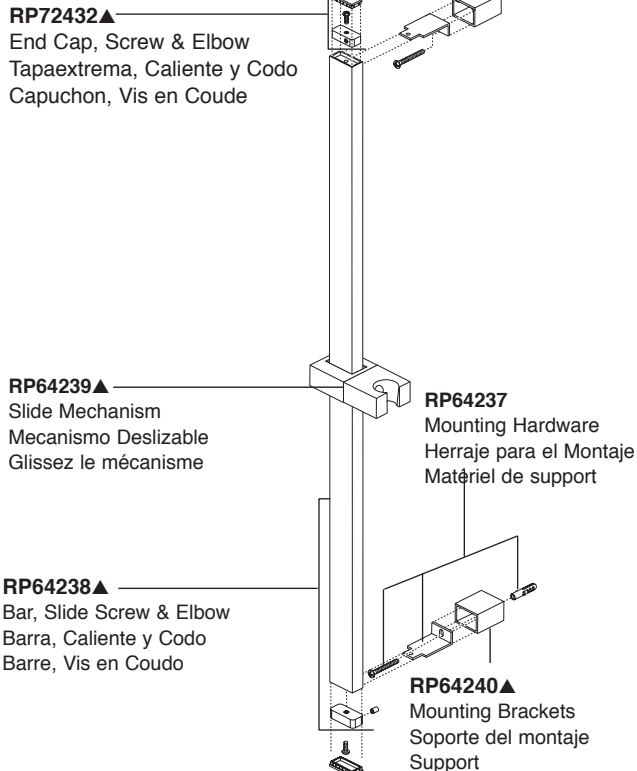

51552, 51567, 57051 & 57530 Series/Series/Seria