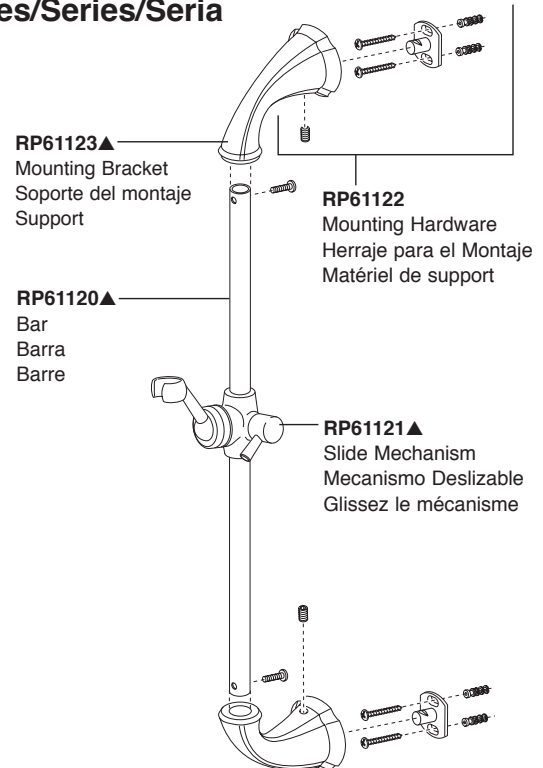

**57923 & 59210
Series/Series/Seria**

**Addison® Hand Piece
Single Setting
Pieza de Mano Addison®
Un Ajuste
Douche à main Addison®
Un réglage**

**51567 & 55567
Series/Series/Seria**

**Ara™ Hand Piece
Single Setting
Pieza de Mano Ara™
Un Ajuste
Douche à main Ara™
Un réglage**

RP64157▲
Hose & Gaskets
Manguera y Empaques
Tuyau souple et joints

**55552, 55567, 55051 & 55530
Series/Series/Seria**

U495D -▲60-PK
Hose & Gaskets
Manguera y Empaques
Tuyau souple et joints

U4010-PK▲
Handshower holder
Teleducha titular
Support douchette

▲ Specify Finish
▲ Especificque el Acabado
▲ Précisez le Fini

**51567, 55011, 55013,
55567, 56613, 57011,
57014 & 57510
Series/Series/Seria**

**51552, 54613, 55020,
55021, 55051, 55085,
55530, 55552, 57021,
57051, 57085, 57530,
57923 & 59210
Series/Series/Seria**

57021
Series/Series/Seria

57011, 57014 & 57085
Series/Series/Seria

51552, 51567, 57051 & 57530 Series/Series/Seria

59210
Series/Series/Seria

- ▲ Specify Finish
- ▲ Especifique el Acabado
- ▲ Précisez le Fini