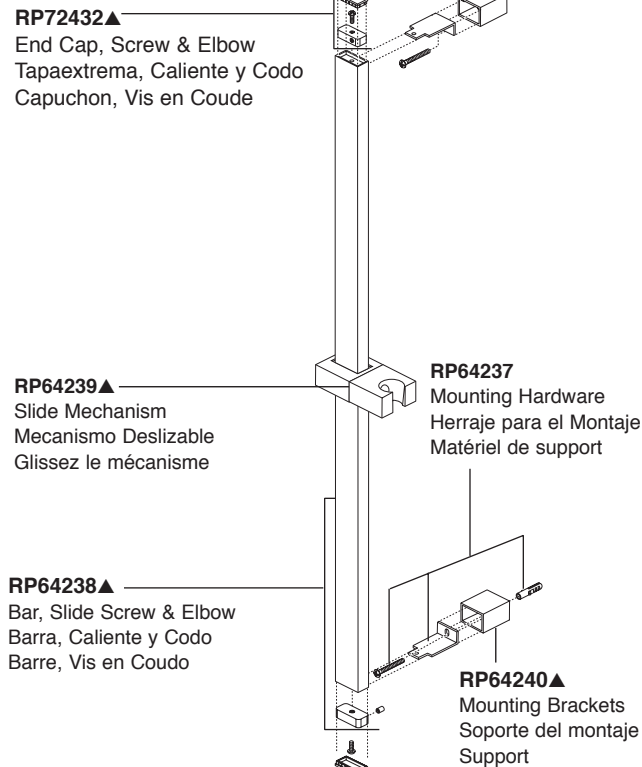

51140, 51552, 51567, 57051 & 57530
Series/Series/Seria