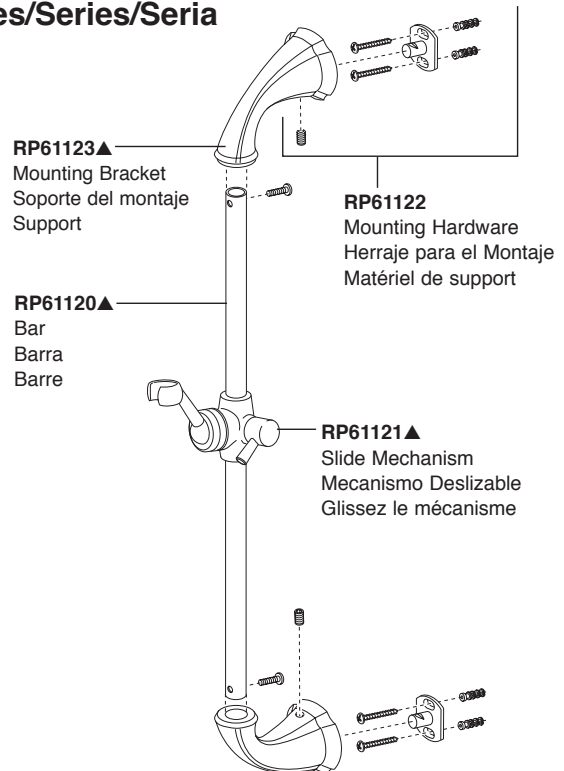

59210
Series/Series/Seria

▲ Specify Finish / Especificque el Acabado / Précisez le Fini