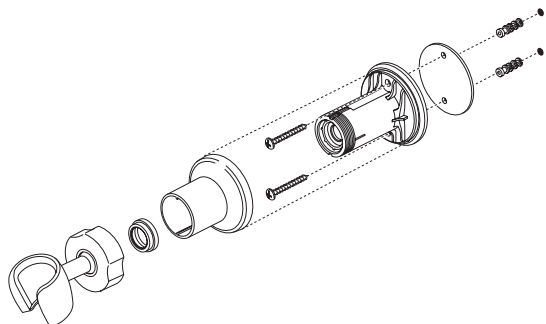

**55011, 55013, 55020, 55021, 55085
& 57923
Series/Series/Seria**

RP64157▲
Hose & Gaskets
Manguera y Empaques
Tuyau souple et joints