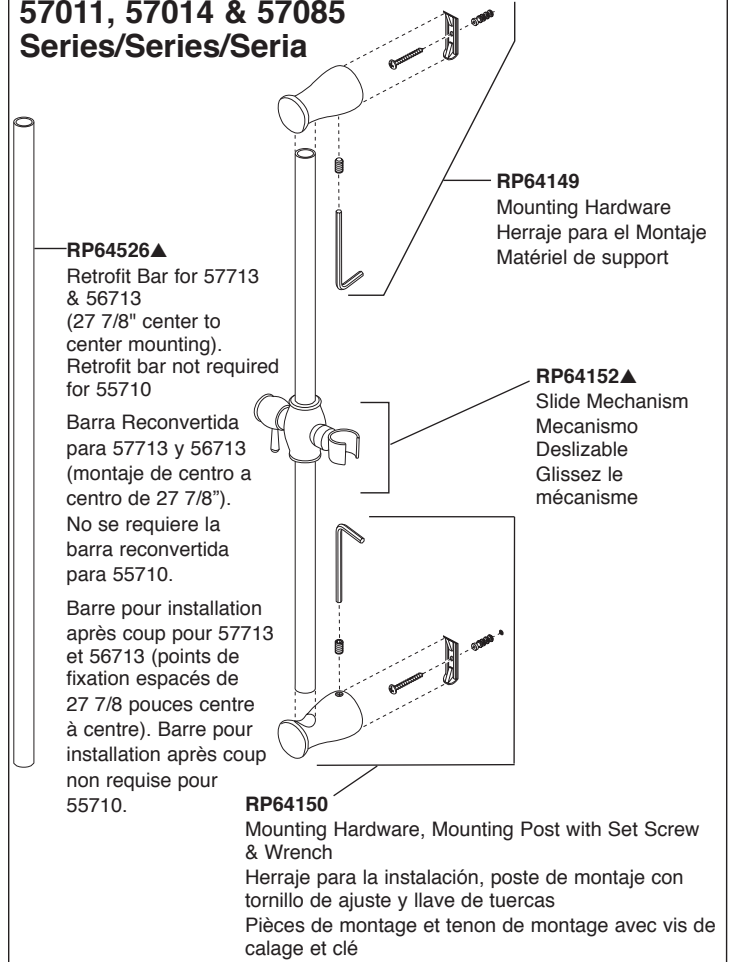

57011, 57014 & 57085
Series/Series/Seria