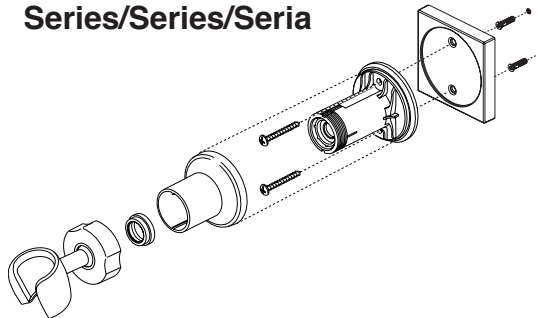

**51552 & 55552
Series/Series/Seria**

Hand Piece 4 Setting
Pieza de Mano 4 Ajustes
Douche à main 4 réglages

**51140 & 55140
Series/Series/Seria**

Hand Piece 5 Setting
Pieza de Mano 5 Ajustes
Douche à main 5 réglages

RP61294▲
Mounting Bracket
Consola de montaje
Support

RP61283▲
Hand Held Shower
Regadera de Mano
Douche à main

59567-PK▲
Handshower
Regadera de Mano
Douche à main

59552-PK▲
Handshower
Regadera de Mano
Douche à main

59140-PK▲
Handshower
Regadera de Mano
Douche à main

**55011, 55013, 55020, 55021, 55085
& 57923
Series/Series/Seria**

RP64157▲
Hose & Gaskets
Manguera y Empaques
Tuyau souple et joints

**55552, 55567, 55051, 55140
& 55530
Series/Series/Seria**