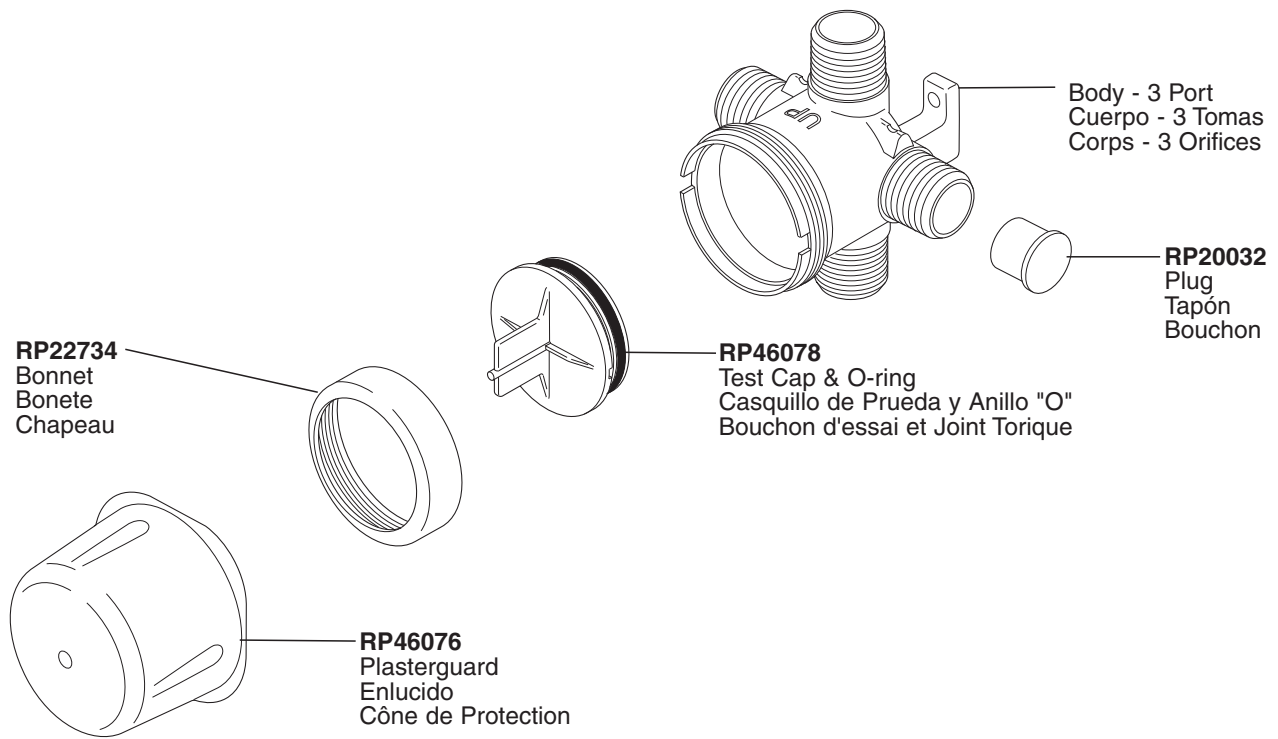

*Used to plug one inlet side (Hot or Cold) to prevent cross flow when checking for leaks before the cartridge is installed. Insert into the inlet, place test cap and use the bonnet to secure in place.

*Tapaban una entrada lateral (caliente o frío) para prevenir flujo cruzado cuando la comprobación para saber si hay escapes antes del cartucho está instalada. El relleno en la entrada, casquillo de la prueba del lugar y utiliza el capo para asegurar en lugar.

*Branchaient une admission latérale (chaud ou froid) pour empêcher l'écoulement en travers quand la vérification des fuites avant la cartouche est installée. L'insertion dans l'admission, chapeau d'essai d'endroit et emploient le capot pour fixer en place.

Diverter Rough-In

55011 & 57011
Series/Series/Seria

Transitional Hand Piece
2 Setting
Pieza de Mano Transicional
2 Ajustes
Douche à main Transicional
2 réglages

RP7405▲
Hand Held Shower
Regadera de Mano
Douche à main