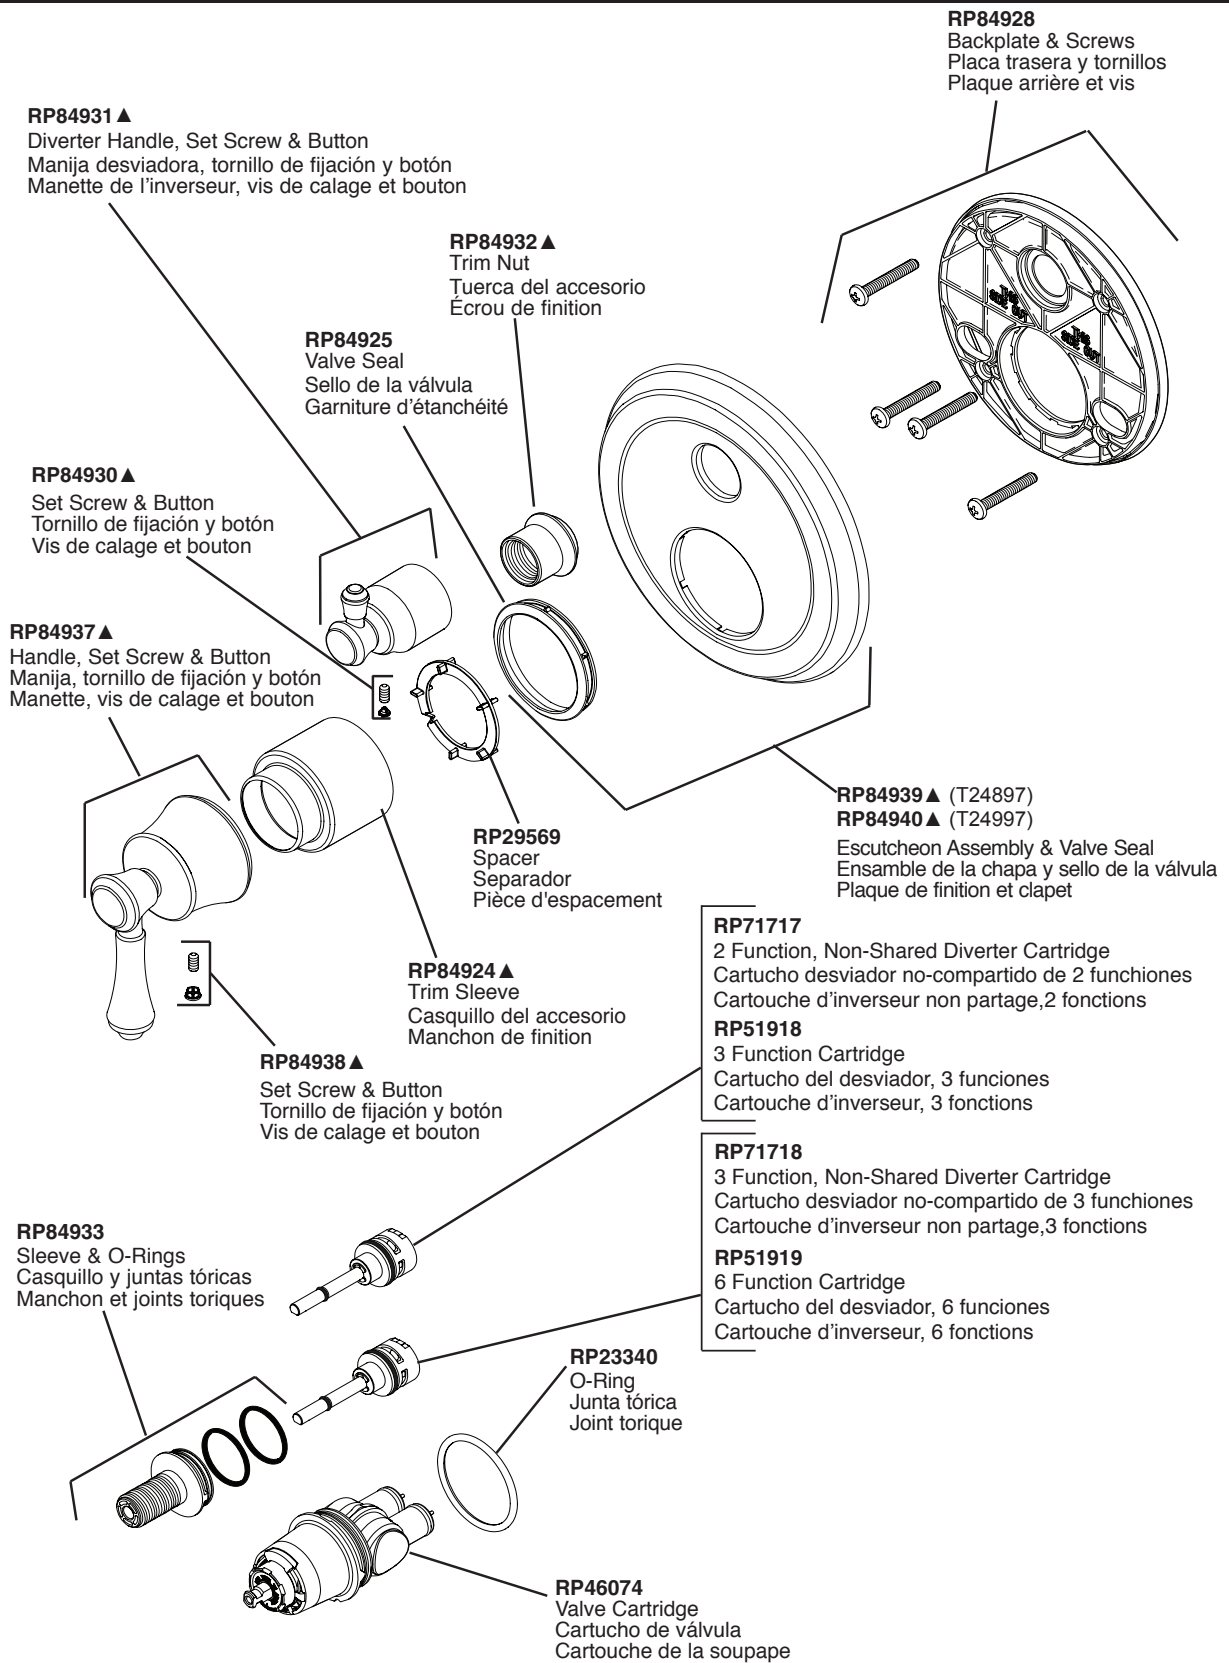

T24897 & T24997 Models / Modelos / Modèles

▲ Specify Finish/Especifique el Acabado/ Précisez le fini

RP90542

Thick Wall Installation Kit

Juego de piezas para la instalación en paredes gruesas

Trousse d'installation pour mur épais

▲ Specify Finish/Especifique el Acabado/ Précisez le fini

Model/Modelo/Modèle
R22000
Series/Series/Seria

* Used to plug one inlet side (Hot or Cold) to prevent cross flow when checking for leaks before the cartridge is installed. Insert into the inlet, place test cap and use the bonnet to secure in place.

* Tapaban una entrada lateral (caliente o frío) para prevenir flujo cruzado cuando la comprobación para saber si hay escapes antes del cartucho está instalada. El relleno en la entrada, casquillo de la prueba del lugar y utiliza el capo para asegurar en lugar.

* Branchaient une admission latérale (chaud ou froid) pour empêcher l'écoulement en travers quand la vérification les fuites avant la cartouche est installée. L'insertion dans l'admission, chapeau d'essai d'endroit et emploient le capot pour fixer en place.