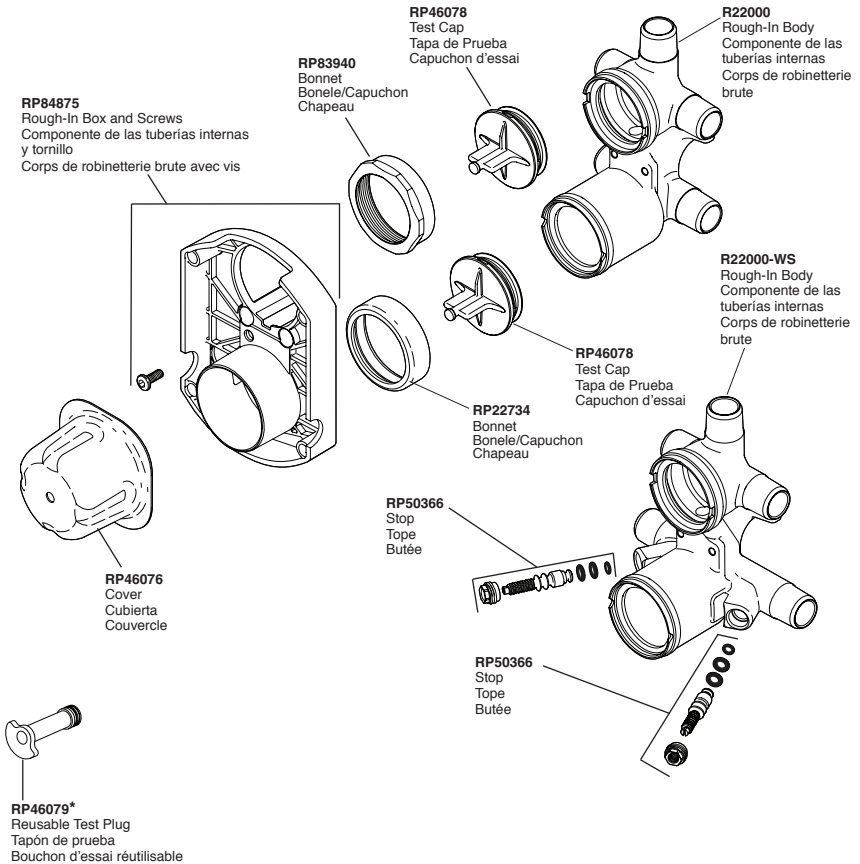

For finished wall thickness over 1 1/8" up to 2 1/8"
(Order Separately)

Para paredes acabadas de un grosor mayor de 1 1/8"
hasta 2 1/8" (ordene por separado)

Installation dans un mur fini d'une épaisseur de 1 1/8"
po à 2 1/8 po (commandez séparément)

▲ Specify Finish/Especifique el Acabado/ Précisez le fini

Model/Modelo/Modèle
R22000
Series/Series/Seria

* Used to plug one inlet side (Hot or Cold) to prevent cross flow when checking for leaks before the cartridge is installed. Insert into the inlet, place test cap and use the bonnet to secure in place.

* Tapaban una entrada lateral (caliente o frío) para prevenir flujo cruzado cuando la comprobación para saber si hay escapes antes del cartucho está instalada. El relleno en la entrada, casquillo de la prueba del lugar y utiliza el capo para asegurar en lugar.

* Branchaient une admission latérale (chaud ou froid) pour empêcher l'écoulement en travers quand la vérification les fuites avant la cartouche est installée. L'insertion dans l'admission, chapeau d'essai d'endroit et emploient le capot pour fixer en place.