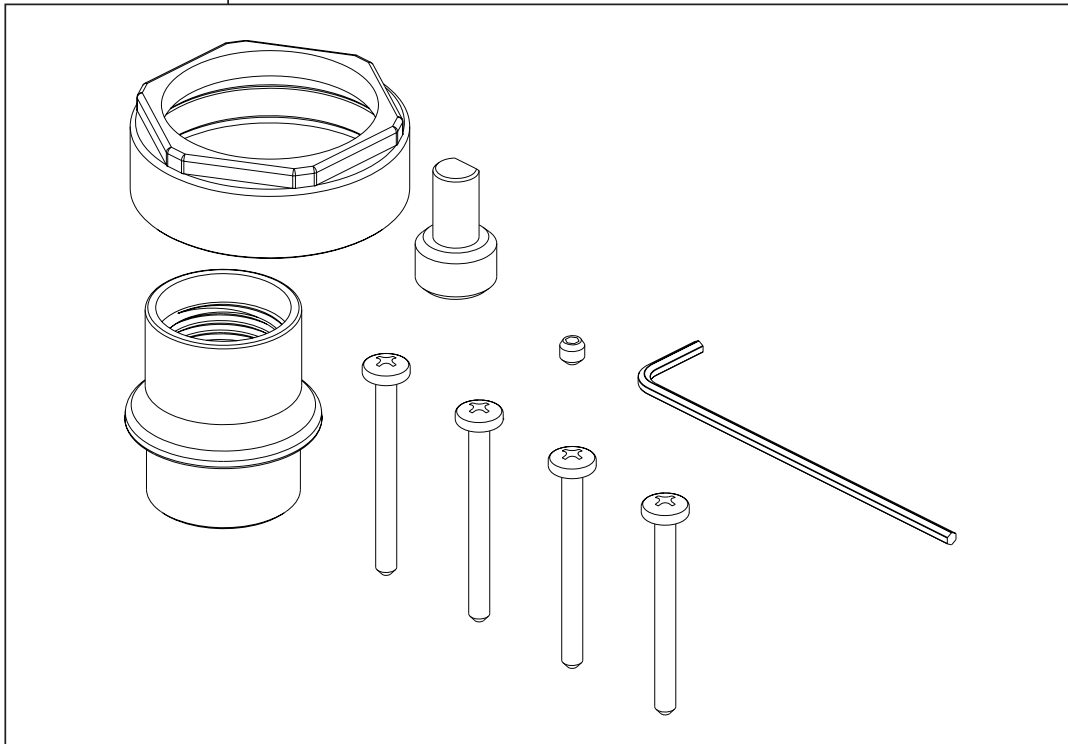

T24897 & T24997 Models / Modelos / Modèles

▲ Specify Finish/Especifique el Acabado/ Précisez le fini

RP90542

Thick Wall Installation Kit

Juego de piezas para la instalación en paredes gruesas

Trousse d'installation pour mur épais

▲ Specify Finish/Especifique el Acabado/ Précisez le fini

Model/Modelo/Modèle
R22000
Series/Series/Seria

* Used to plug one inlet side (Hot or Cold) to prevent cross flow when checking for leaks before the cartridge is installed. Insert into the inlet, place test cap and use the bonnet to secure in place.

* Tapaban una entrada lateral (caliente o frío) para prevenir flujo cruzado cuando la comprobación para saber si hay escapes antes del cartucho está instalada. El relleno en la entrada, casquillo de la prueba del lugar y utiliza el capo para asegurar en lugar.

* Branchaient une admission latérale (chaud ou froid) pour empêcher l'écoulement en travers quand la vérification les fuites avant la cartouche est installée. L'insertion dans l'admission, chapeau d'essai d'endroit et emploient le capot pour fixer en place.