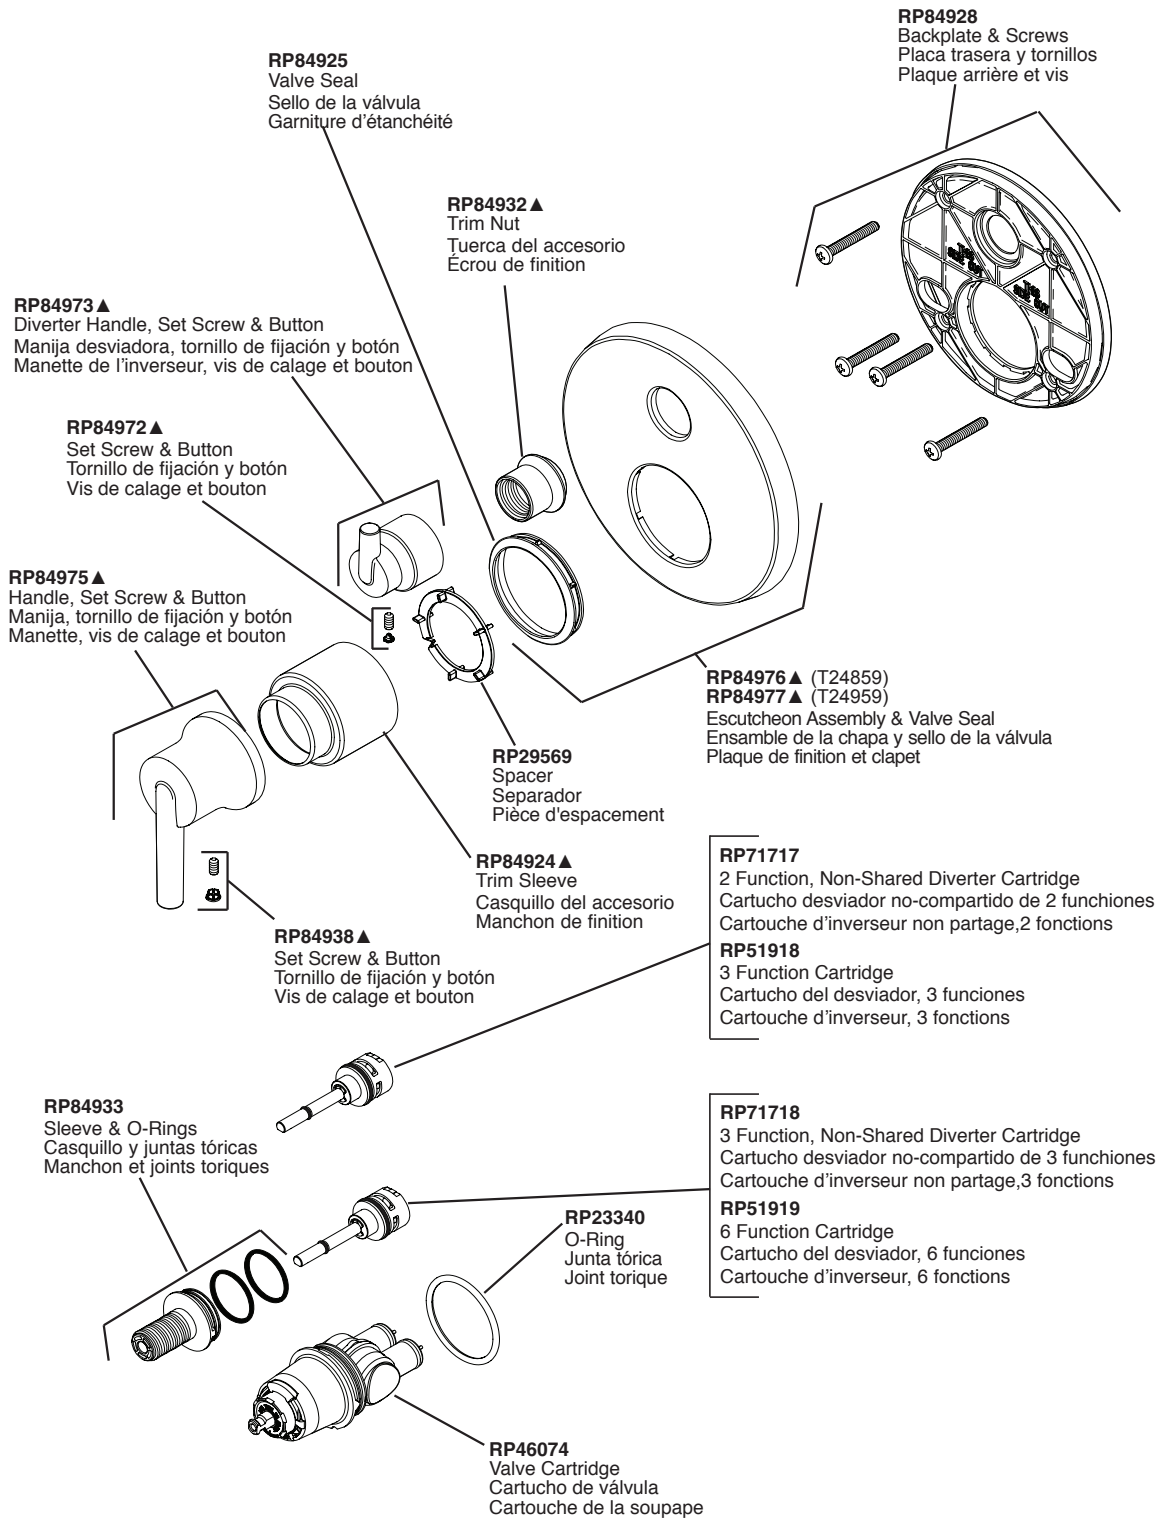

# T24859 & T24959 Models / Modelos / Modèles

▲ Specify Finish/Especifique el Acabado/ Précisez le fini

**RP90542**

Thick Wall Installation Kit

Juego de piezas para la instalación en paredes gruesas

Trousse d'installation pour mur épais

▲ Specify Finish/Especifique el Acabado/ Précisez le fini

**Model/Modelo/Modèle**  
**R22000**  
**Series/Series/Seria**

\*Used to plug one inlet side (Hot or Cold) to prevent cross flow when checking for leaks before the cartridge is installed. Insert into the inlet, place test cap and use the bonnet to secure in place.

\*Tapaban una entrada lateral (caliente o frío) para prevenir flujo cruzado cuando la comprobación para saber si hay escapes antes del cartucho está instalada. El relleno en la entrada, casquillo de la prueba del lugar y utiliza el capo para asegurar en lugar.

\*Branchaient une admission latérale (chaud ou froid) pour empêcher l'écoulement en travers quand la vérification les fuites avant la cartouche est installée. L'insertion dans l'admission, chapeau d'essai d'endroit et emploient le capot pour fixer en place.