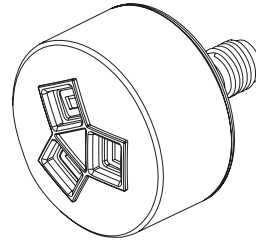

\*Tapaban una entrada lateral (caliente o frío) para prevenir flujo cruzado cuando la comprobación para saber si hay escapes antes del cartucho está instalada. El relleno en la entrada, casquillo de la prueba del lugar y utiliza el capo para asegurar en lugar.

## T50010▲

**RP78987**  
Silicone  
Silicona  
Siliconé

**RP77546▲**  
Escutcheon  
Chapa de cubierta  
Plaque de finition

**RP79269**  
Tool  
Herramienta  
Outil

▲ Specify Finish / Especificque el Acabado / Précisez le fini

## T50210▲

**RP78987**  
Silicone  
Silicona  
Siliconé

**RP79269**  
Tool  
Herramienta  
Outil

**RP77548▲**  
Escutcheon  
Chapa de cubierta  
Plaque de finition

▲ Specify Finish / Especificque el Acabado / Précisez le fini

SH84100▲  
SH5003▲

SH84101▲  
SH5005▲

SH84102▲  
SH5002▲

SH84103▲  
SH5000▲

RP77544  
Wrench  
Llave  
Clé

RP77543  
Set Screw & Wrench  
Tornillo de Ajuste y Llave  
Vis de calage et clé